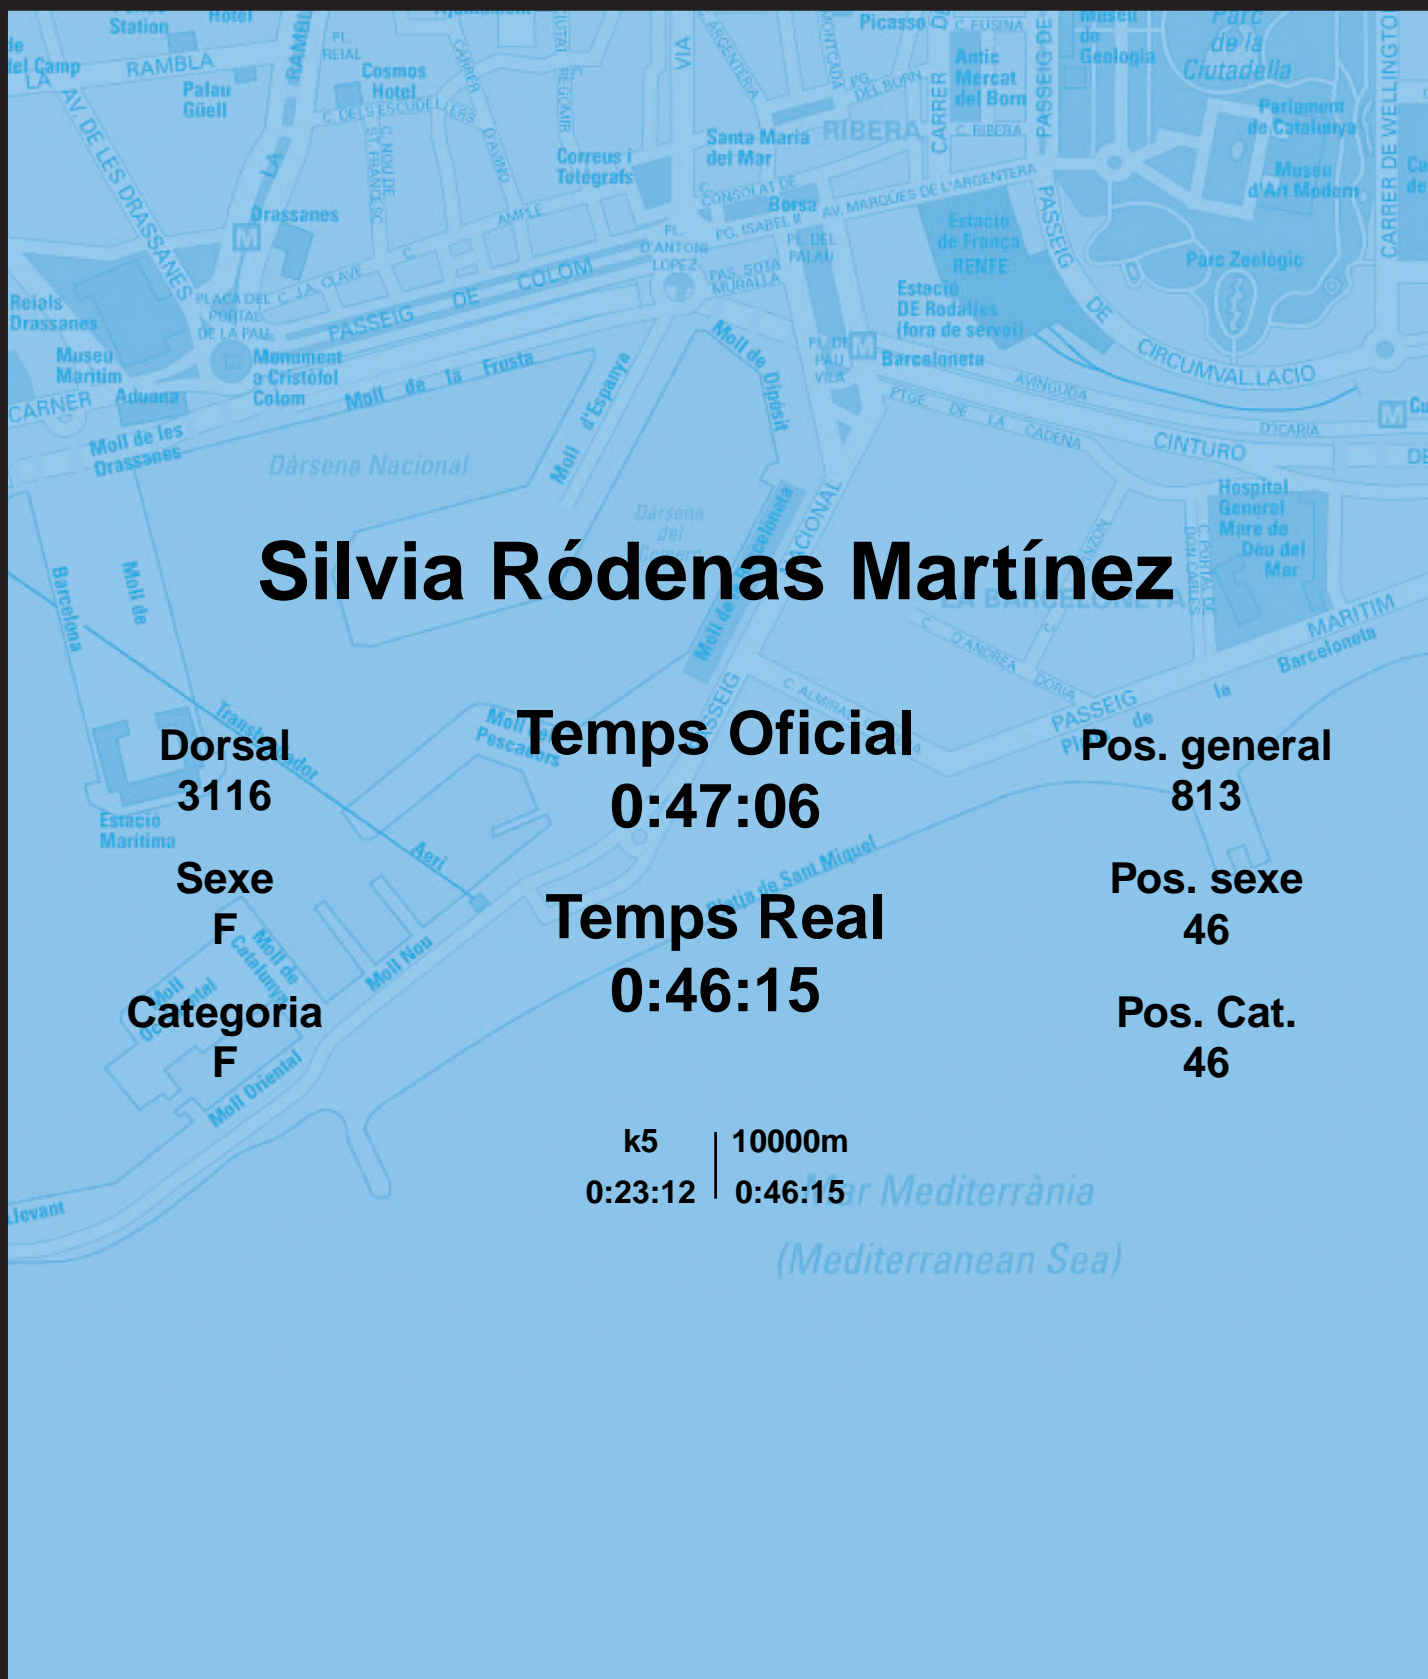

# CORREBARRI

Suma't a la festa

16/10/2016

Ajuntament de Barcelona

## Silvia Ródenas Martínez

Dorsal  
3116

Sexe  
F

Categoria  
F

Temps Oficial  
0:47:06

Temps Real  
0:46:15

Pos. general  
813

Pos. sexe  
46

Pos. Cat.  
46

k5 | 10000m  
0:23:12 | 0:46:15

Mar Mediterrània  
(Mediterranean Sea)