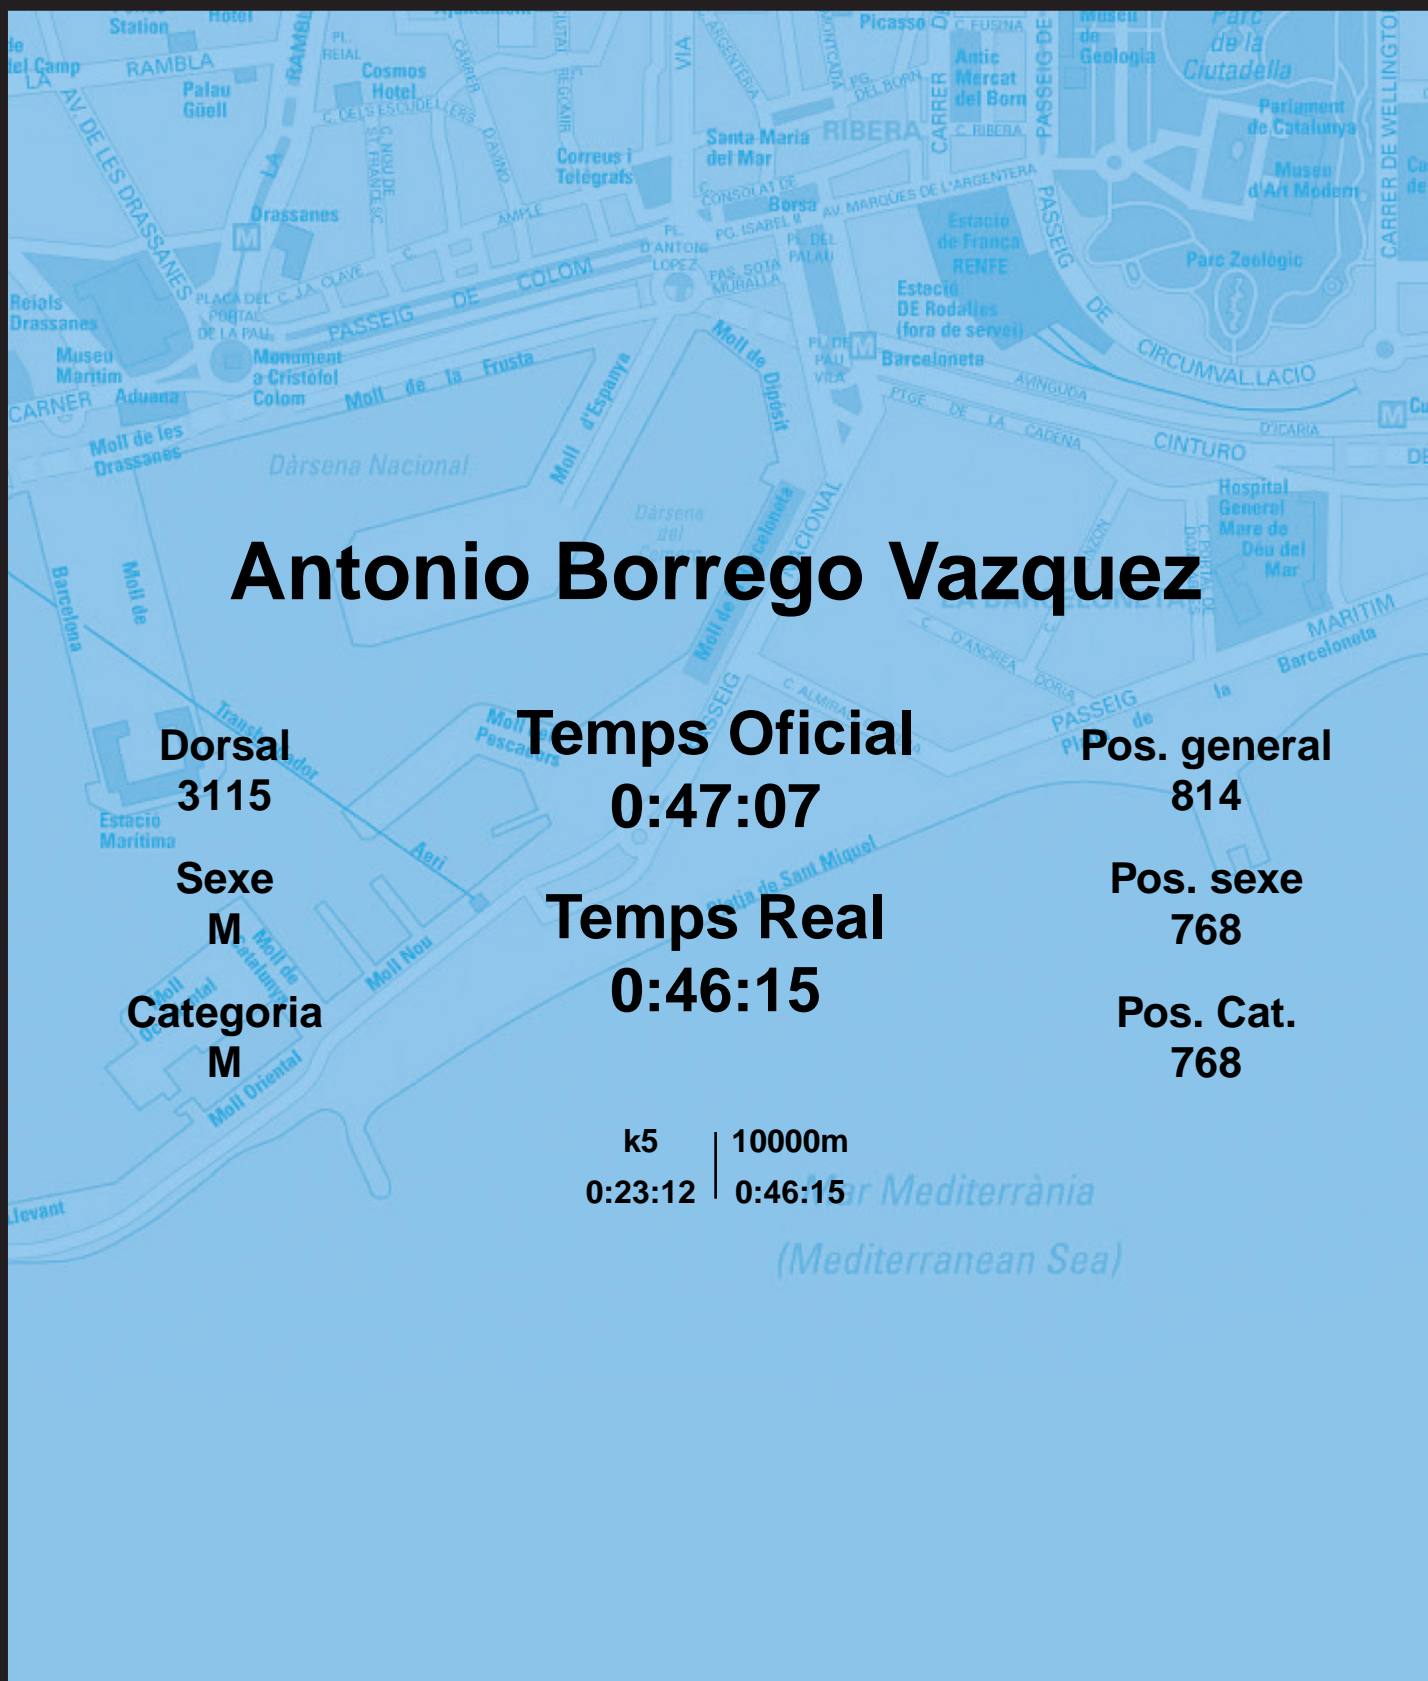

CORREBARRI

Suma't a la festa

16/10/2016

Ajuntament de
Barcelona

Antonio Borrego Vazquez

Dorsal
3115

Sexe
M

Categoria
M

Temps Oficial
0:47:07

Temps Real
0:46:15

Pos. general
814

Pos. sexe
768

Pos. Cat.
768

k5 | 10000m
0:23:12 | 0:46:15

Mar Mediterrània
(Mediterranean Sea)