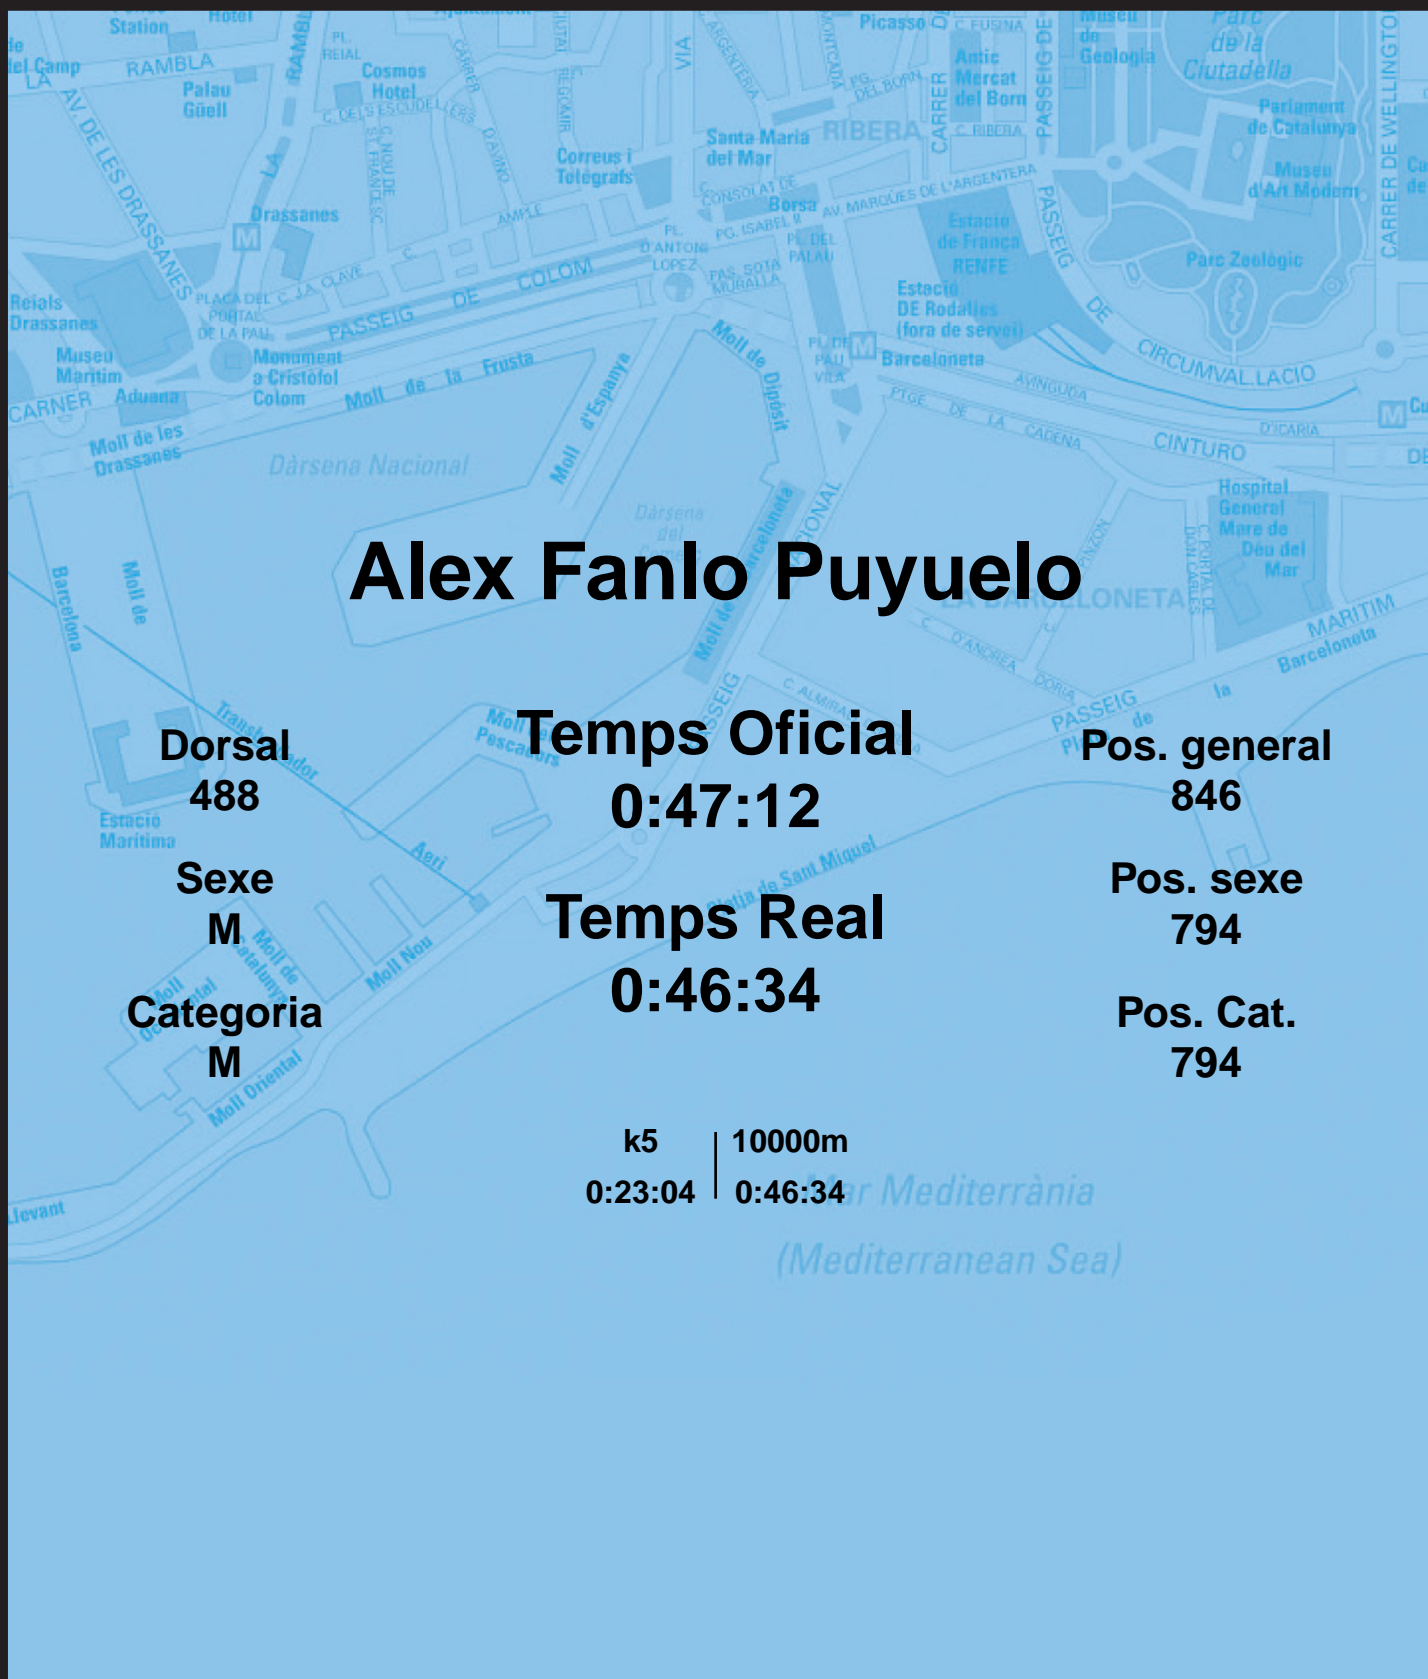

CORREBARRI

Suma't a la festa

16/10/2016

Ajuntament de
Barcelona

Alex Fanlo Puyuelo

Dorsal
488

Sexe
M

Categoria
M

Temps Oficial
0:47:12

Temps Real
0:46:34

Pos. general
846

Pos. sexe
794

Pos. Cat.
794

k5 | 10000m
0:23:04 | 0:46:34

Mar Mediterrània
(Mediterranean Sea)