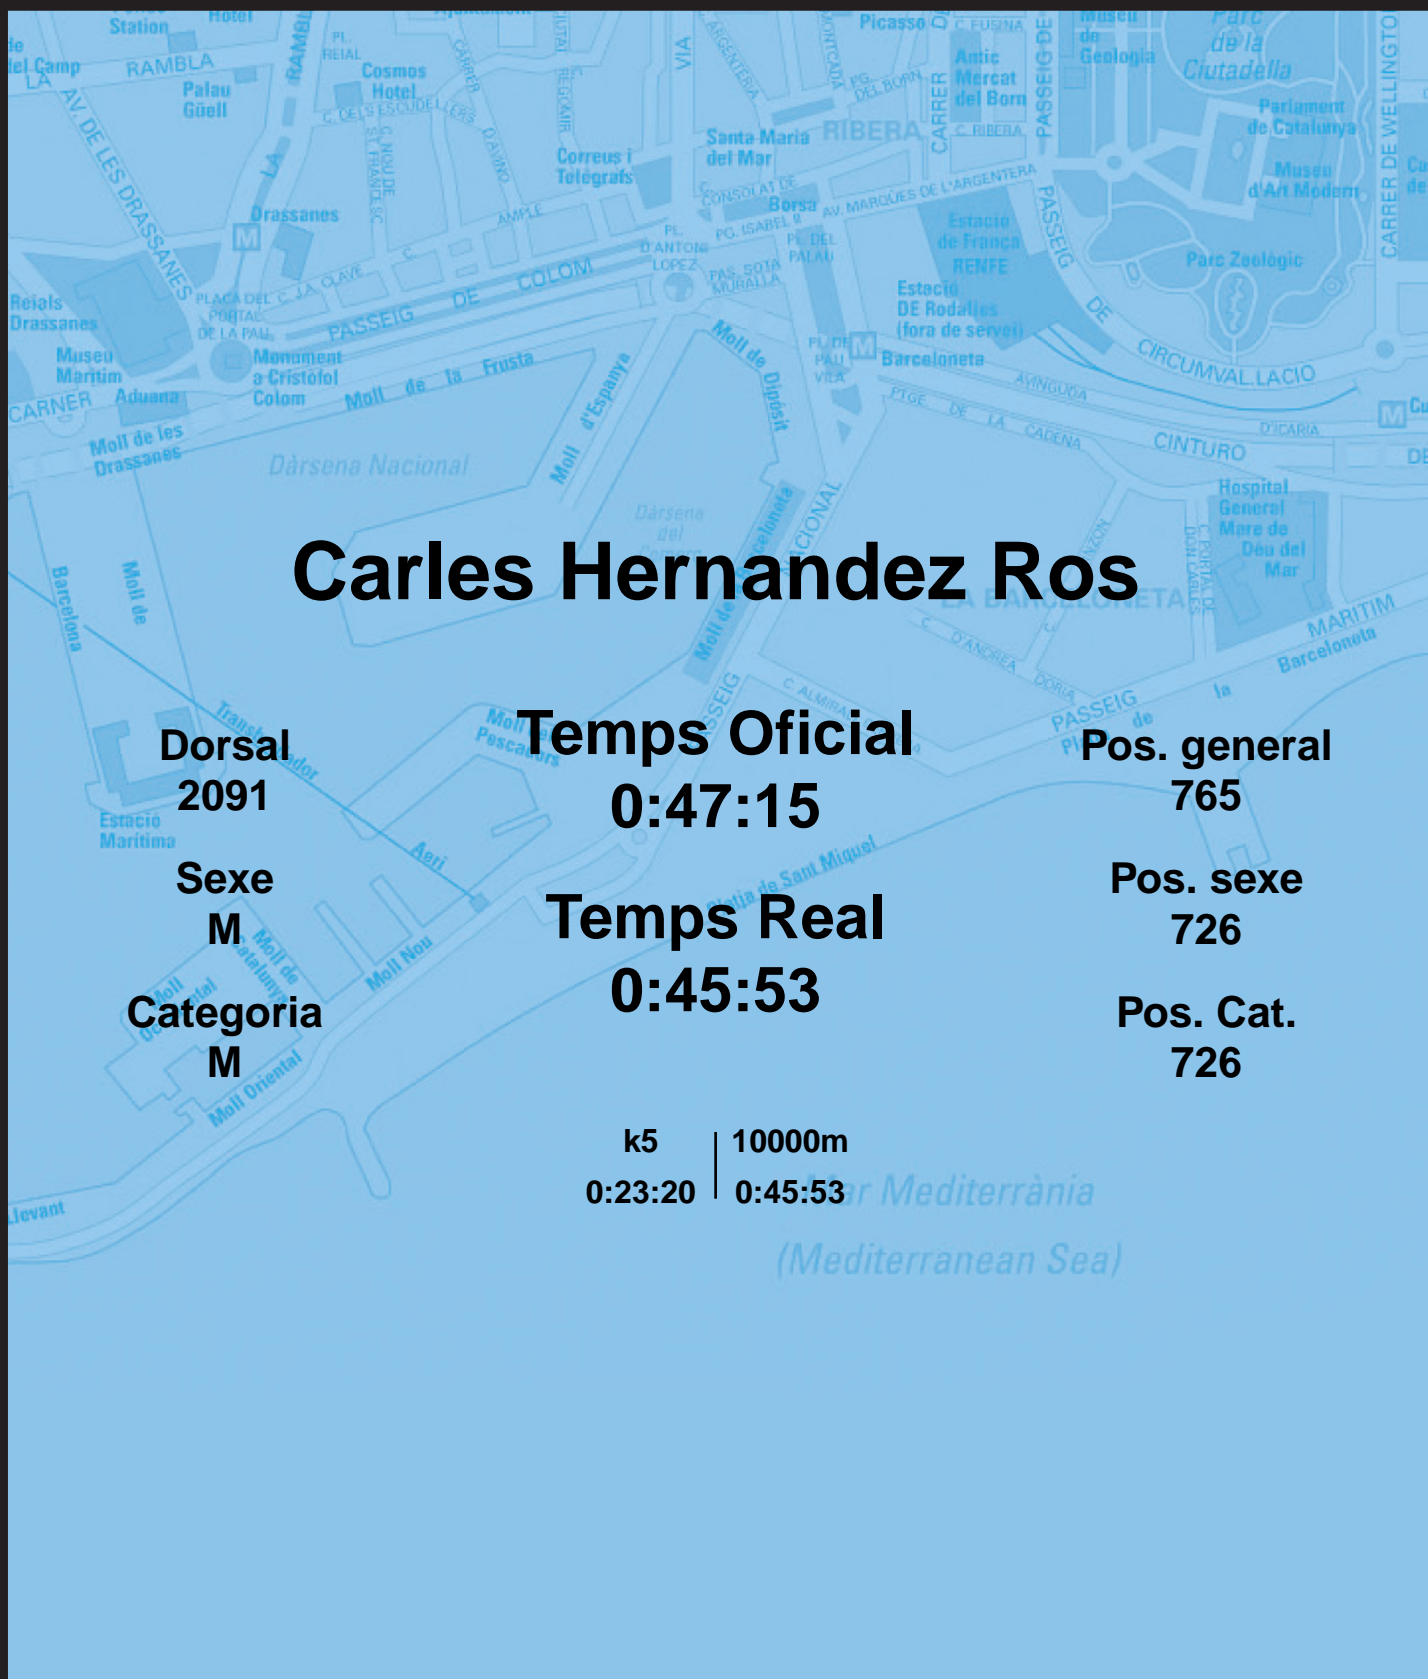

CORREBARRI

Suma't a la festa

16/10/2016

Ajuntament de
Barcelona

Carles Hernandez Ros

Dorsal
2091

Sexe
M

Categoria
M

Temps Oficial
0:47:15

Temps Real
0:45:53

Pos. general
765

Pos. sexe
726

Pos. Cat.
726

k5 | 10000m
0:23:20 | 0:45:53

Mar Mediterrània
(Mediterranean Sea)