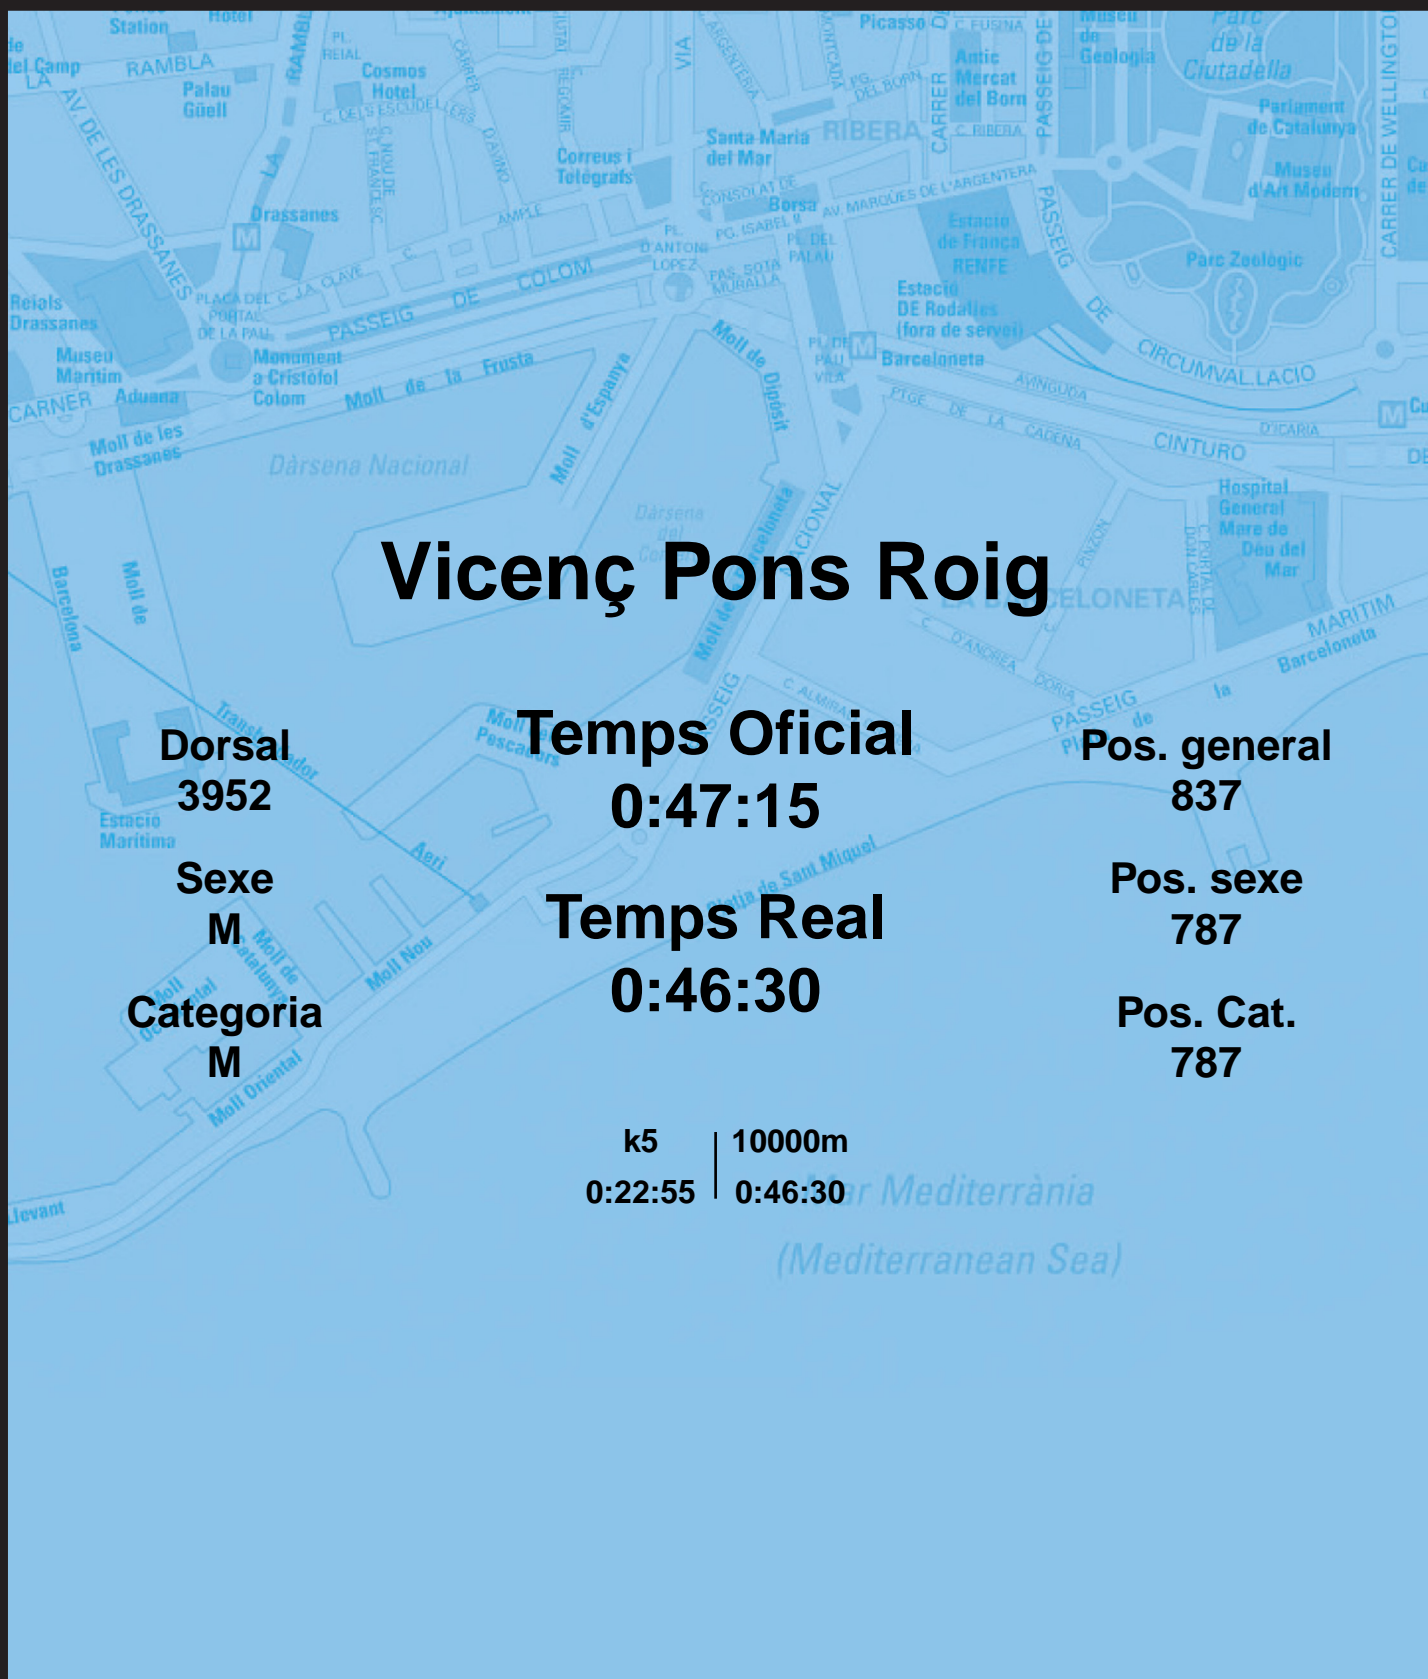

CORREBARRI

Suma't a la festa

16/10/2016

Ajuntament de
Barcelona

Vicenç Pons Roig

Dorsal
3952

Sexe
M

Categoria
M

Temps Oficial
0:47:15

Temps Real
0:46:30

Pos. general
837

Pos. sexe
787

Pos. Cat.
787

k5 | 10000m
0:22:55 | 0:46:30

Mar Mediterrània
(Mediterranean Sea)