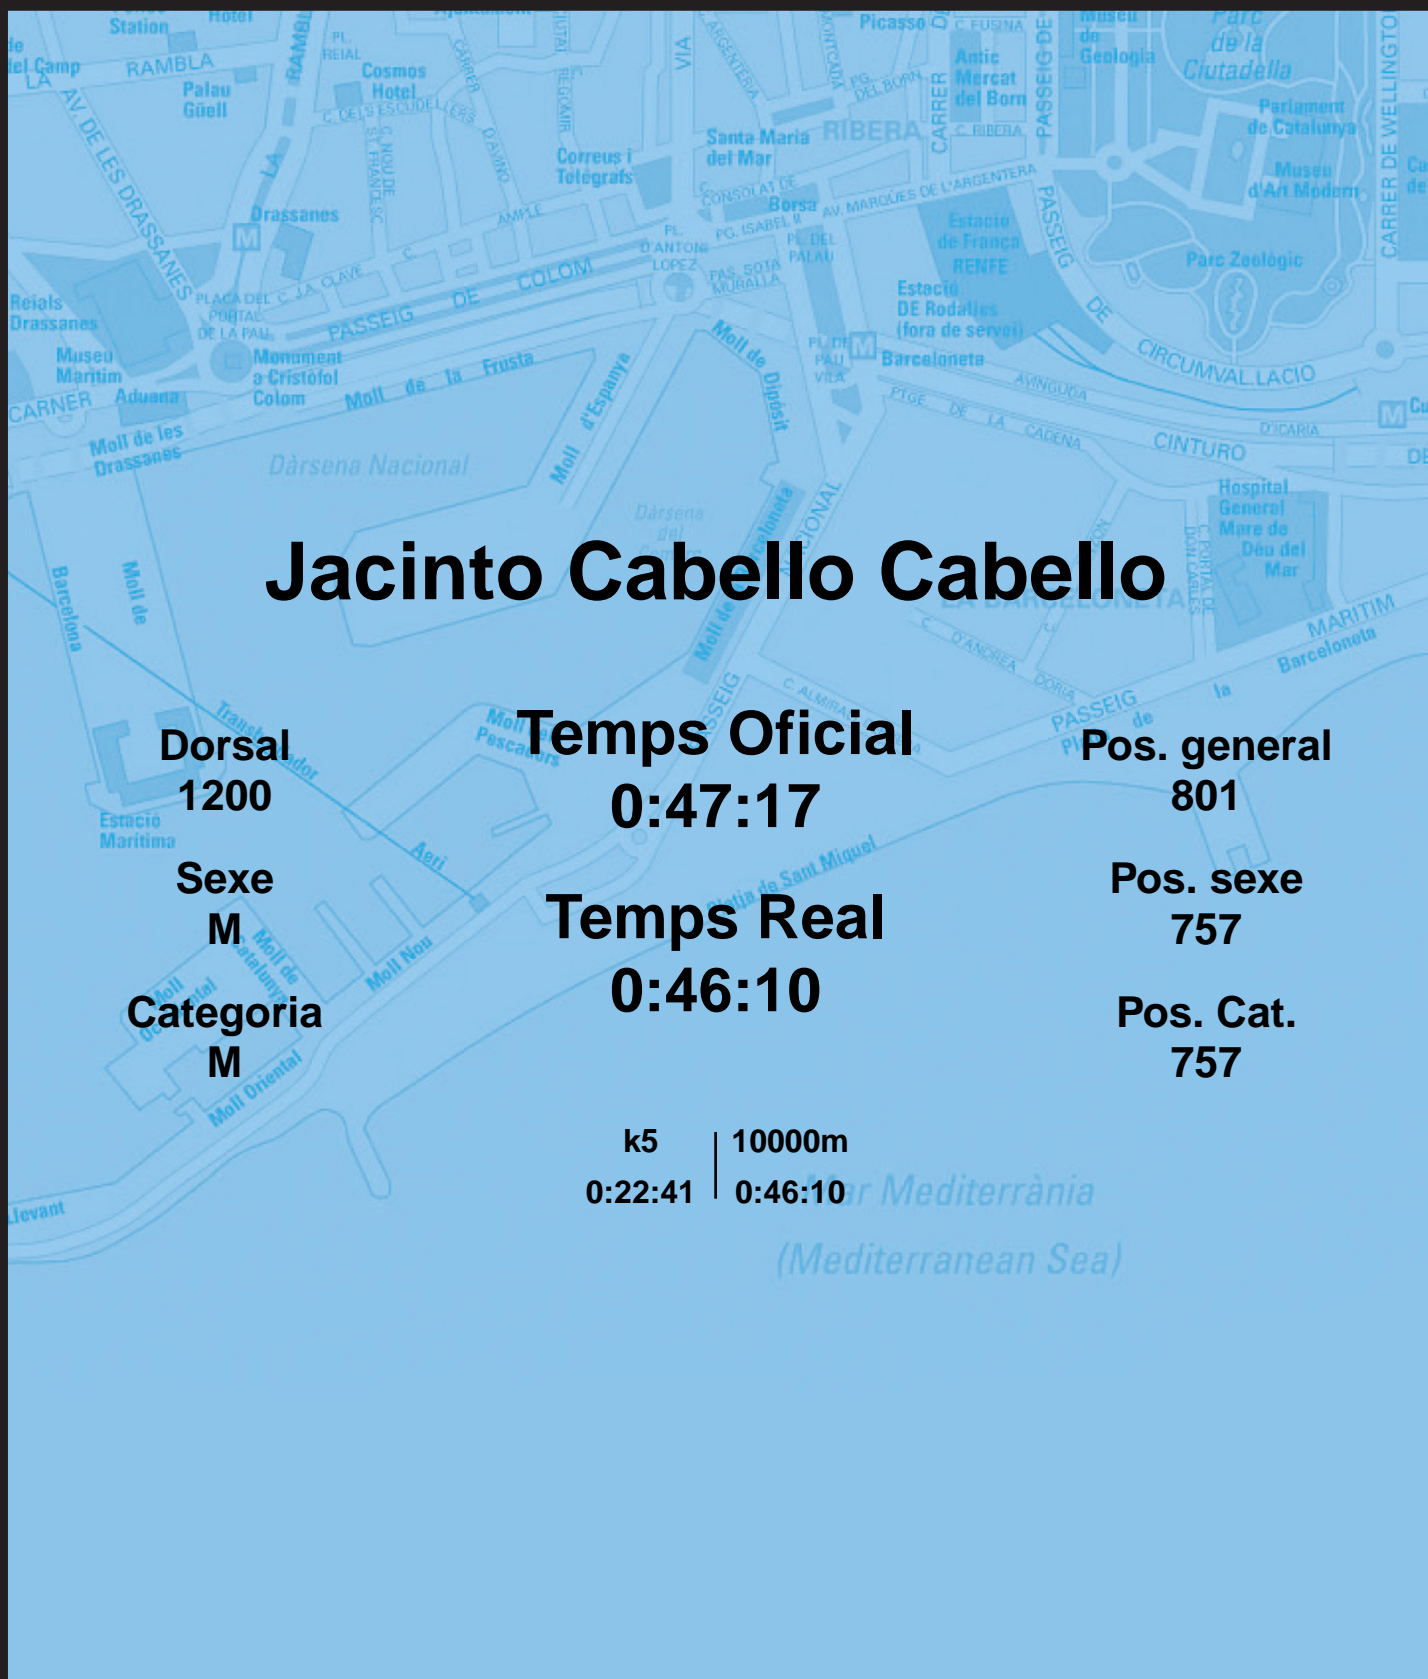

CORREBARRI

Suma't a la festa

16/10/2016

Ajuntament de Barcelona

Jacinto Cabello Cabello

Dorsal
1200

Sexe
M

Categoria
M

Temps Oficial
0:47:17

Temps Real
0:46:10

Pos. general
801

Pos. sexe
757

Pos. Cat.
757

k5 | 10000m
0:22:41 | 0:46:10

Mar Mediterrània
(Mediterranean Sea)