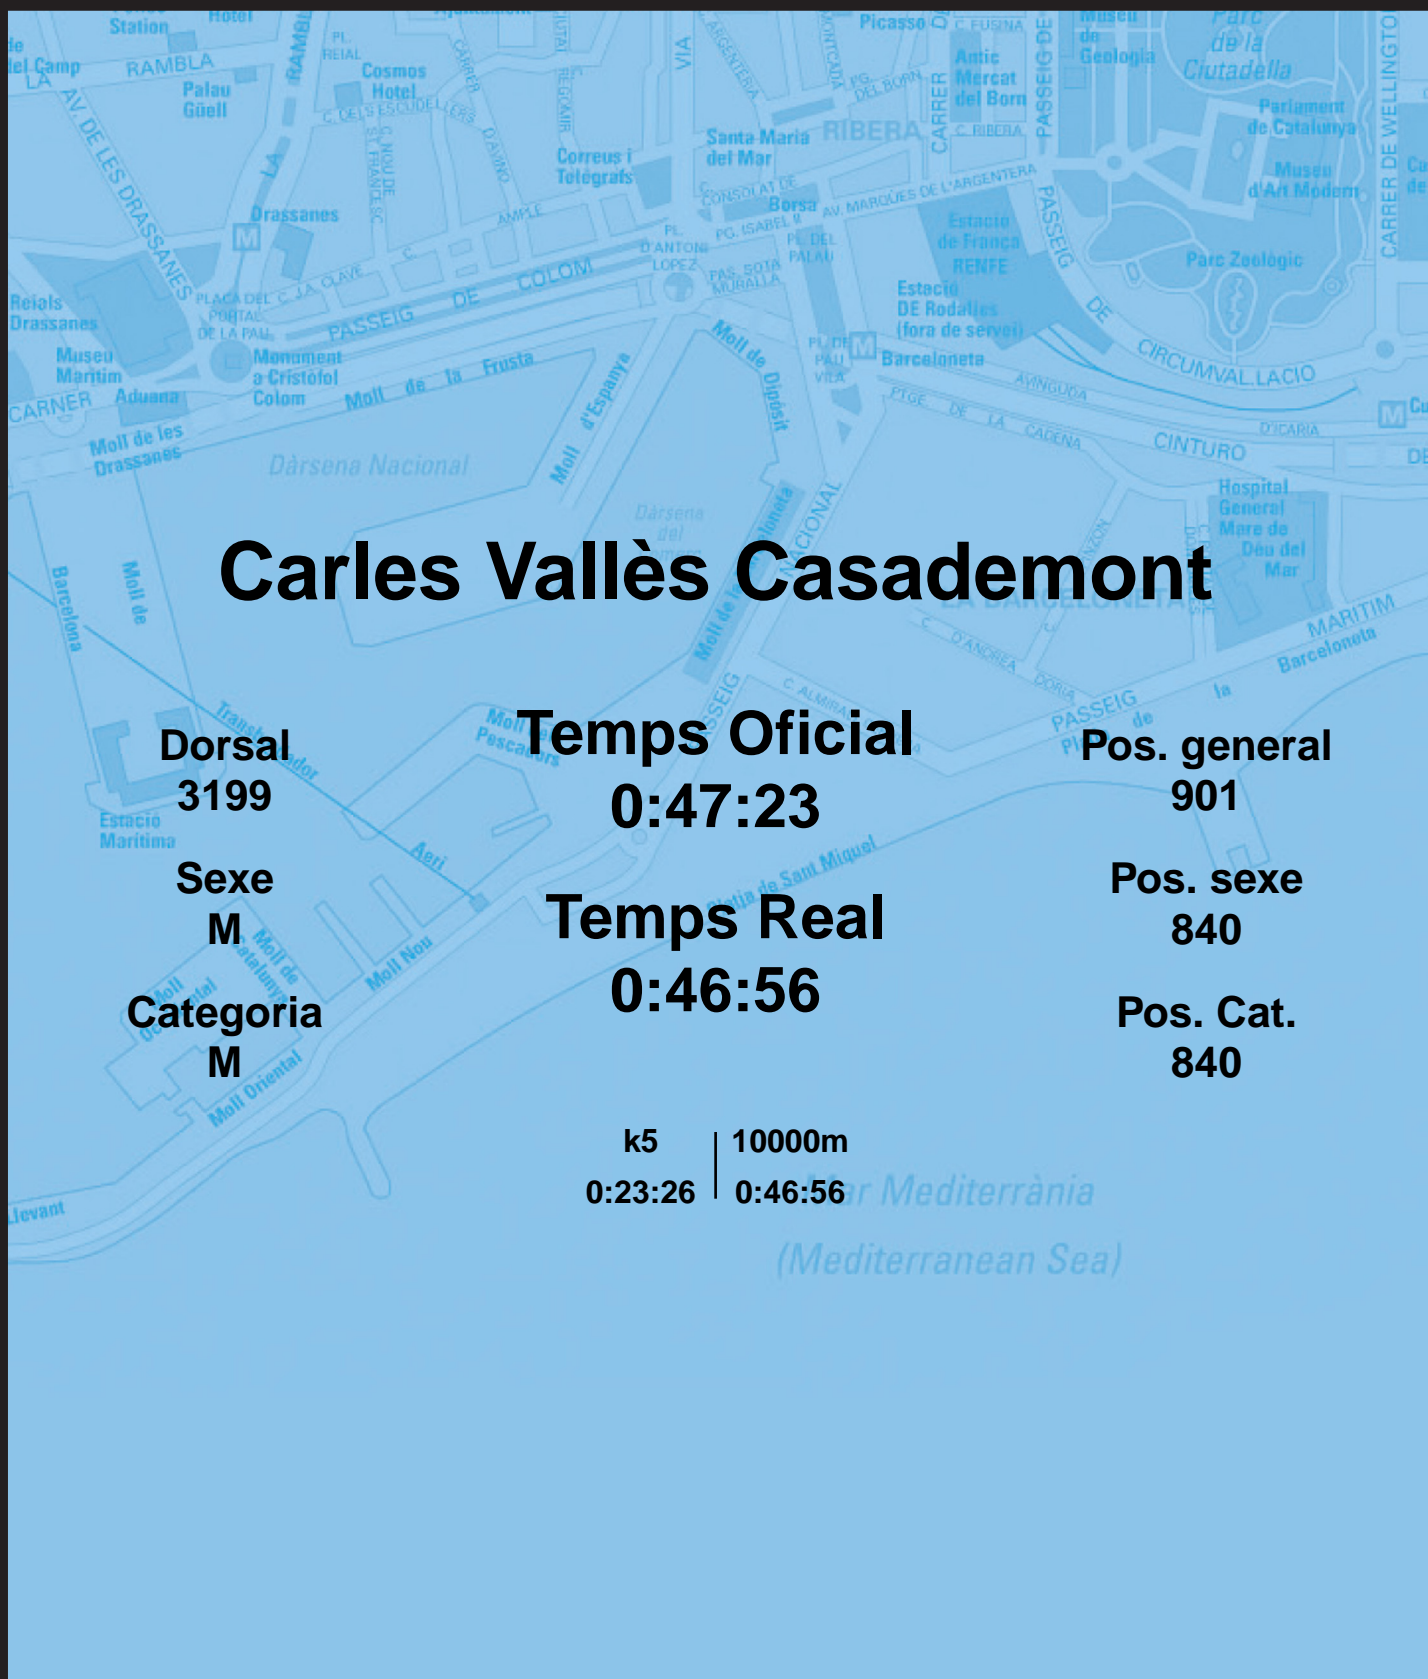

CORREBARRI

Suma't a la festa
16/10/2016

Ajuntament de
Barcelona

Carles Vallès Casademont

Dorsal
3199

Sexe
M

Categoria
M

Temps Oficial
0:47:23

Temps Real
0:46:56

Pos. general
901

Pos. sexe
840

Pos. Cat.
840

k5 | 10000m
0:23:26 | 0:46:56

Mar Mediterrània
(Mediterranean Sea)