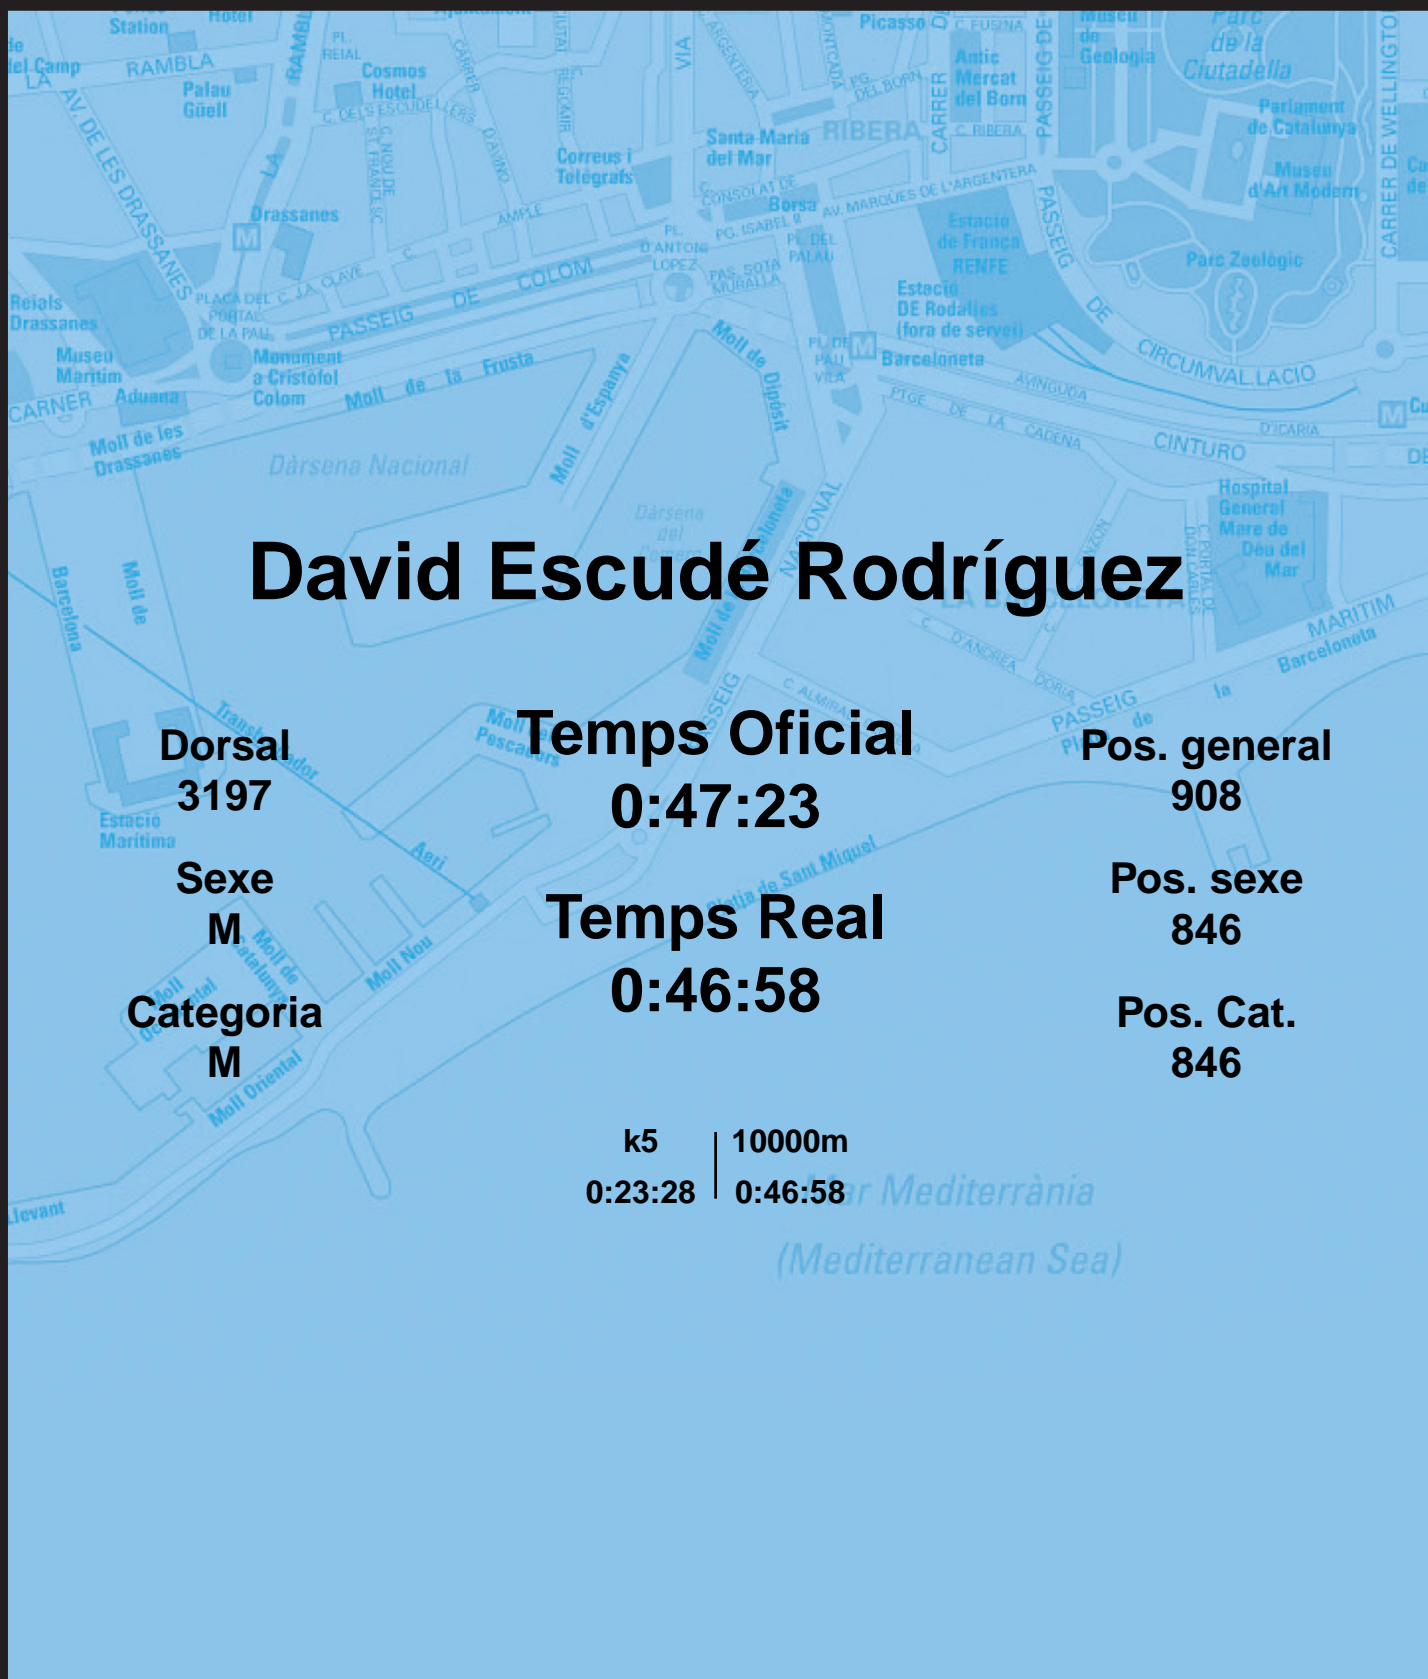

CORREBARRI

Suma't a la festa

16/10/2016

Ajuntament de
Barcelona

David Escudé Rodríguez

Dorsal
3197

Sexe
M

Categoria
M

Temps Oficial
0:47:23

Temps Real
0:46:58

Pos. general
908

Pos. sexe
846

Pos. Cat.
846

k5 | 10000m
0:23:28 | 0:46:58

Mar Mediterrània
(Mediterranean Sea)