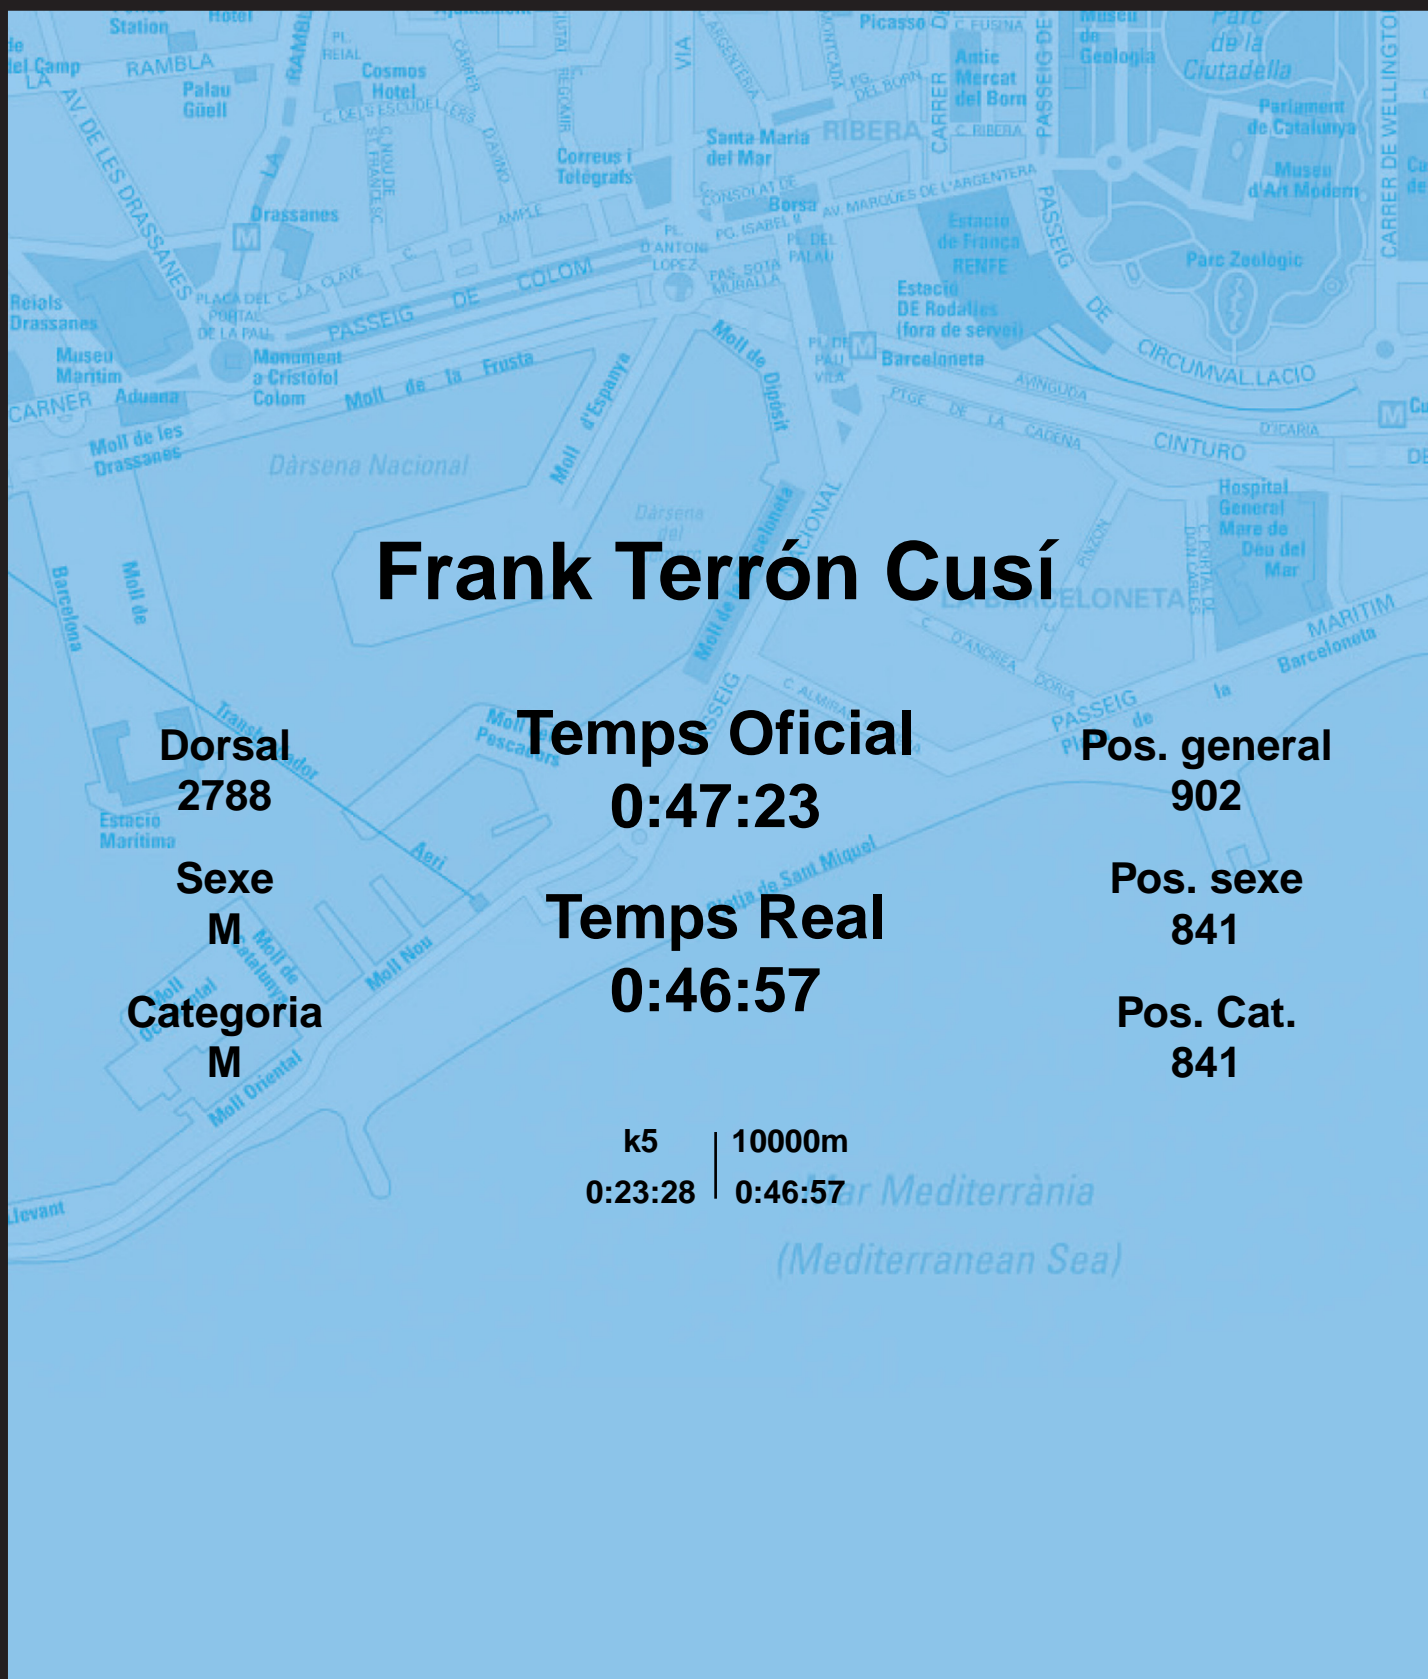

CORREBARRI

Suma't a la festa

16/10/2016

Ajuntament de
Barcelona

Frank Terrón Cusí

Dorsal
2788

Sexe
M

Categoria
M

Temps Oficial
0:47:23

Temps Real
0:46:57

k5 | 10000m
0:23:28 | 0:46:57

Pos. general
902

Pos. sexe
841

Pos. Cat.
841