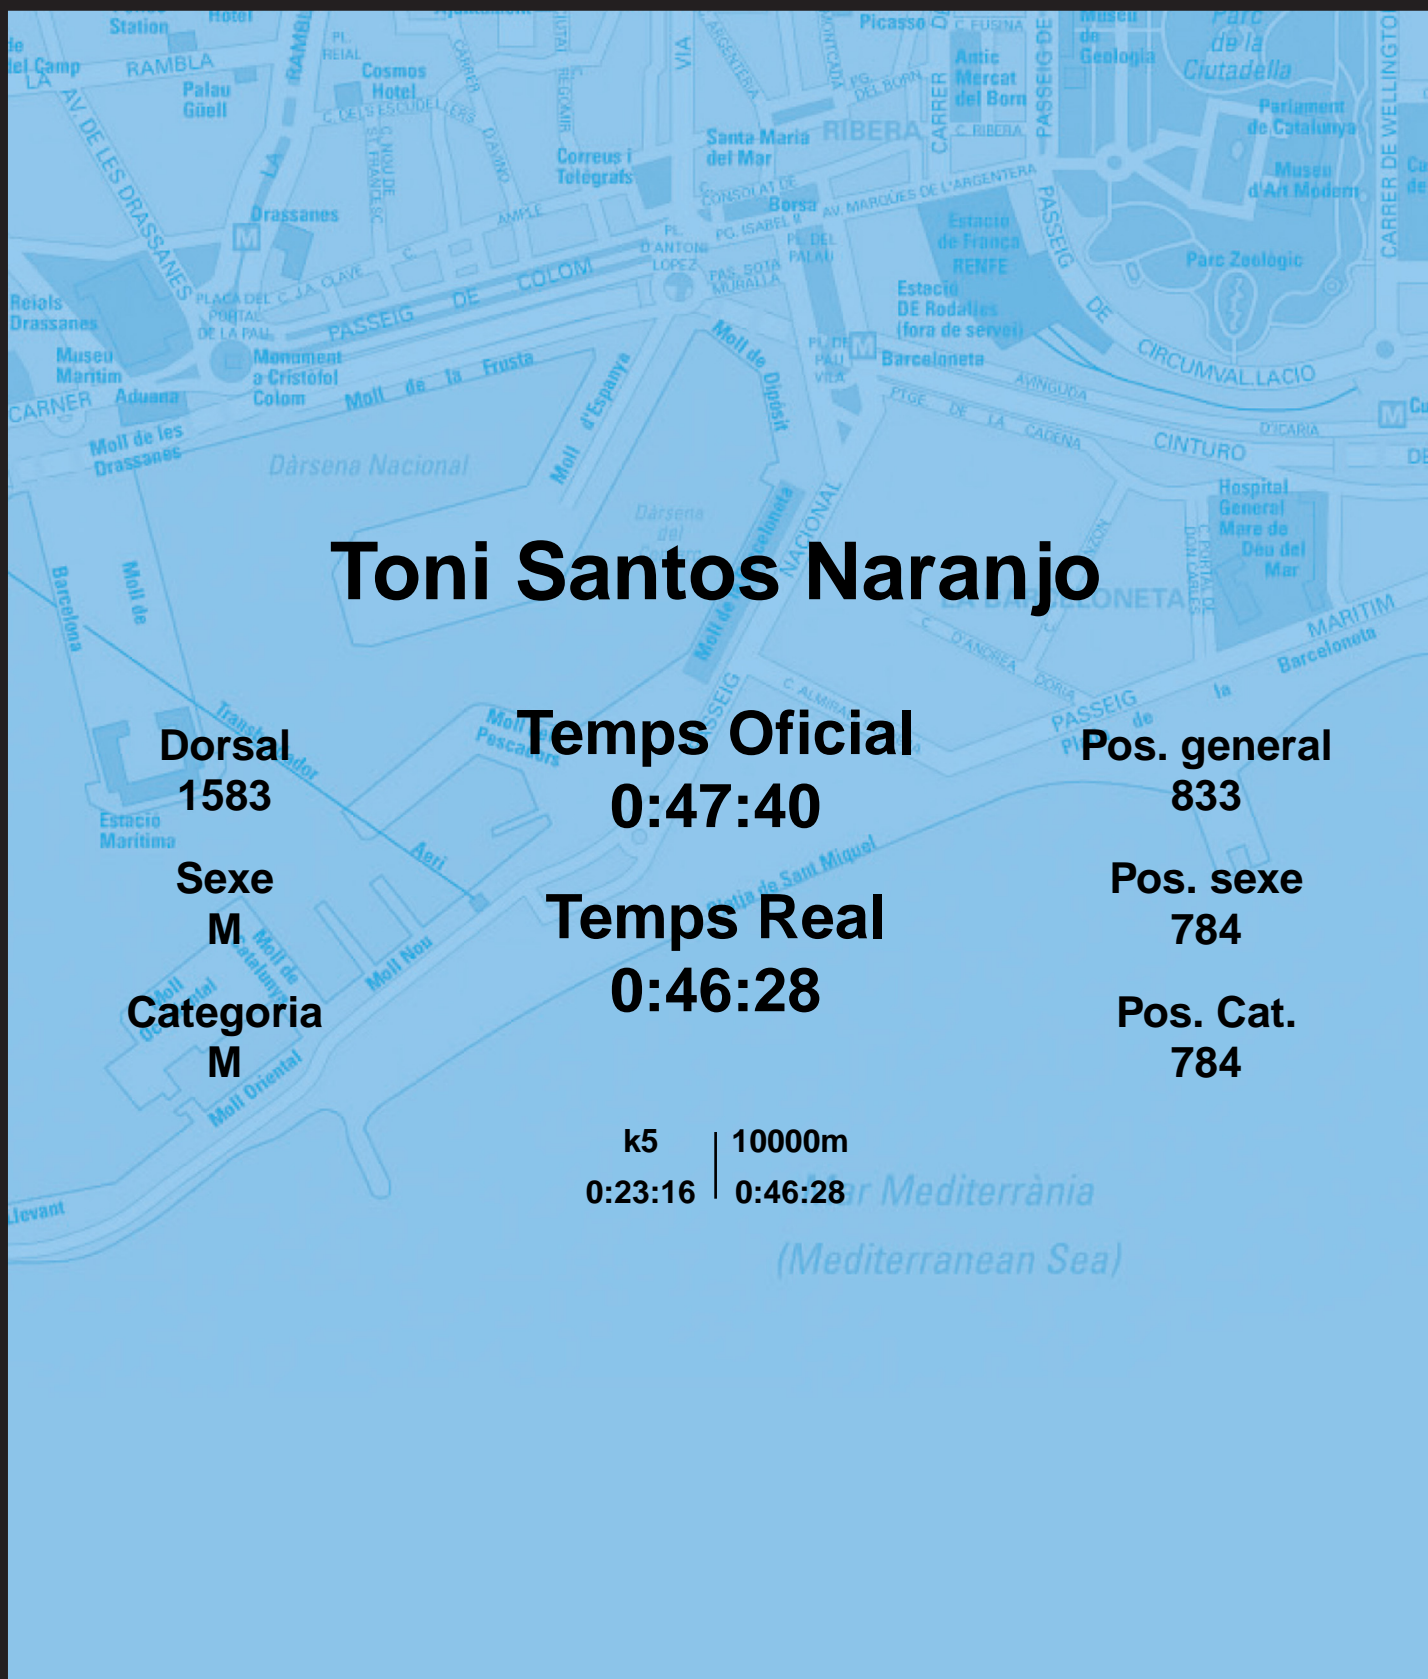

CORREBARRI

Suma't a la festa

16/10/2016

Ajuntament de Barcelona

Toni Santos Naranjo

Dorsal
1583

Sexe
M

Categoria
M

Temps Oficial
0:47:40

Temps Real
0:46:28

Pos. general
833

Pos. sexe
784

Pos. Cat.
784

k5 | 10000m
0:23:16 | 0:46:28

Mar Mediterrània
(Mediterranean Sea)