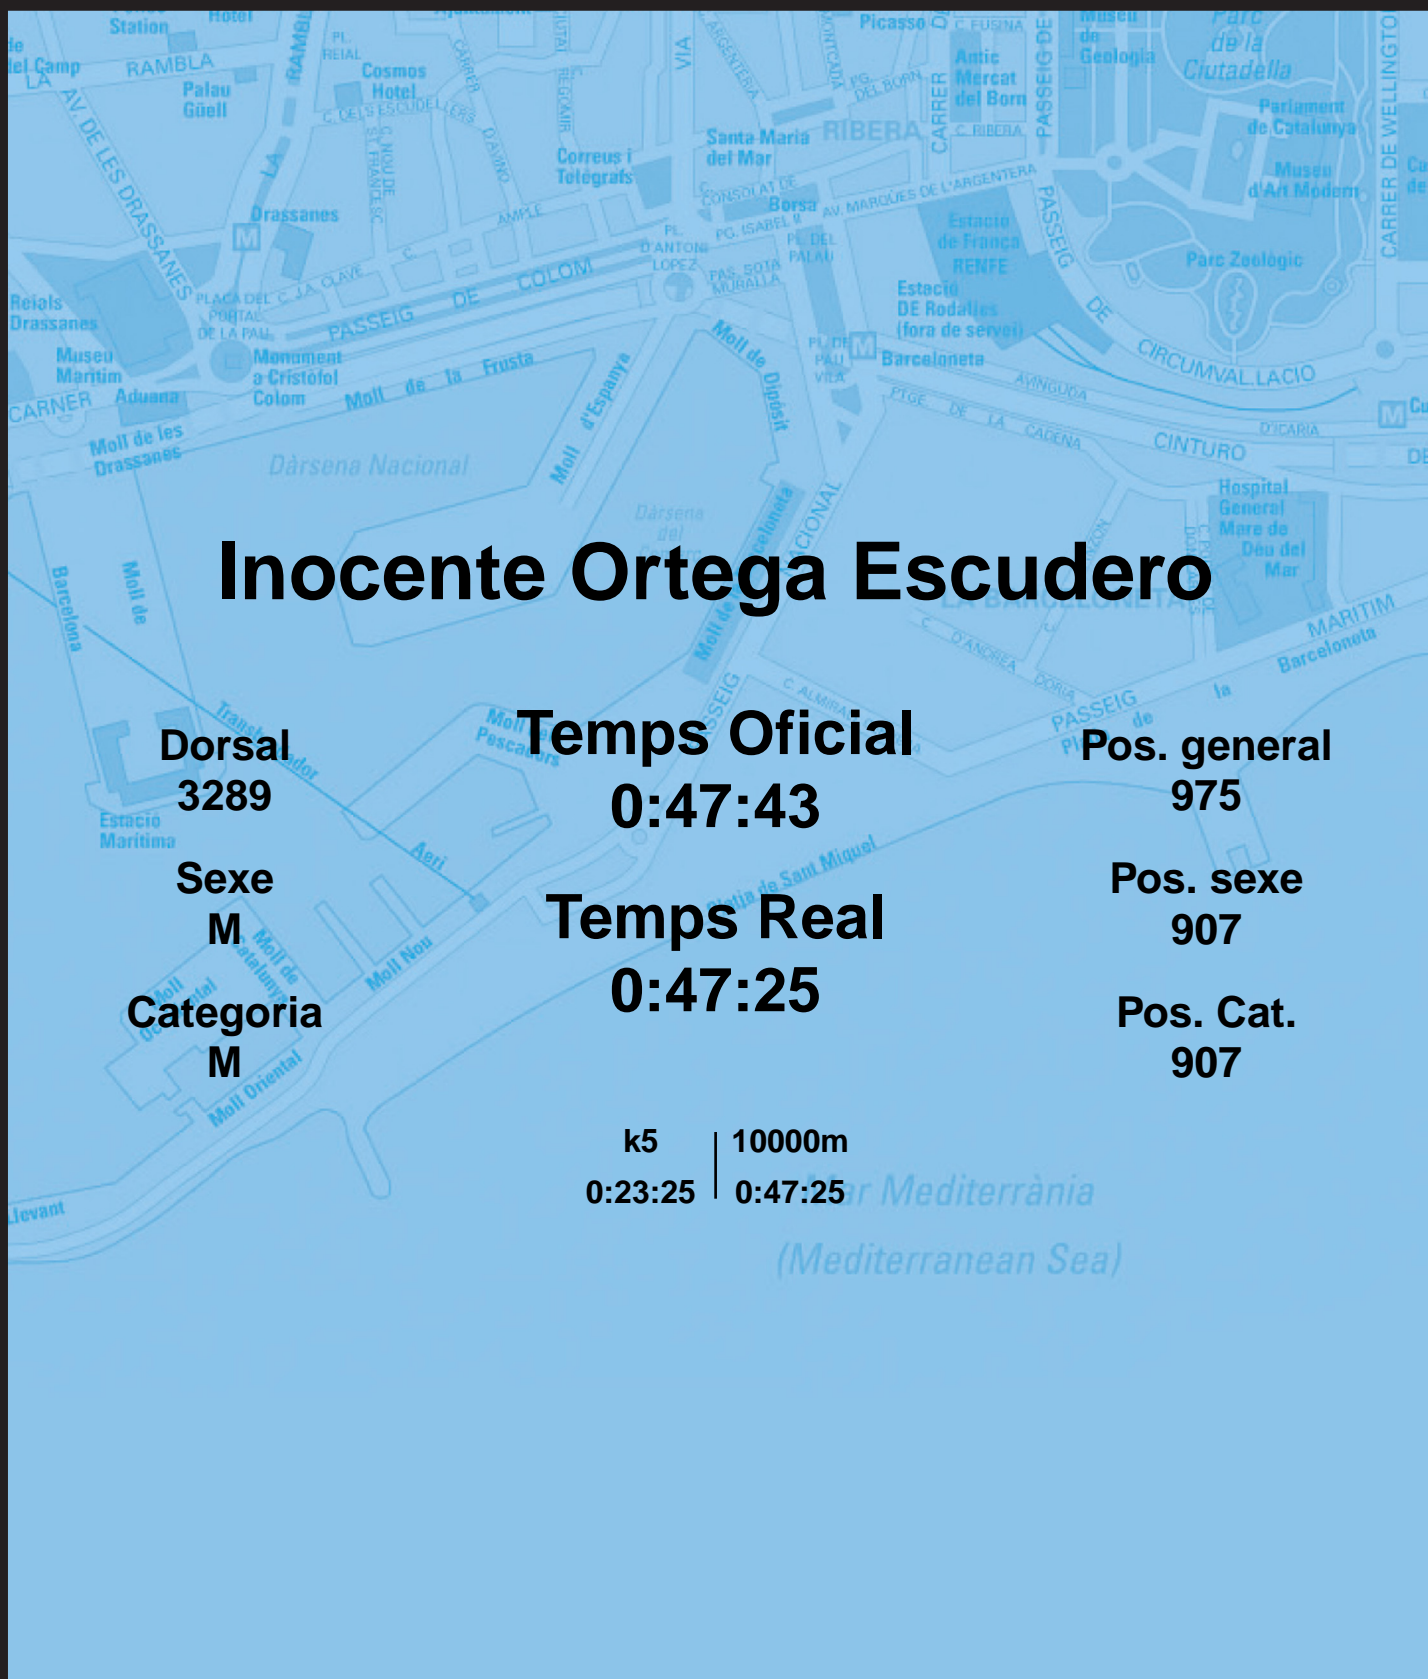

CORREBARRI

Suma't a la festa
16/10/2016

Ajuntament de
Barcelona

Inocente Ortega Escudero

Dorsal
3289

Sexe
M

Categoria
M

Temps Oficial
0:47:43

Temps Real
0:47:25

Pos. general
975

Pos. sexe
907

Pos. Cat.
907

k5 | 10000m
0:23:25 | 0:47:25

Mar Mediterrània
(Mediterranean Sea)