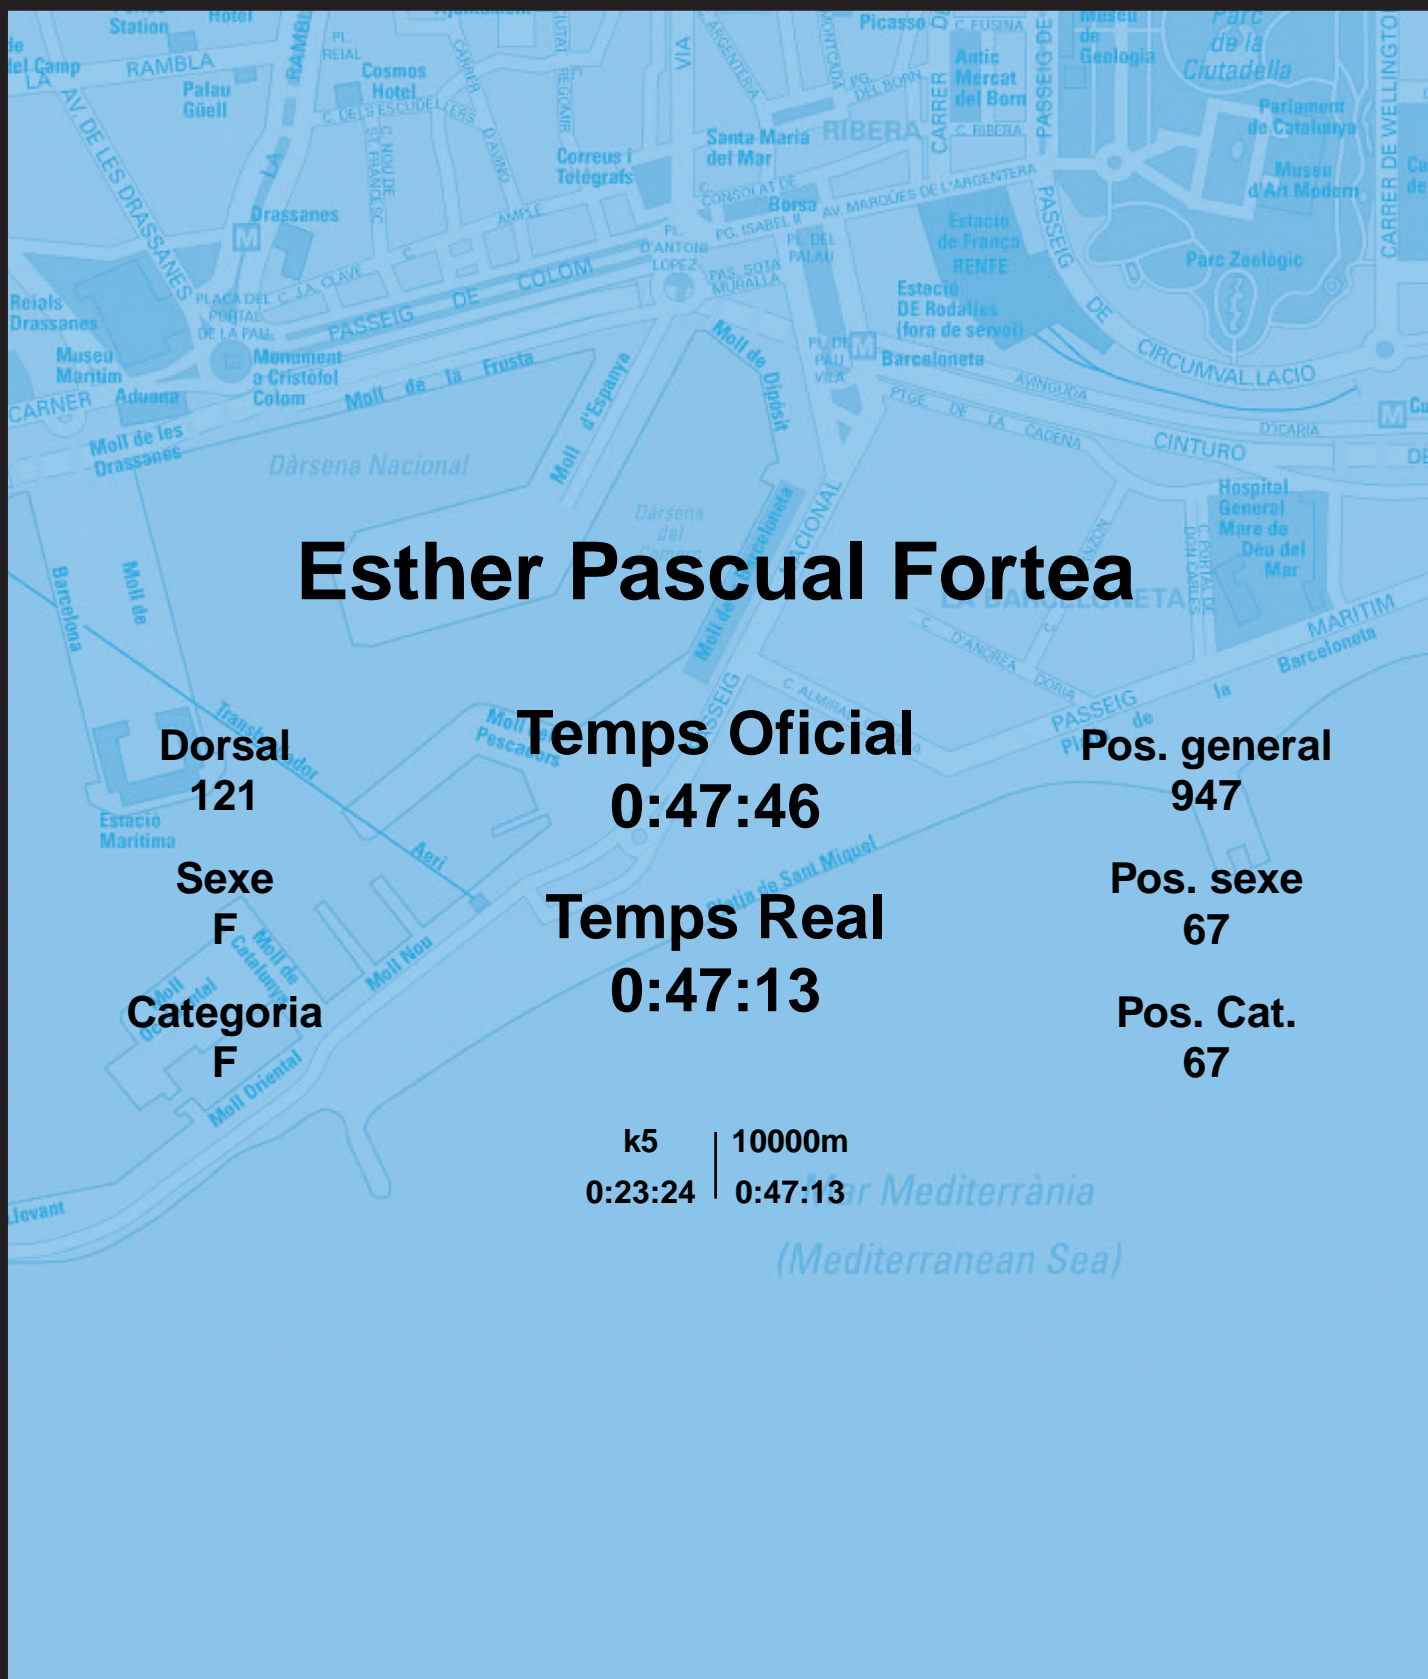

CORREBARRI

Suma't a la festa

16/10/2016

Ajuntament de
Barcelona

Esther Pascual Fortea

Dorsal
121

Sexe
F

Categoria
F

Temps Oficial
0:47:46

Temps Real
0:47:13

Pos. general
947

Pos. sexe
67

Pos. Cat.
67

k5 | 10000m
0:23:24 | 0:47:13

Mar Mediterrània
(Mediterranean Sea)