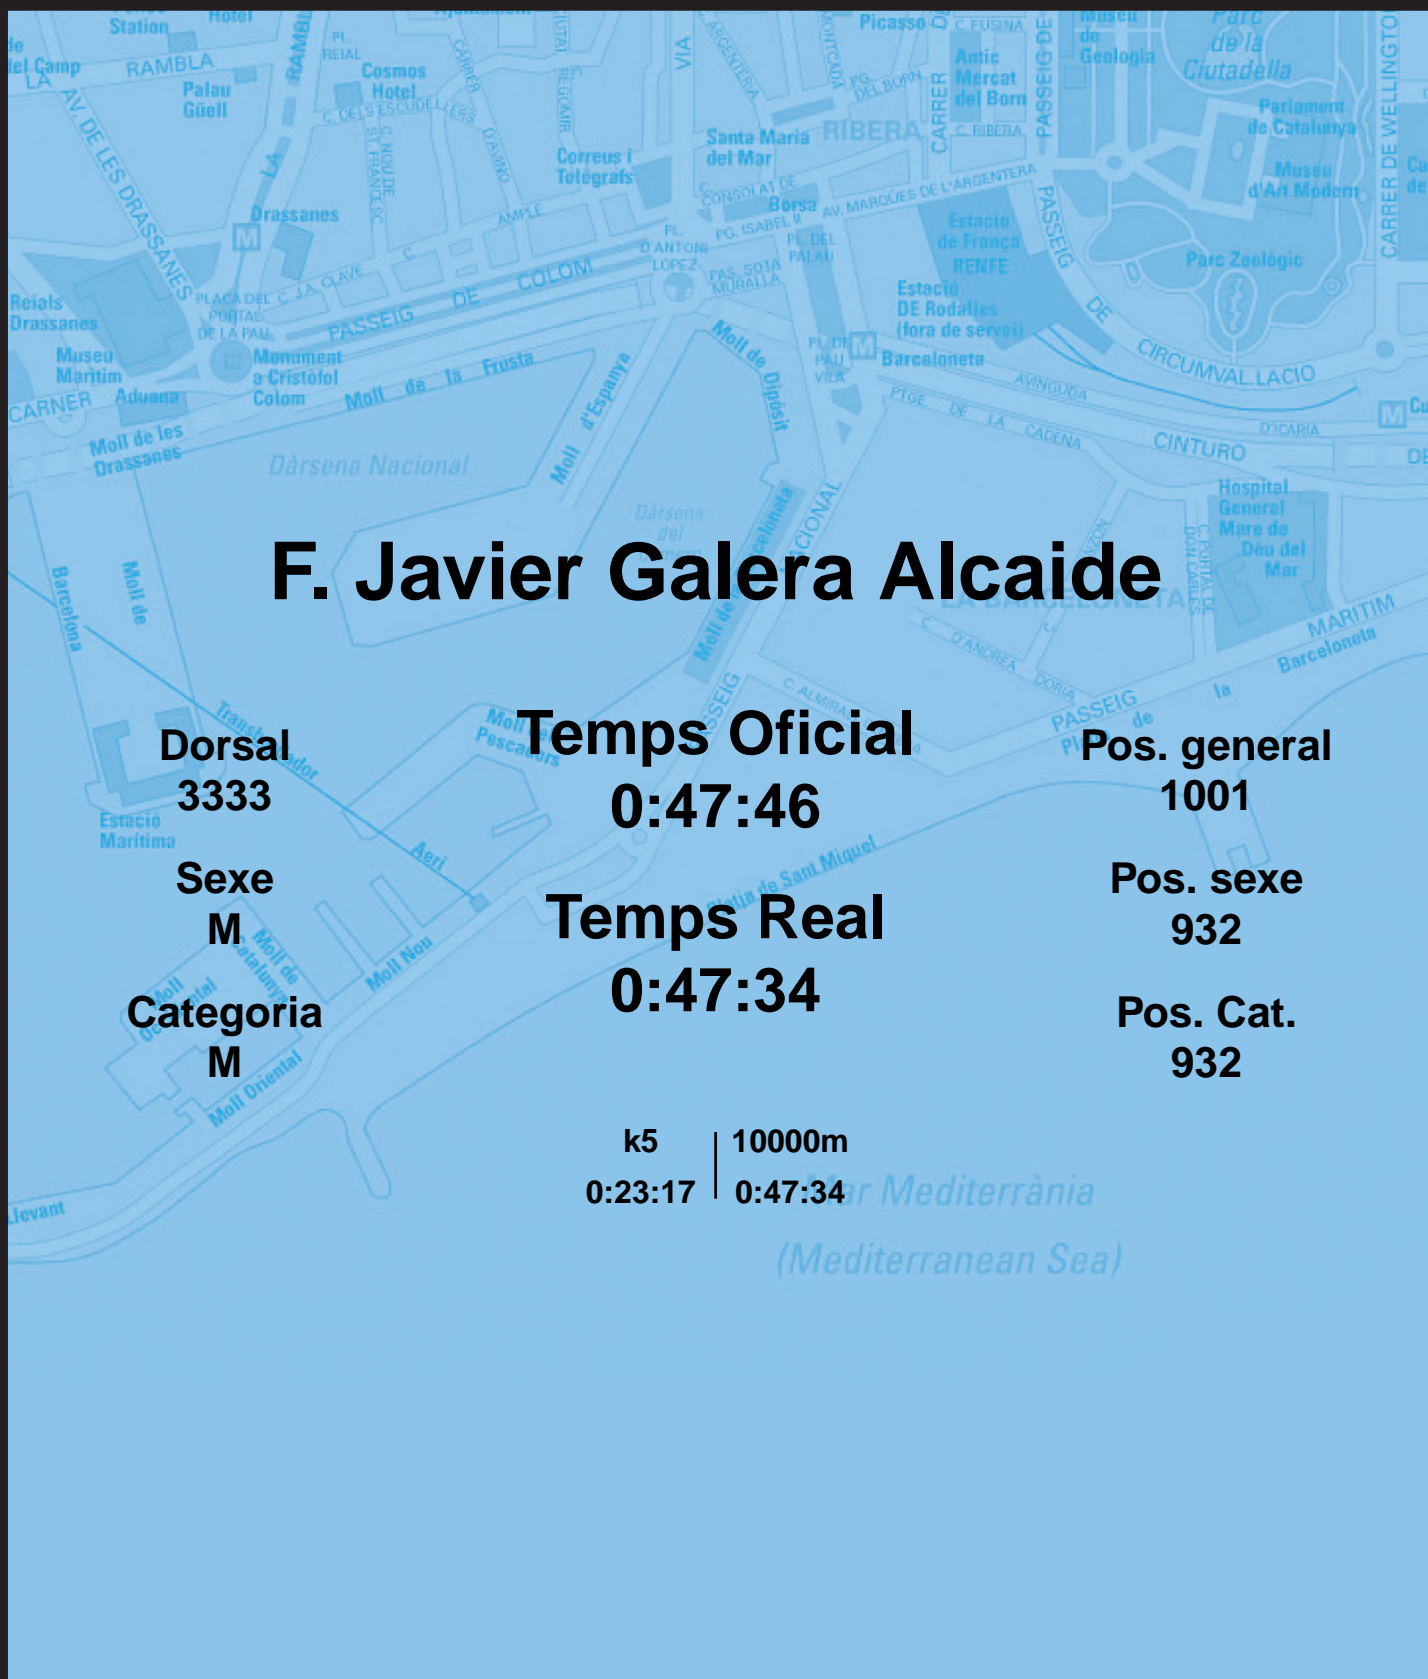

# CORREBARRI

Suma't a la festa

16/10/2016

Ajuntament de Barcelona

## F. Javier Galera Alcaide

Dorsal  
3333

Sexe  
M

Categoria  
M

Temps Oficial  
0:47:46

Temps Real  
0:47:34

k5 | 10000m  
0:23:17 | 0:47:34

Pos. general  
1001