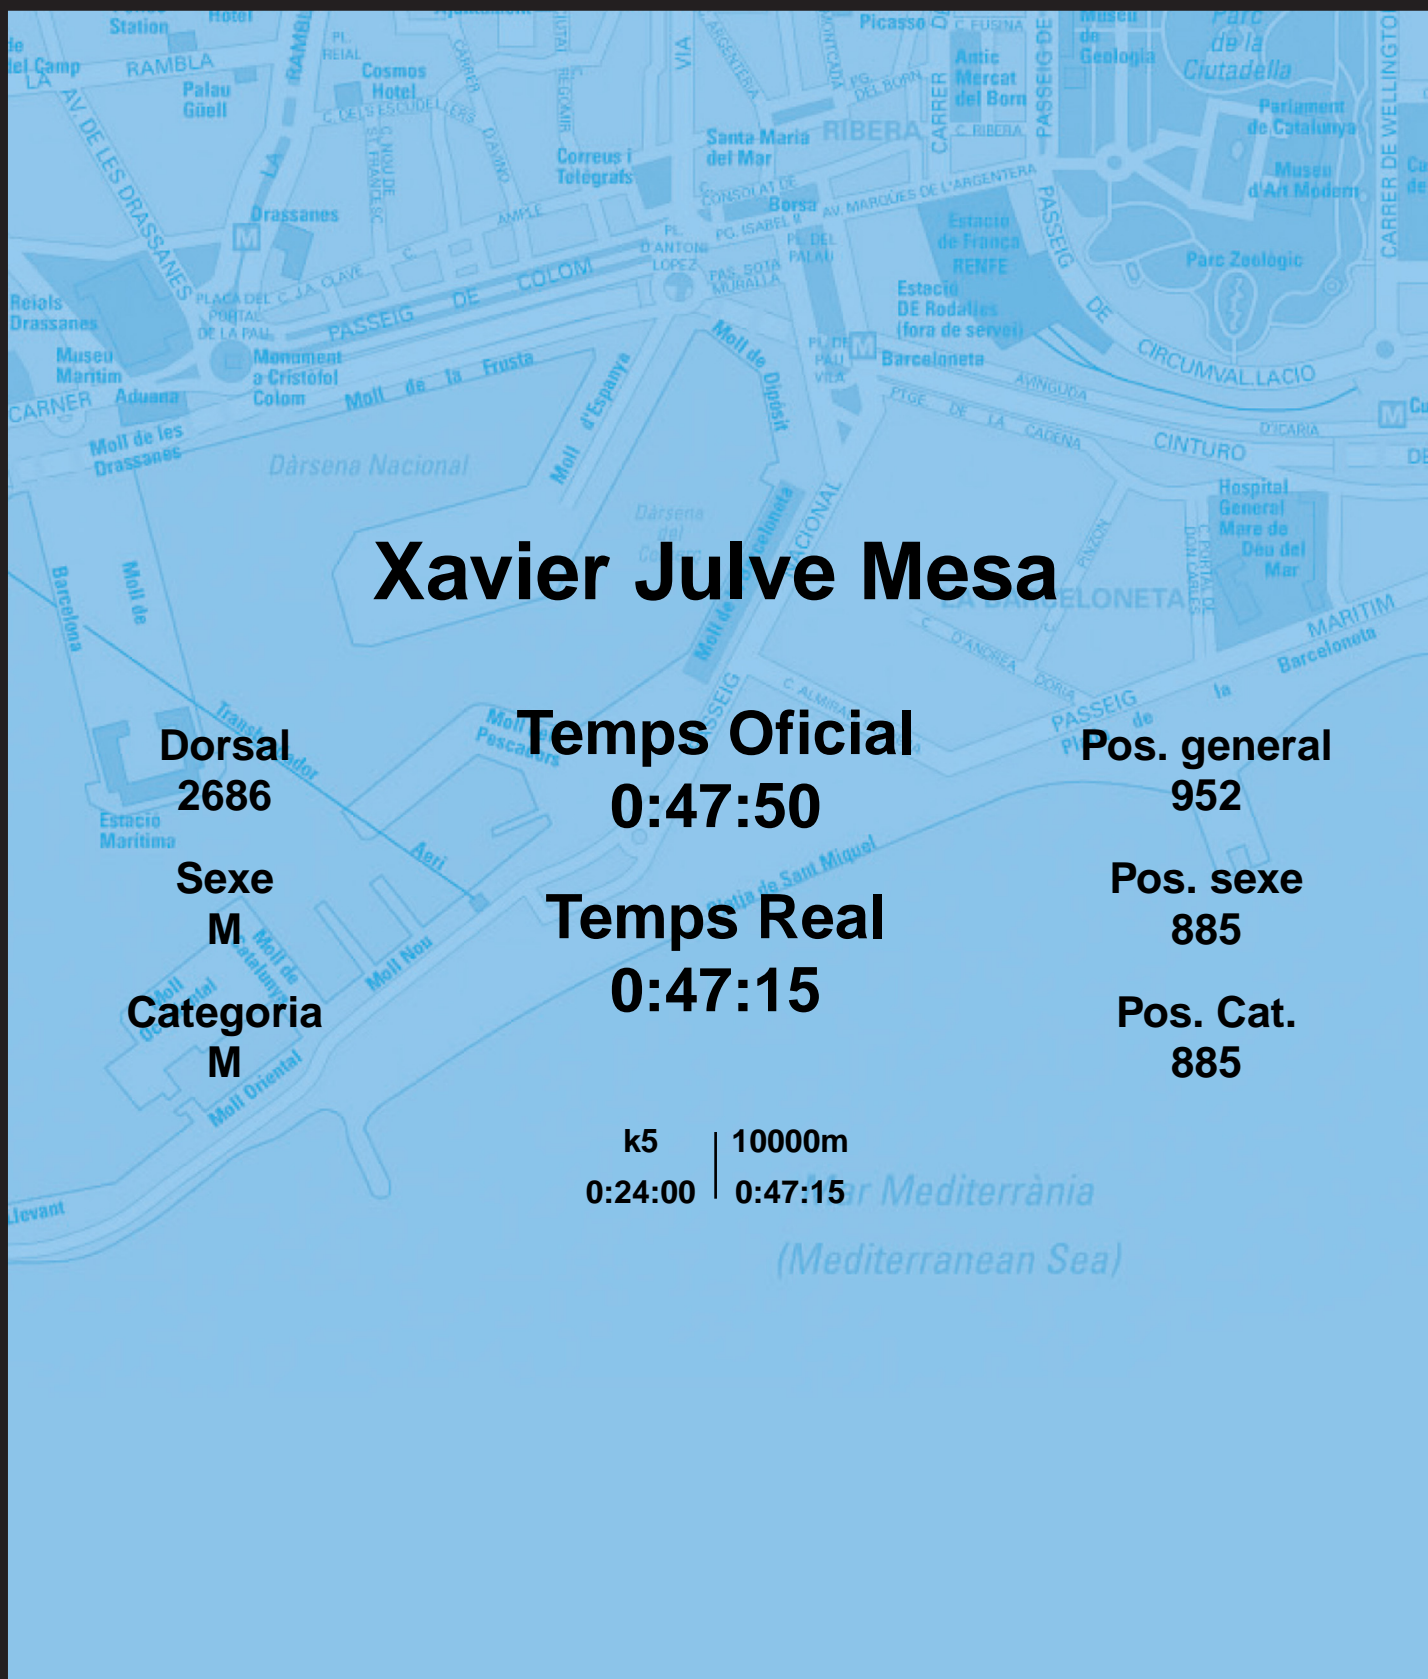

CORREBARRI

Suma't a la festa

16/10/2016

Ajuntament de
Barcelona

Xavier Julve Mesa

Dorsal
2686

Sexe
M

Categoria
M

Temps Oficial
0:47:50

Temps Real
0:47:15

k5 | 10000m
0:24:00 | 0:47:15

Pos. general
952

Pos. sexe
885

Pos. Cat.
885