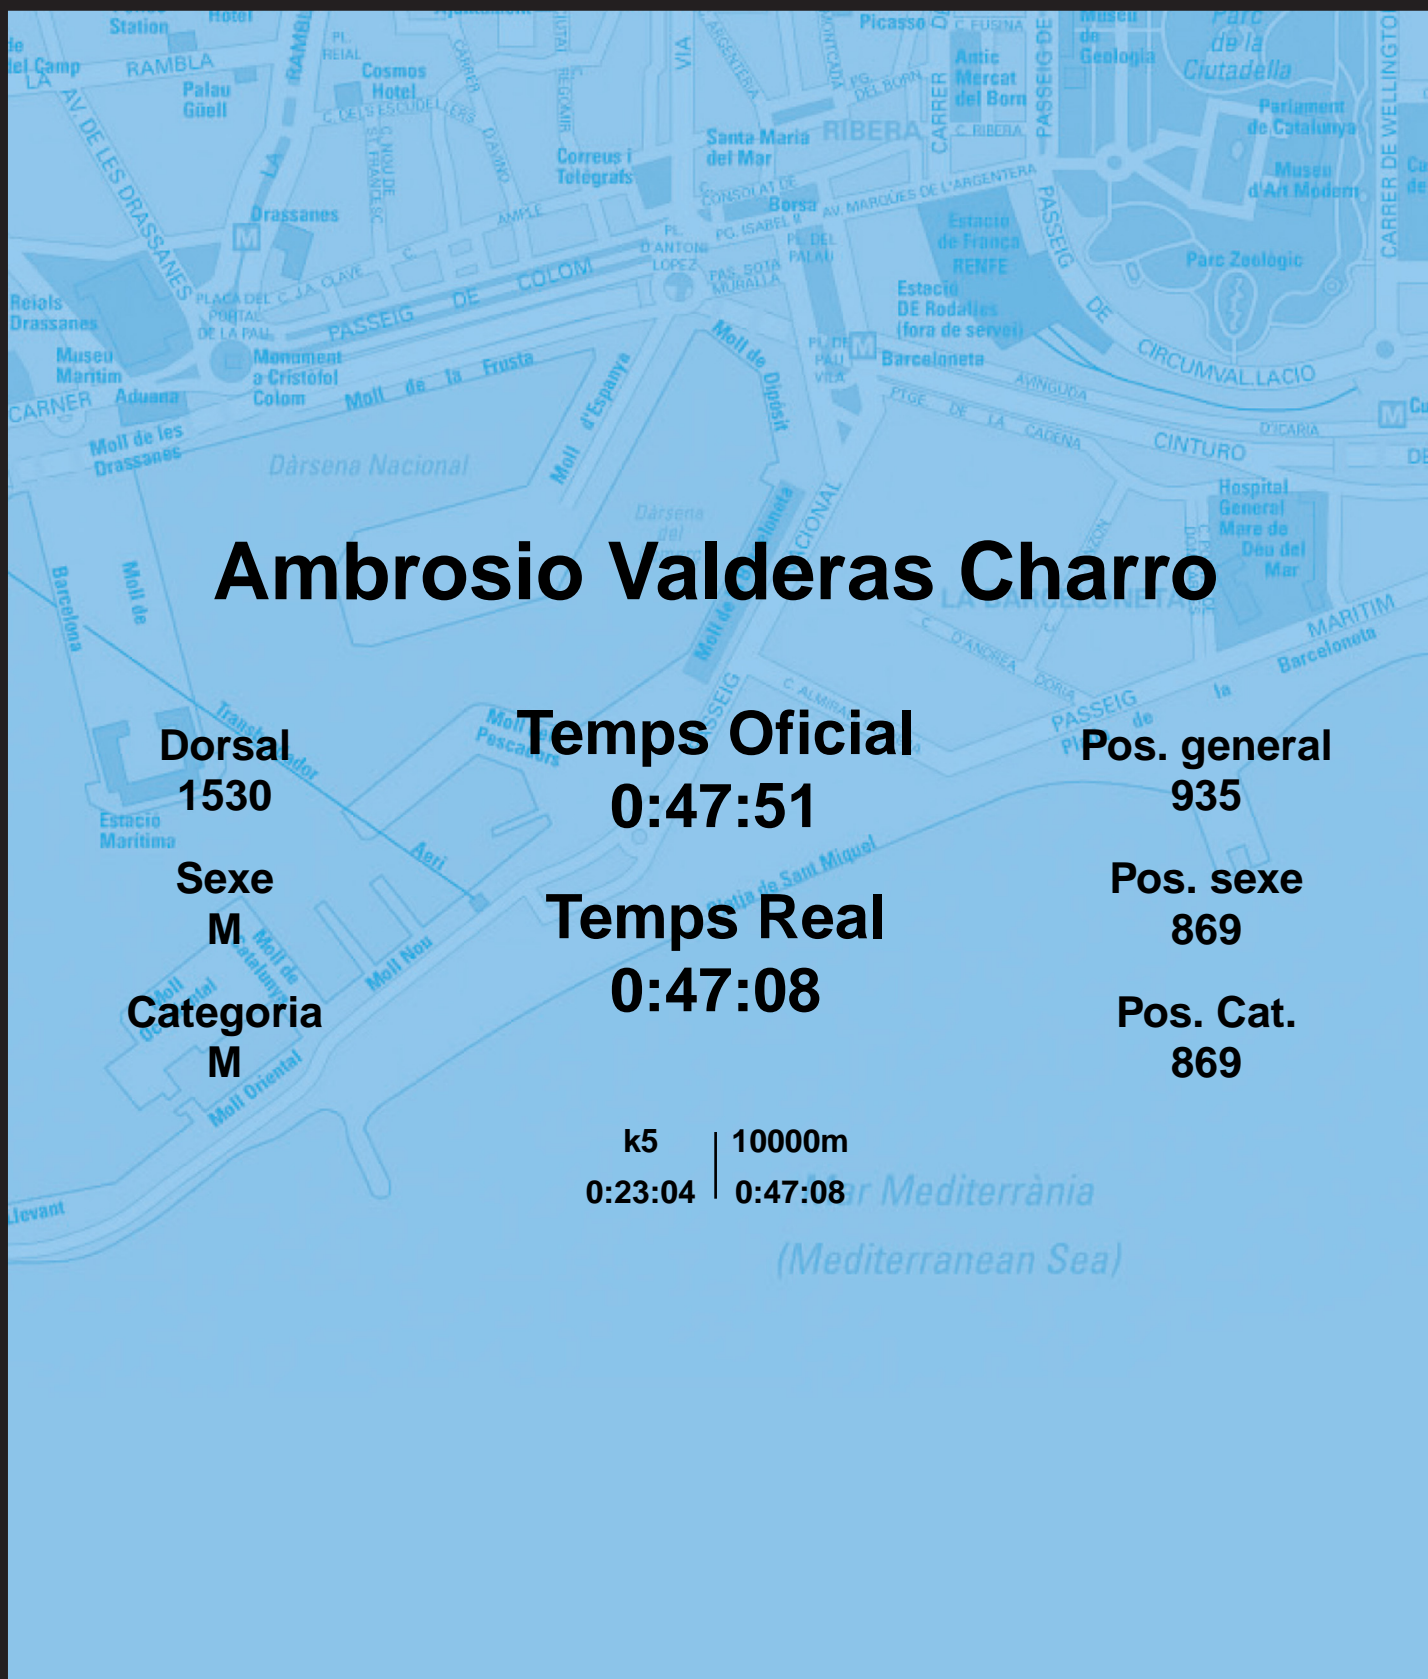

CORREBARRI

Suma't a la festa

16/10/2016

Ajuntament de Barcelona

Ambrosio Valderas Charro

Dorsal
1530

Sexe
M

Categoria
M

Temps Oficial
0:47:51

Temps Real
0:47:08

Pos. general
935

Pos. sexe
869

Pos. Cat.
869

k5 | 10000m
0:23:04 | 0:47:08

Mar Mediterrània
(Mediterranean Sea)