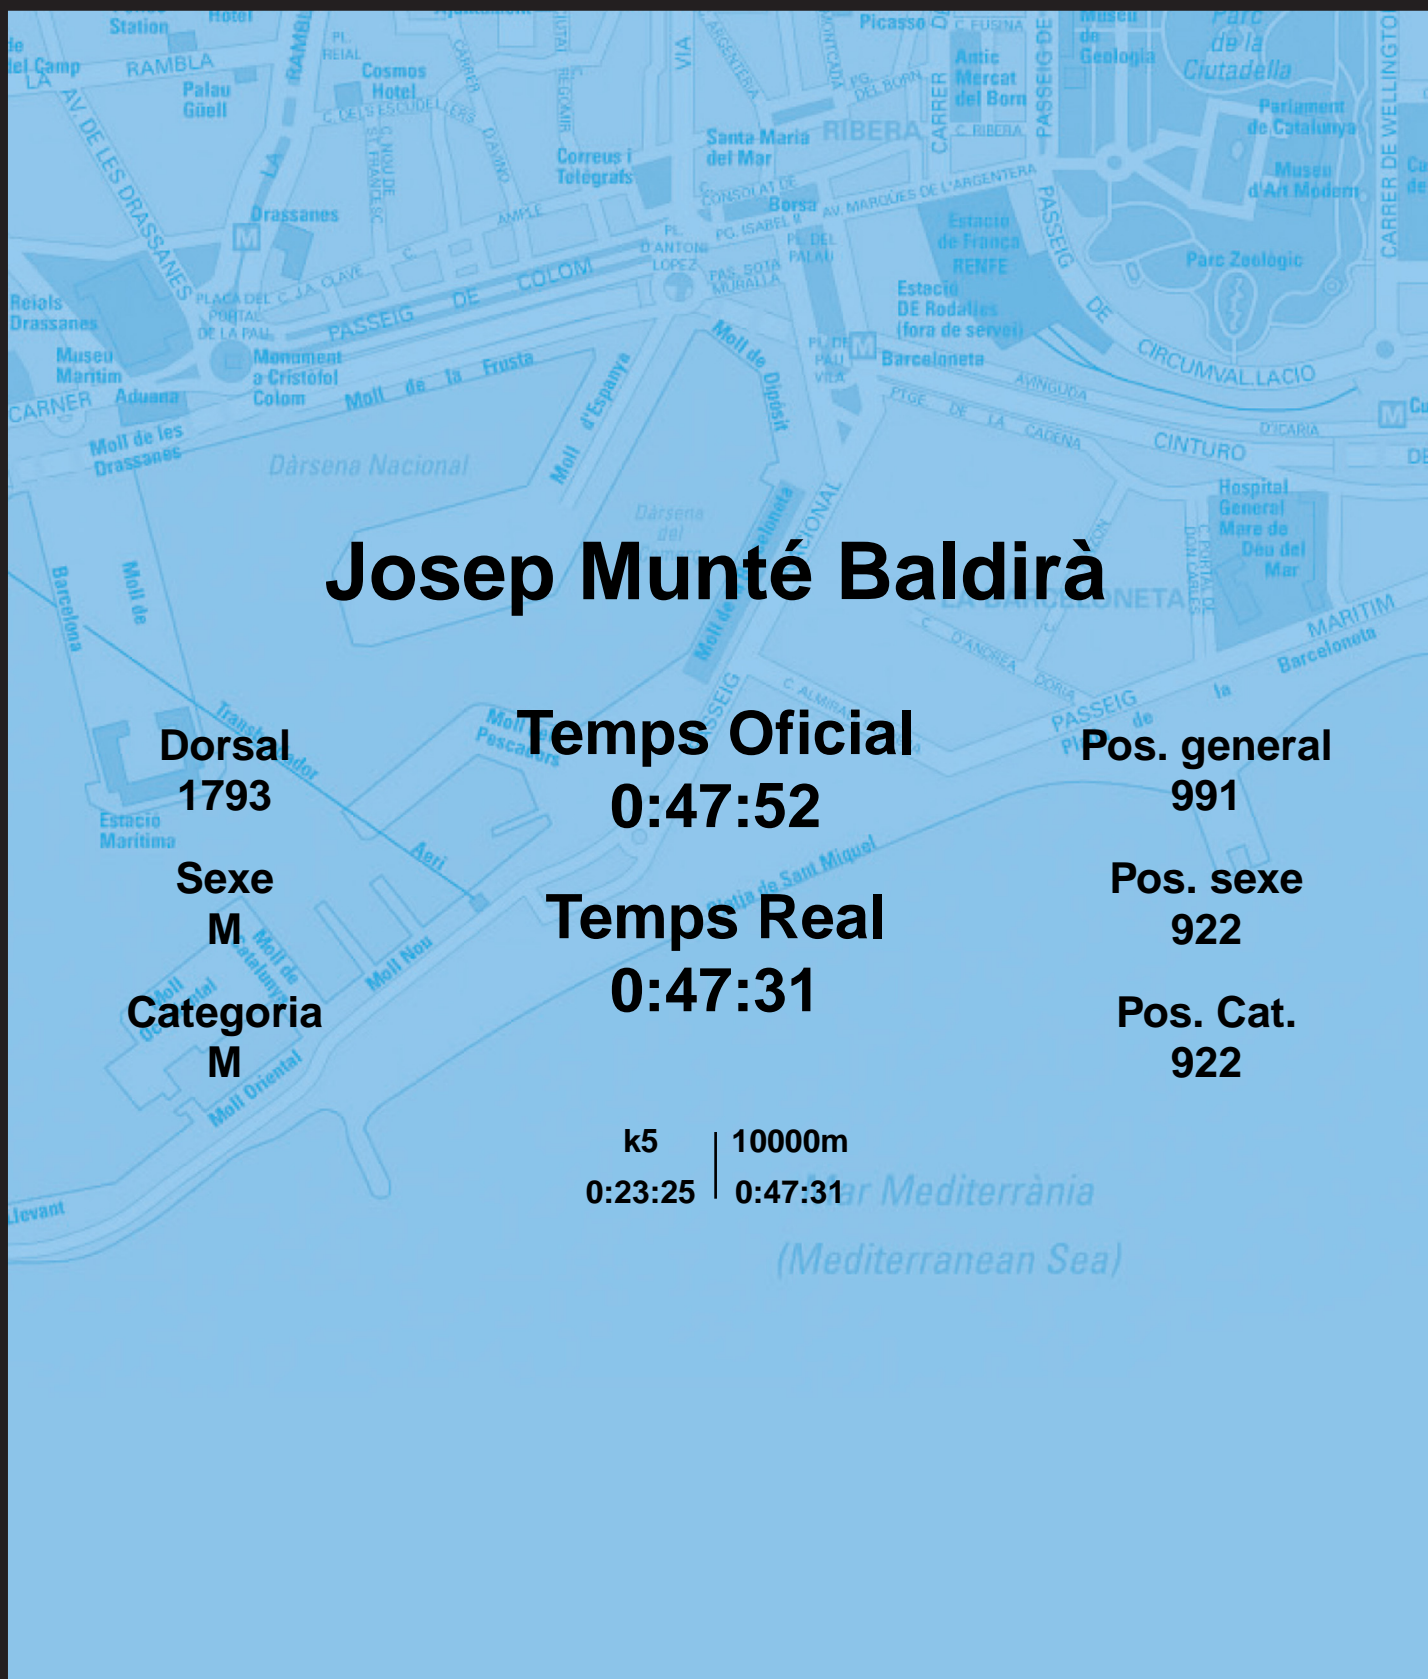

# CORREBARRI

Suma't a la festa

16/10/2016

Ajuntament de  
Barcelona

Pos. Cat.  
922

k5 | 1000m  
0:23:25 | 0:47:31

Mar Mediterrània  
(Mediterranean Sea)