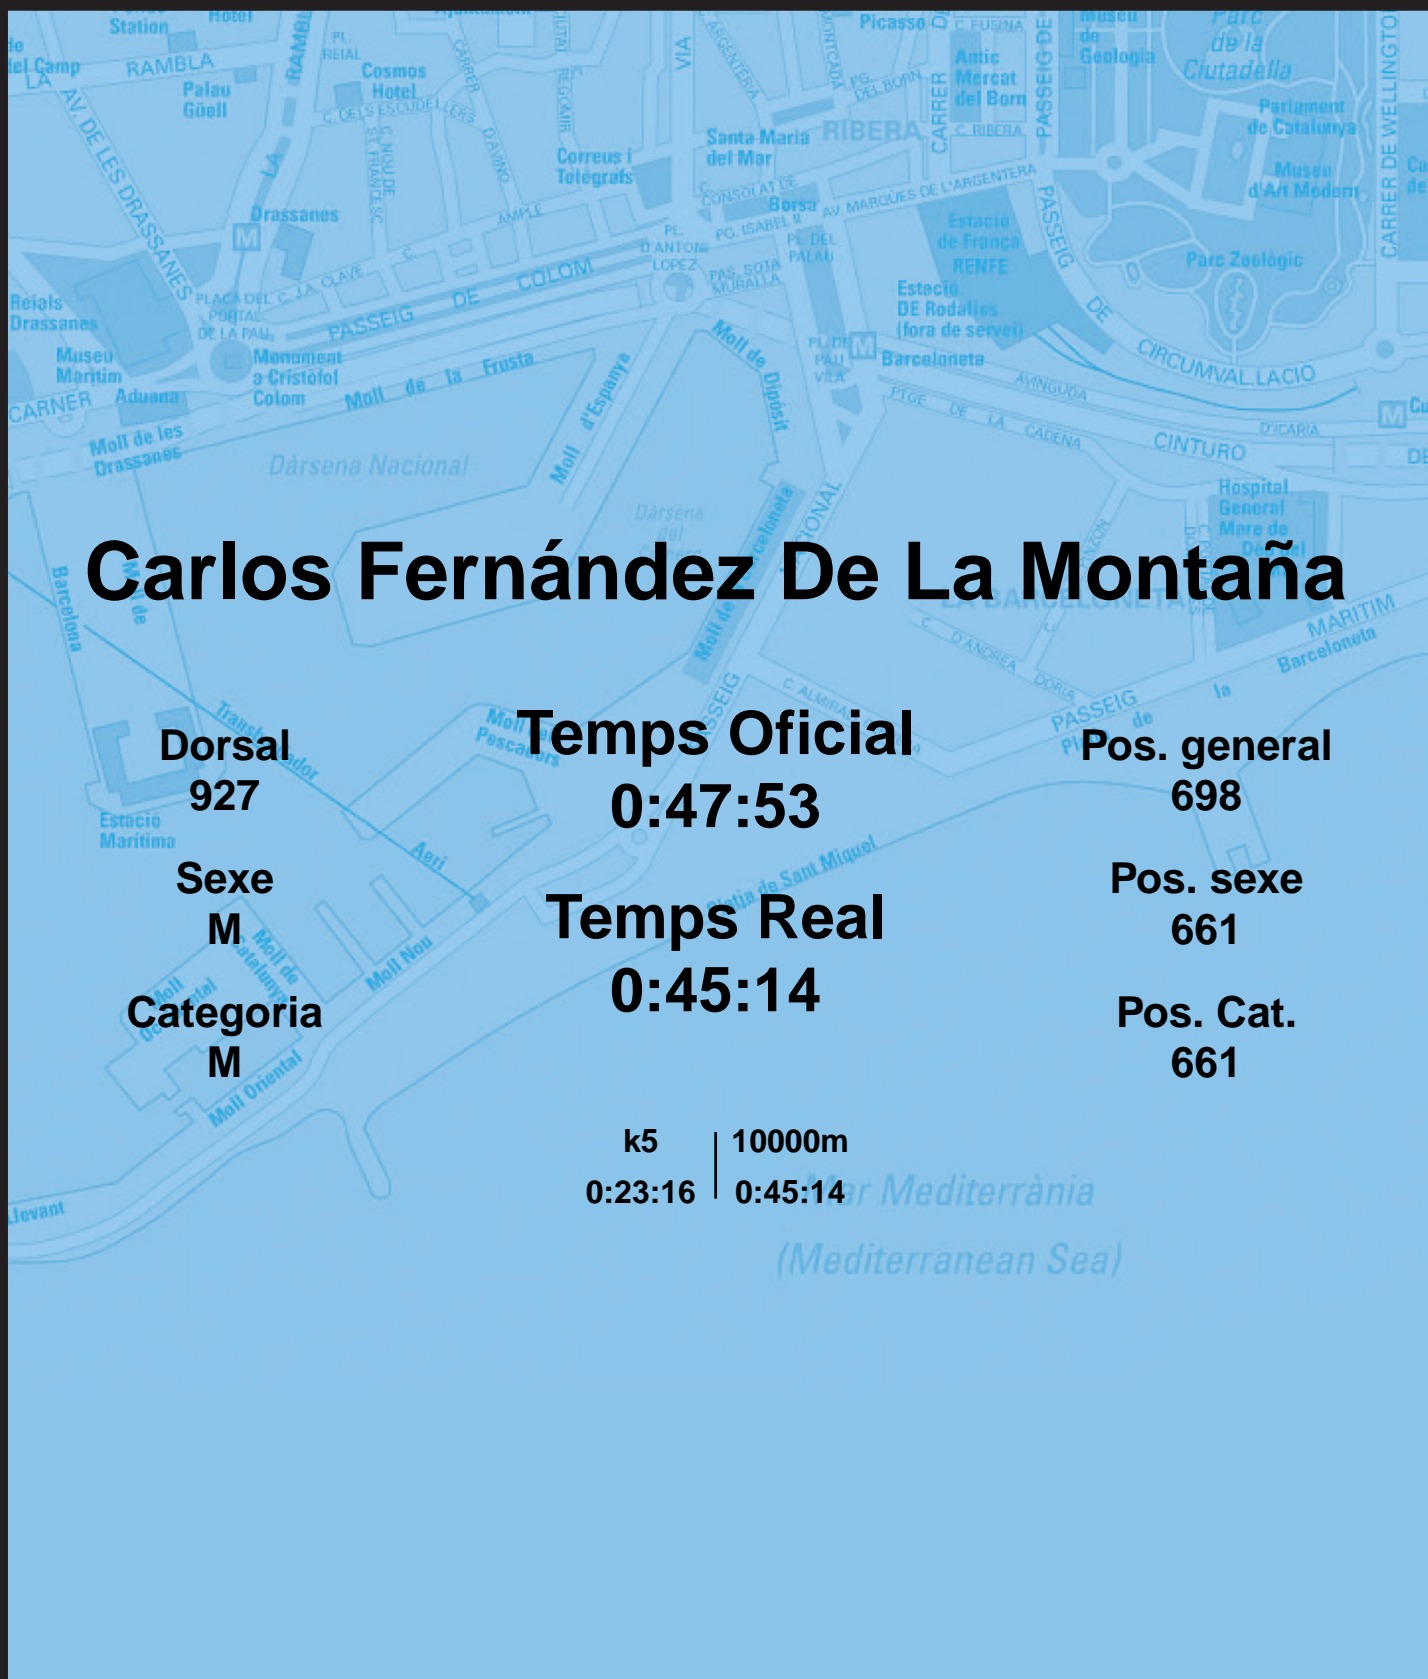

CORREBARRI

Suma't a la festa

16/10/2016

Ajuntament de
Barcelona

Carlos Fernández De La Montaña

Dorsal
927

Sexe
M

Categoria
M

Temps Oficial
0:47:53

Temps Real
0:45:14

Pos. general
698

Pos. sexe
661

Pos. Cat.
661

k5 | 10000m
0:23:16 | 0:45:14

Mar Mediterrània
(Mediterranean Sea)