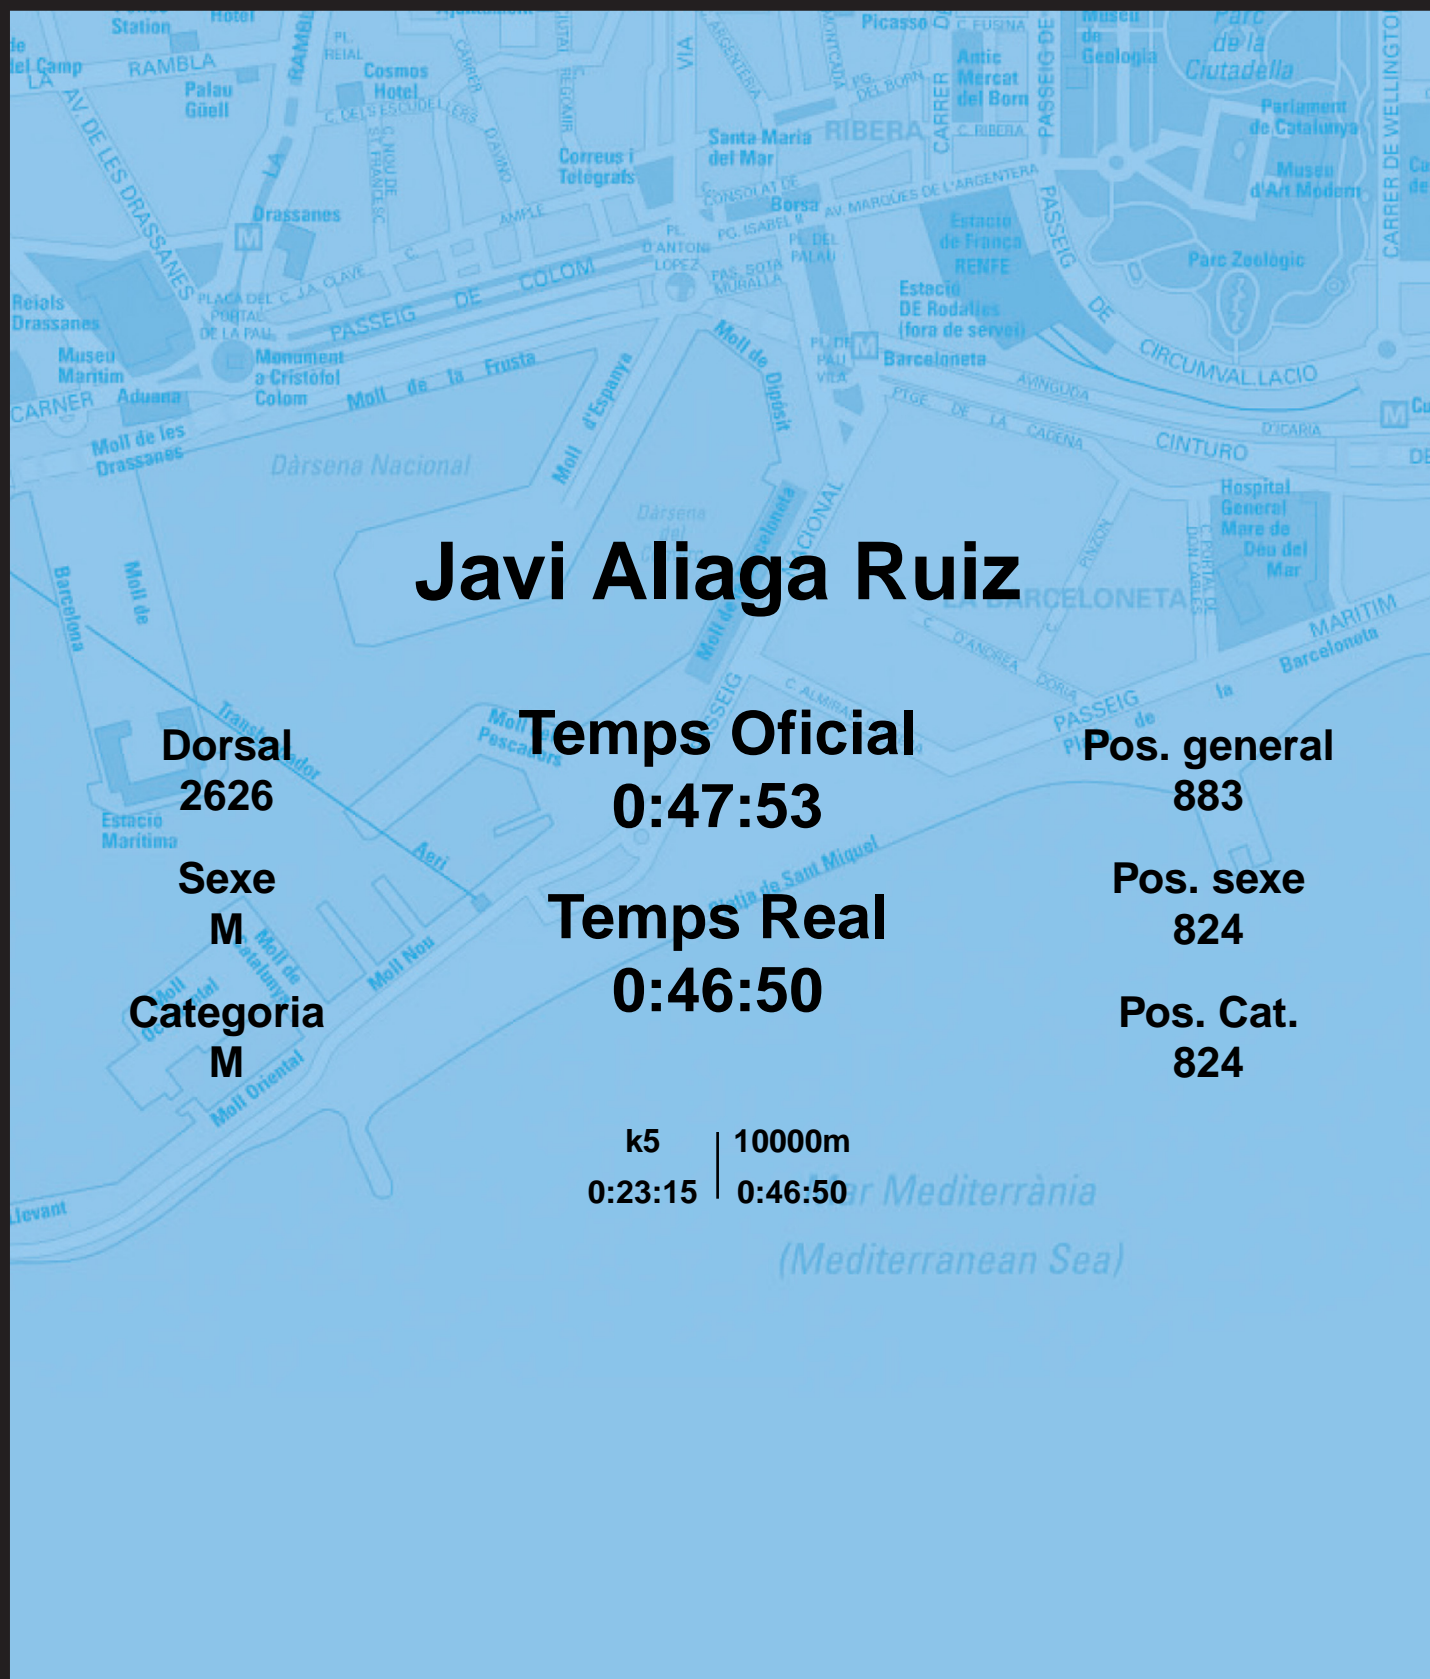

CORREBARRI

Suma't a la festa

16/10/2016

Ajuntament de
Barcelona

Javi Aliaga Ruiz

Dorsal
2626

Sexe
M

Categoria
M

Temps Oficial
0:47:53

Temps Real
0:46:50

k5 | 10000m
0:23:15 | 0:46:50

Pos. general
883

Pos. sexe
824

Pos. Cat.
824