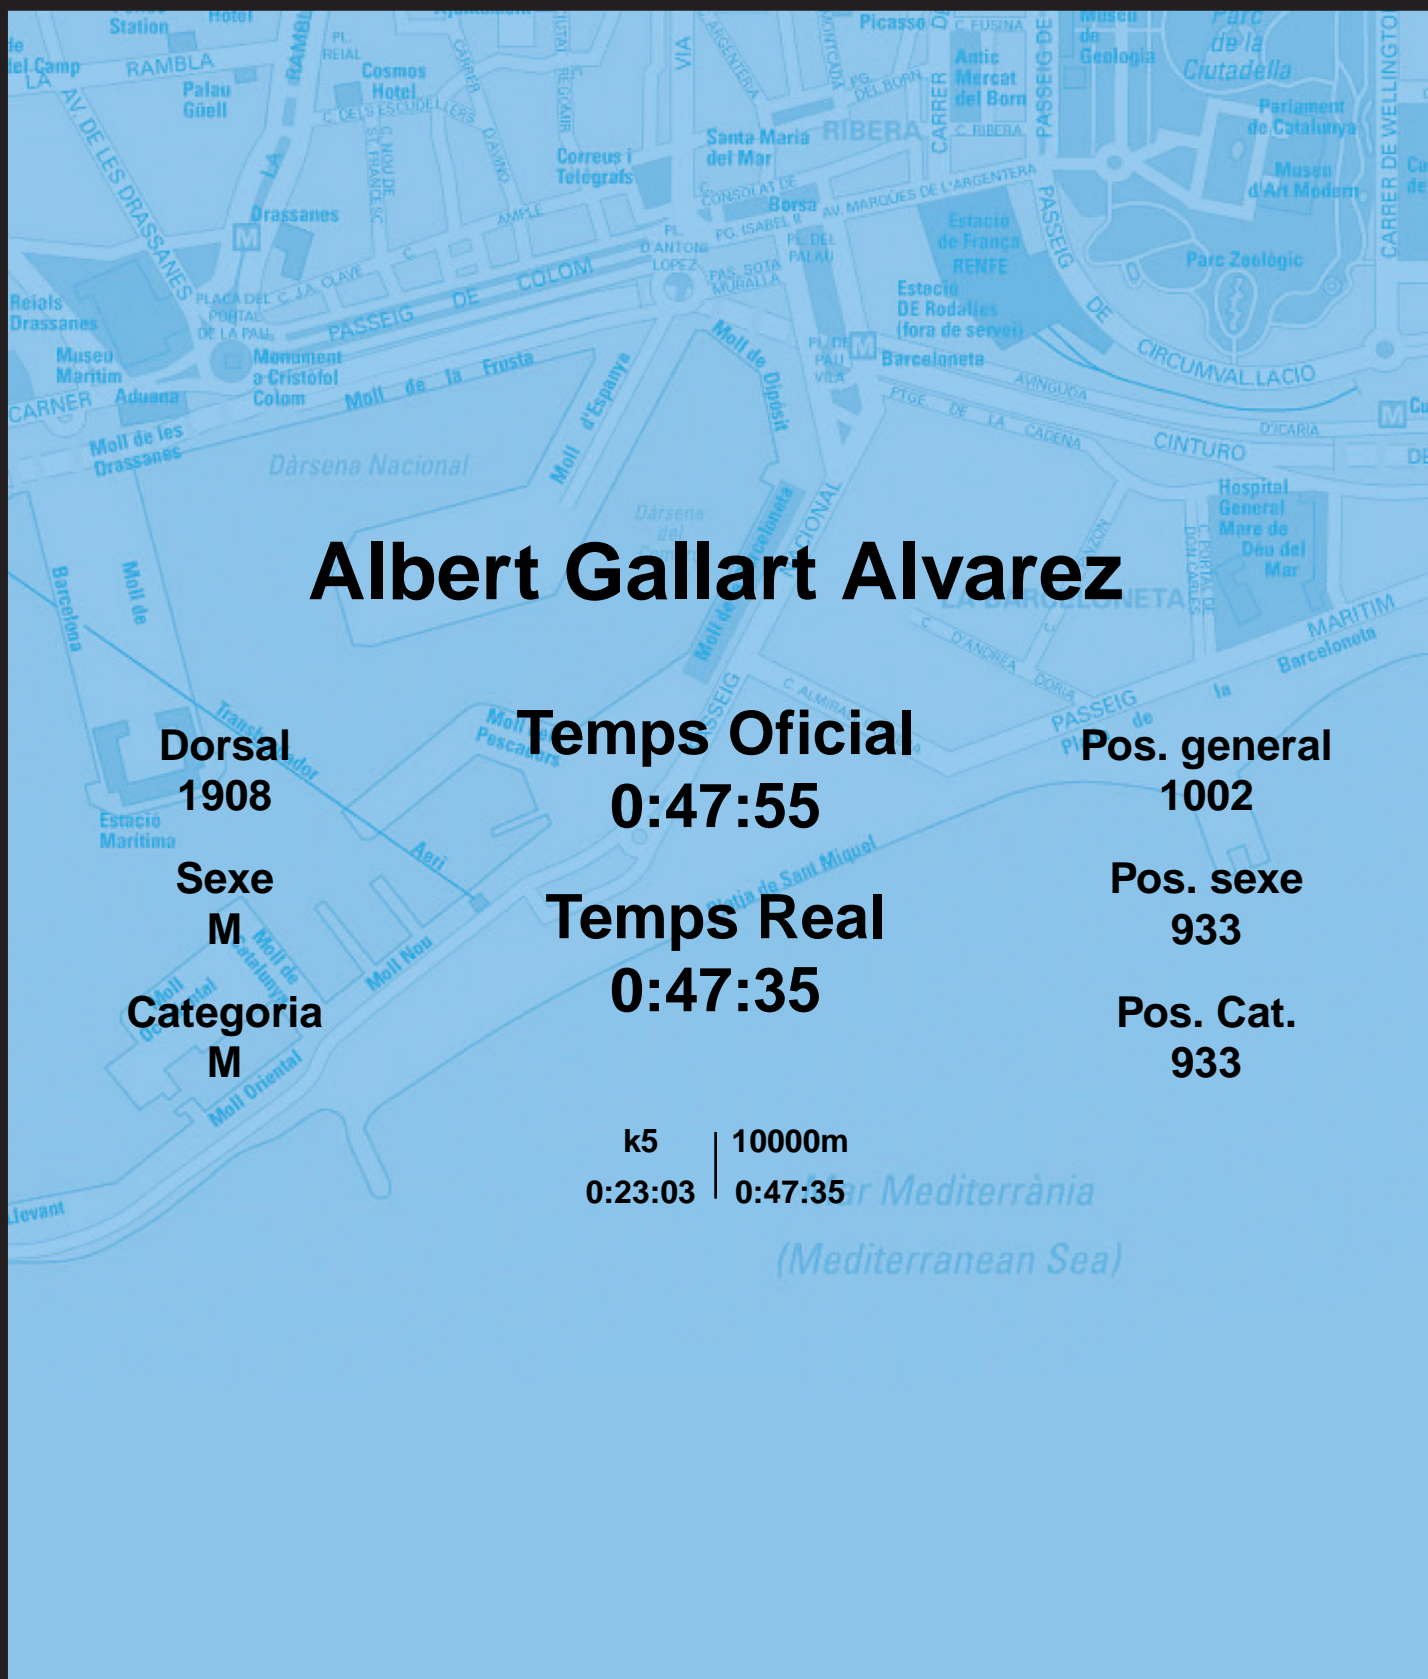

# CORREBARRI

Suma't a la festa  
16/10/2016

Ajuntament de  
Barcelona

## Albert Gallart Alvarez

Dorsal  
1908

Sexe  
M

Categoria  
M

Temps Oficial  
0:47:55

Temps Real  
0:47:35

Pos. general  
1002

Pos. sexe  
933

Pos. Cat.  
933

k5 | 10000m  
0:23:03 | 0:47:35

Mar Mediterrània  
(Mediterranean Sea)