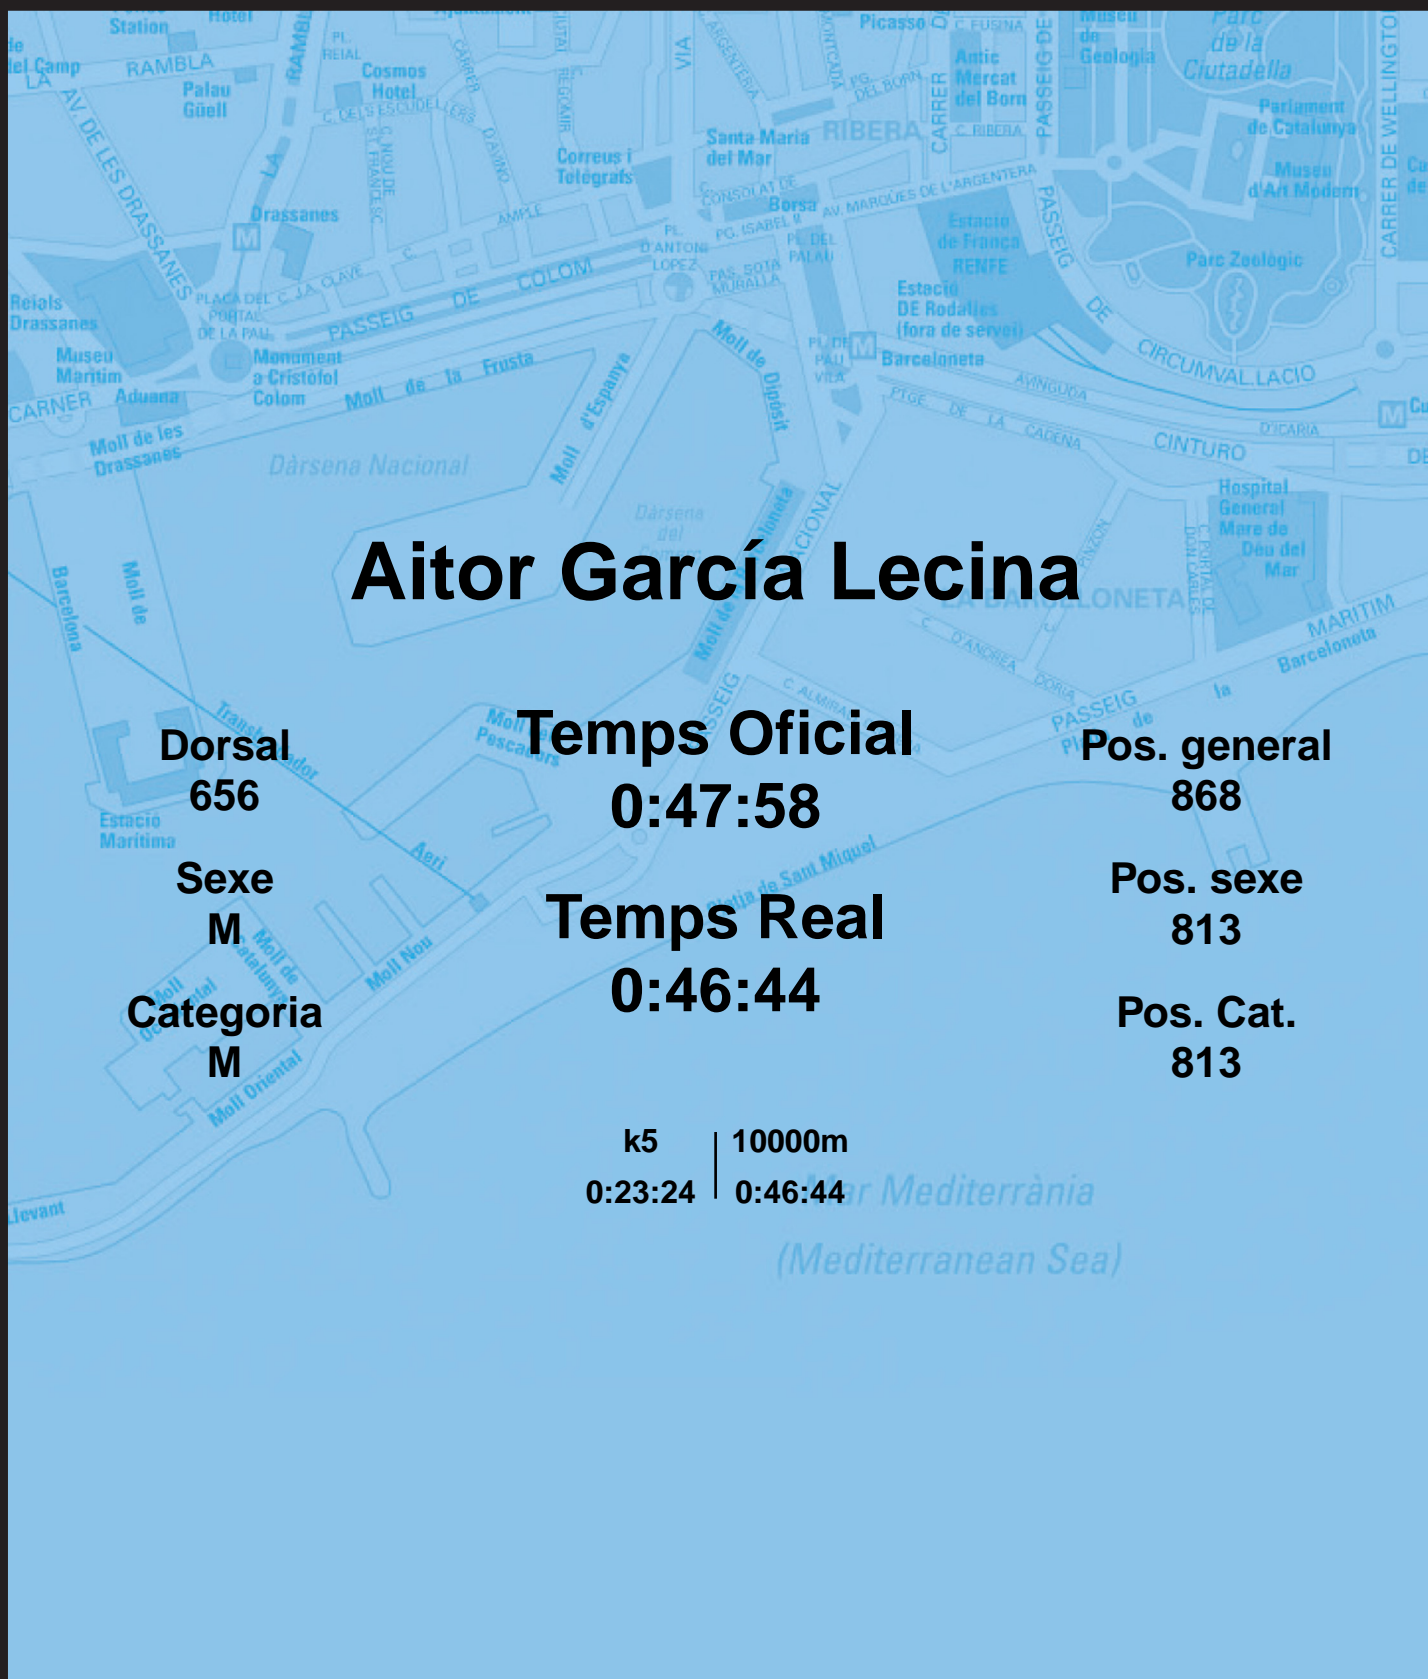

# CORREBARRI

Suma't a la festa

16/10/2016

Ajuntament de  
Barcelona

## Aitor García Lecina

Dorsal  
656

Sexe  
M

Categoria  
M

Temps Oficial  
0:47:58

Temps Real  
0:46:44

k5 | 10000m  
0:23:24 | 0:46:44

Pos. general  
868