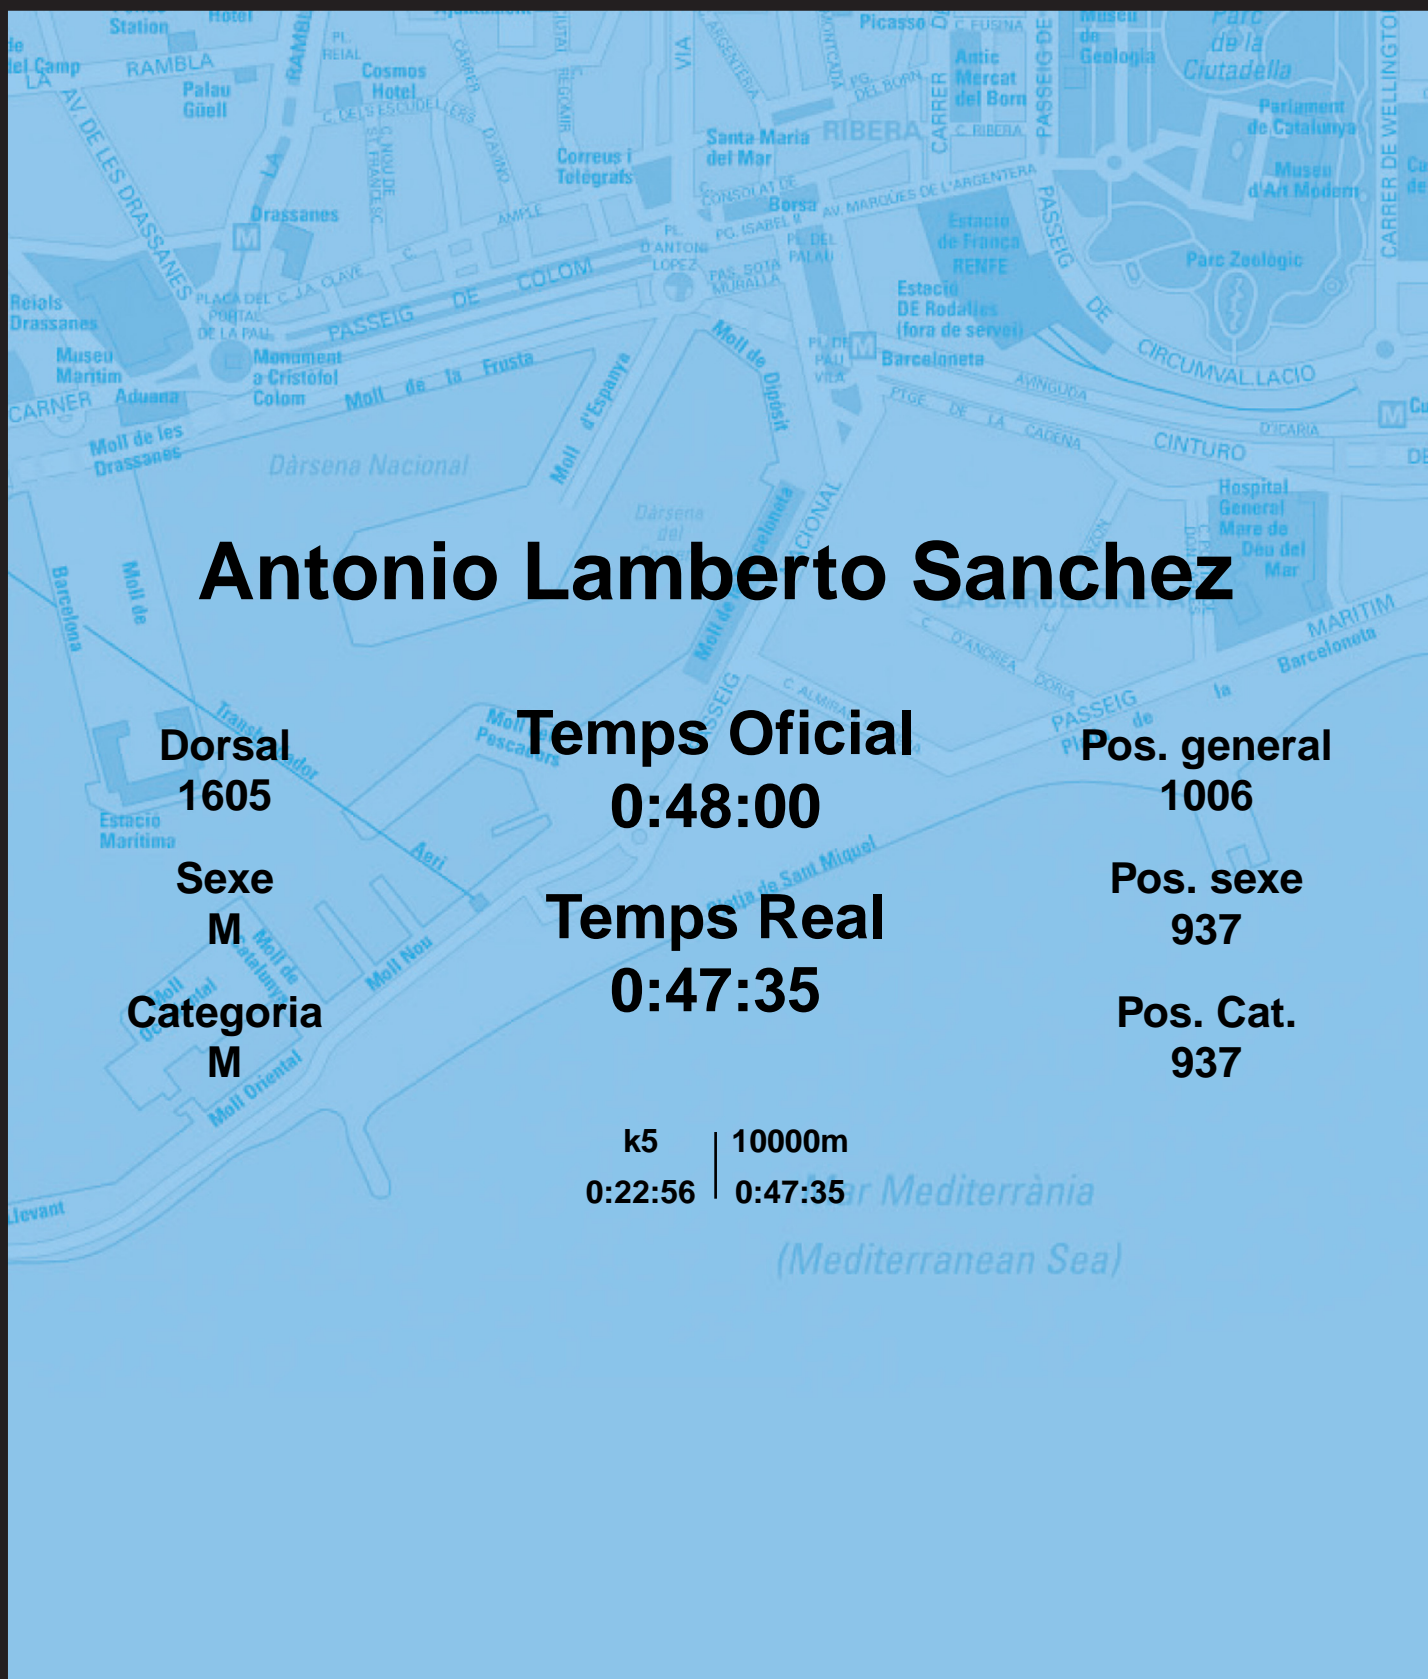

# CORREBARRI

Suma't a la festa

16/10/2016

Ajuntament de Barcelona

## Antonio Lamberto Sanchez

Dorsal  
1605

Sexe  
M

Categoria  
M

Temps Oficial  
0:48:00

Temps Real  
0:47:35

Pos. general  
1006

Pos. sexe  
937

Pos. Cat.  
937

k5 | 10000m  
0:22:56 | 0:47:35

Mar Mediterrània  
(Mediterranean Sea)