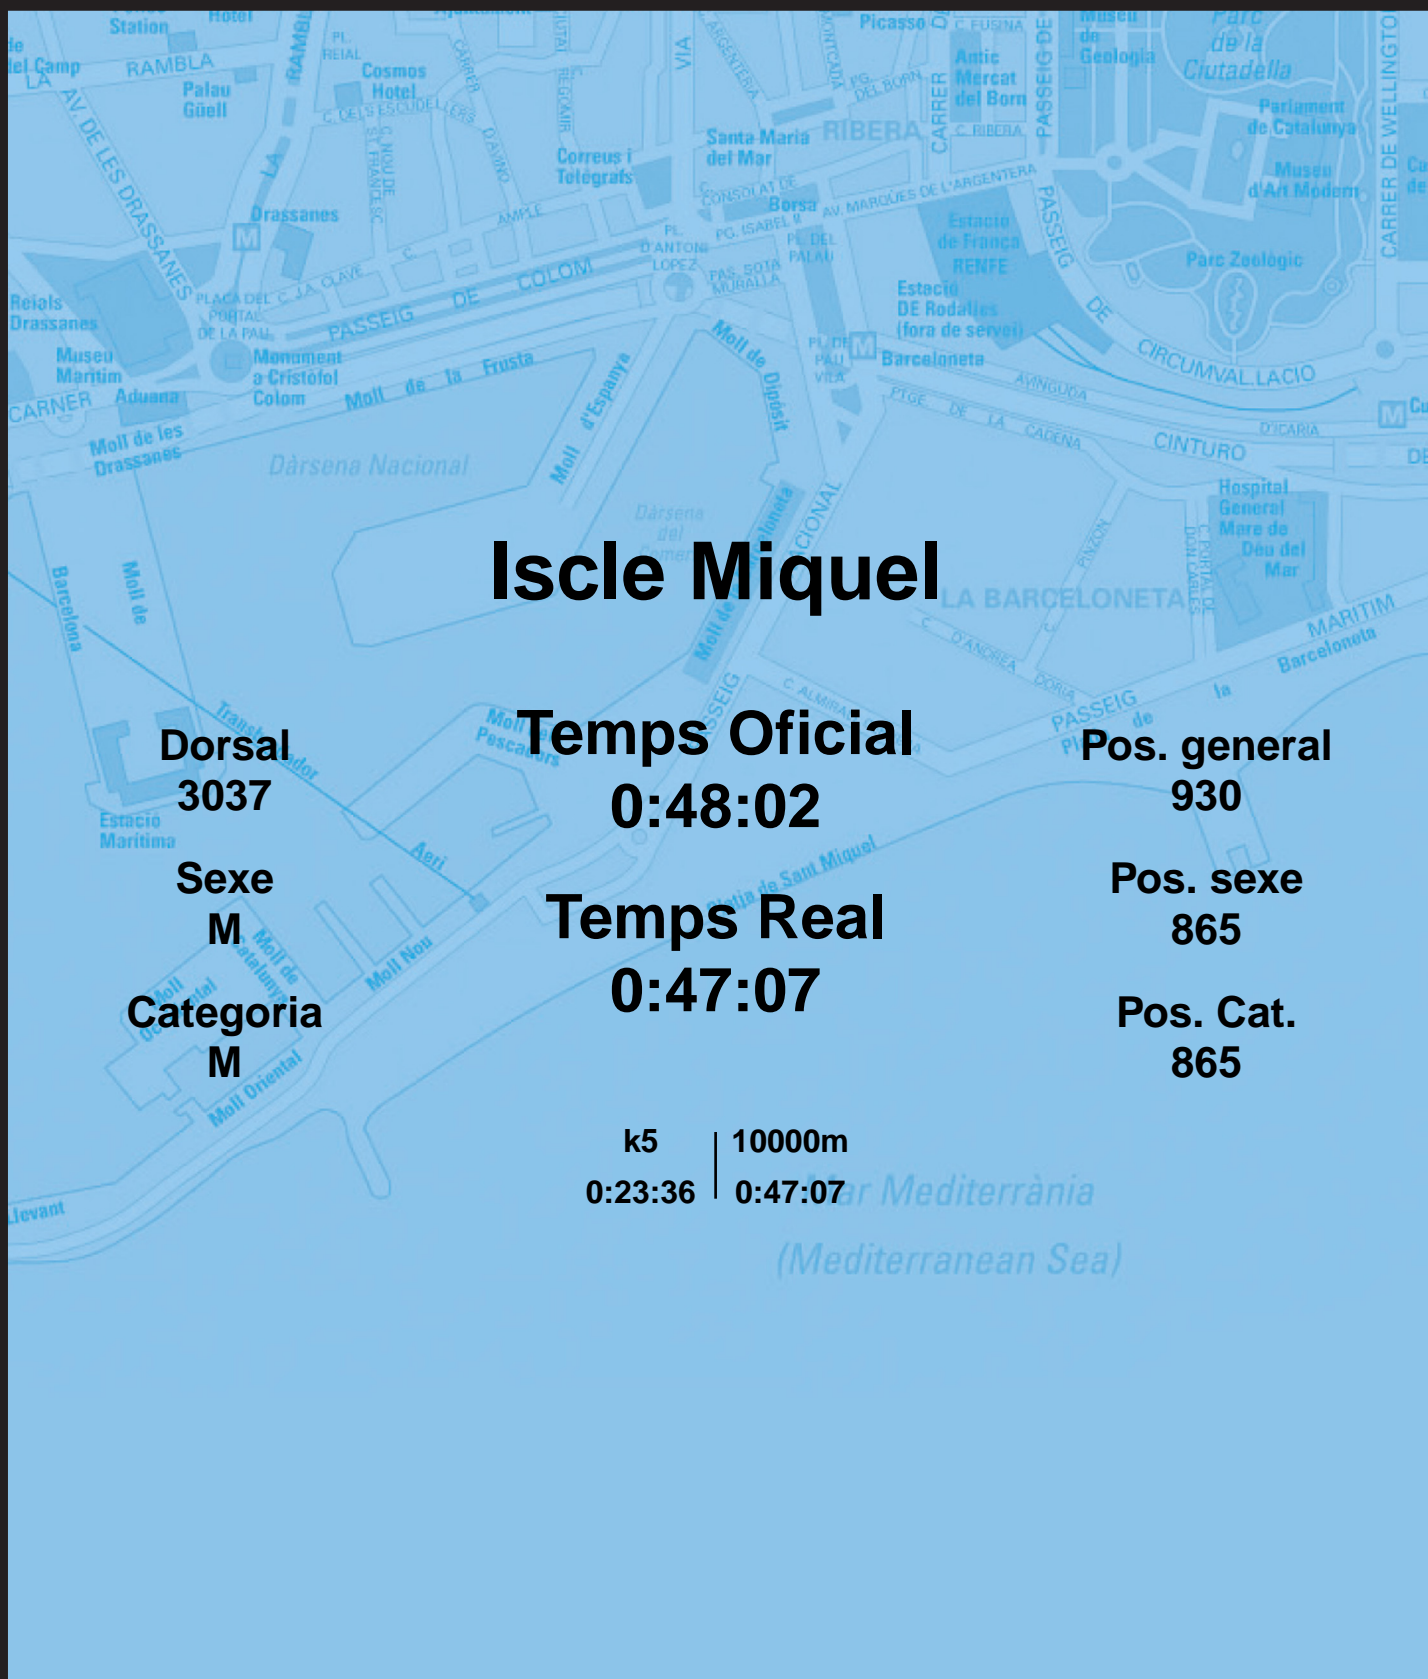

CORREBARRI

Suma't a la festa

16/10/2016

Ajuntament de Barcelona

Iscle Miquel

Dorsal
3037

Sexe
M

Categoria
M

Temps Oficial
0:48:02

Temps Real
0:47:07

Pos. general
930

Pos. sexe
865

Pos. Cat.
865

k5 | 10000m
0:23:36 | 0:47:07

Mar Mediterrània
(Mediterranean Sea)