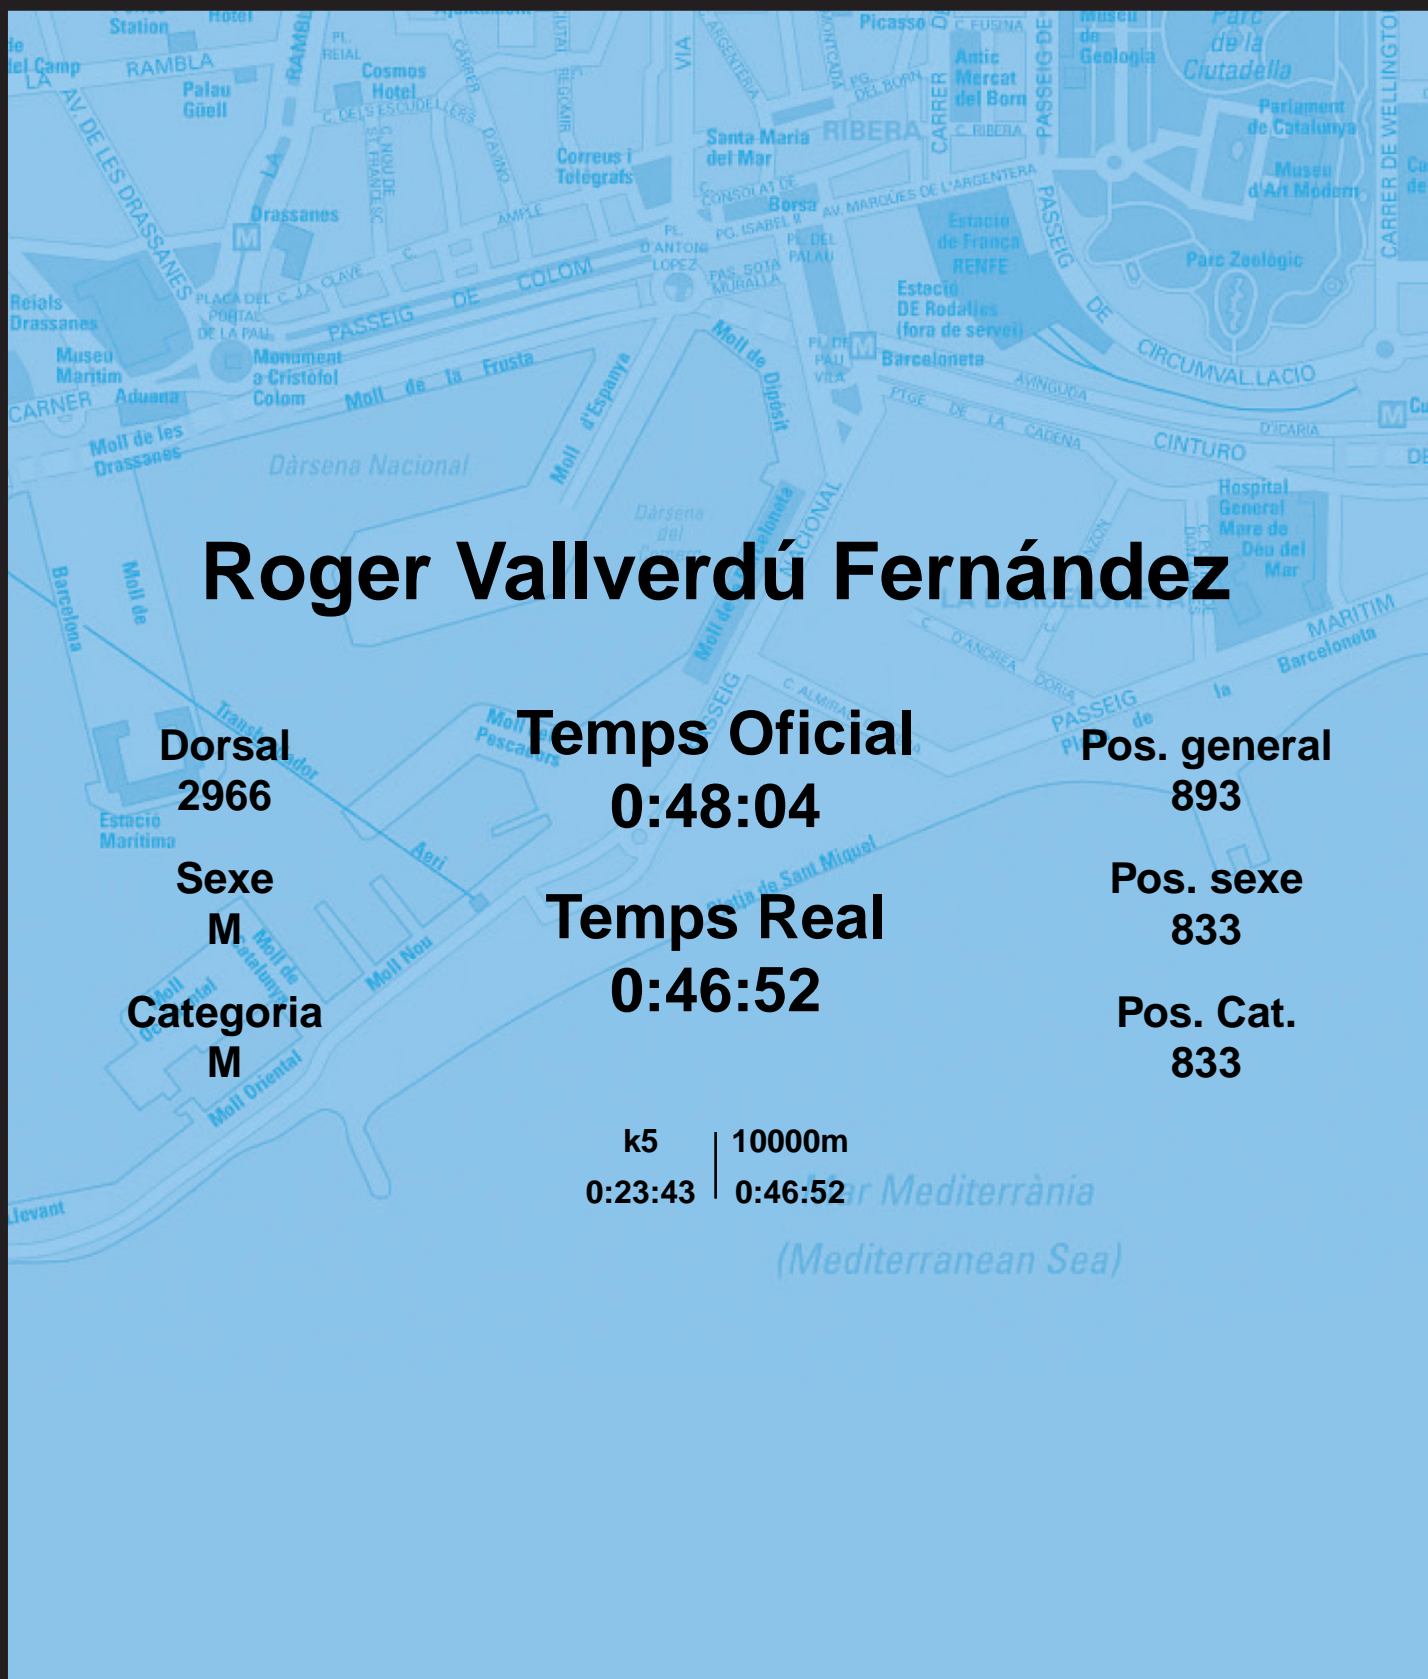

# CORREBARRI

Suma't a la festa

16/10/2016

Ajuntament de  
Barcelona

## Roger Vallverdú Fernández

Dorsal  
2966

Sexe  
M

Categoria  
M

Temps Oficial  
0:48:04

Temps Real  
0:46:52

Pos. general  
893

Pos. sexe  
833

Pos. Cat.  
833

k5 | 10000m  
0:23:43 | 0:46:52

Mar Mediterrània  
(Mediterranean Sea)