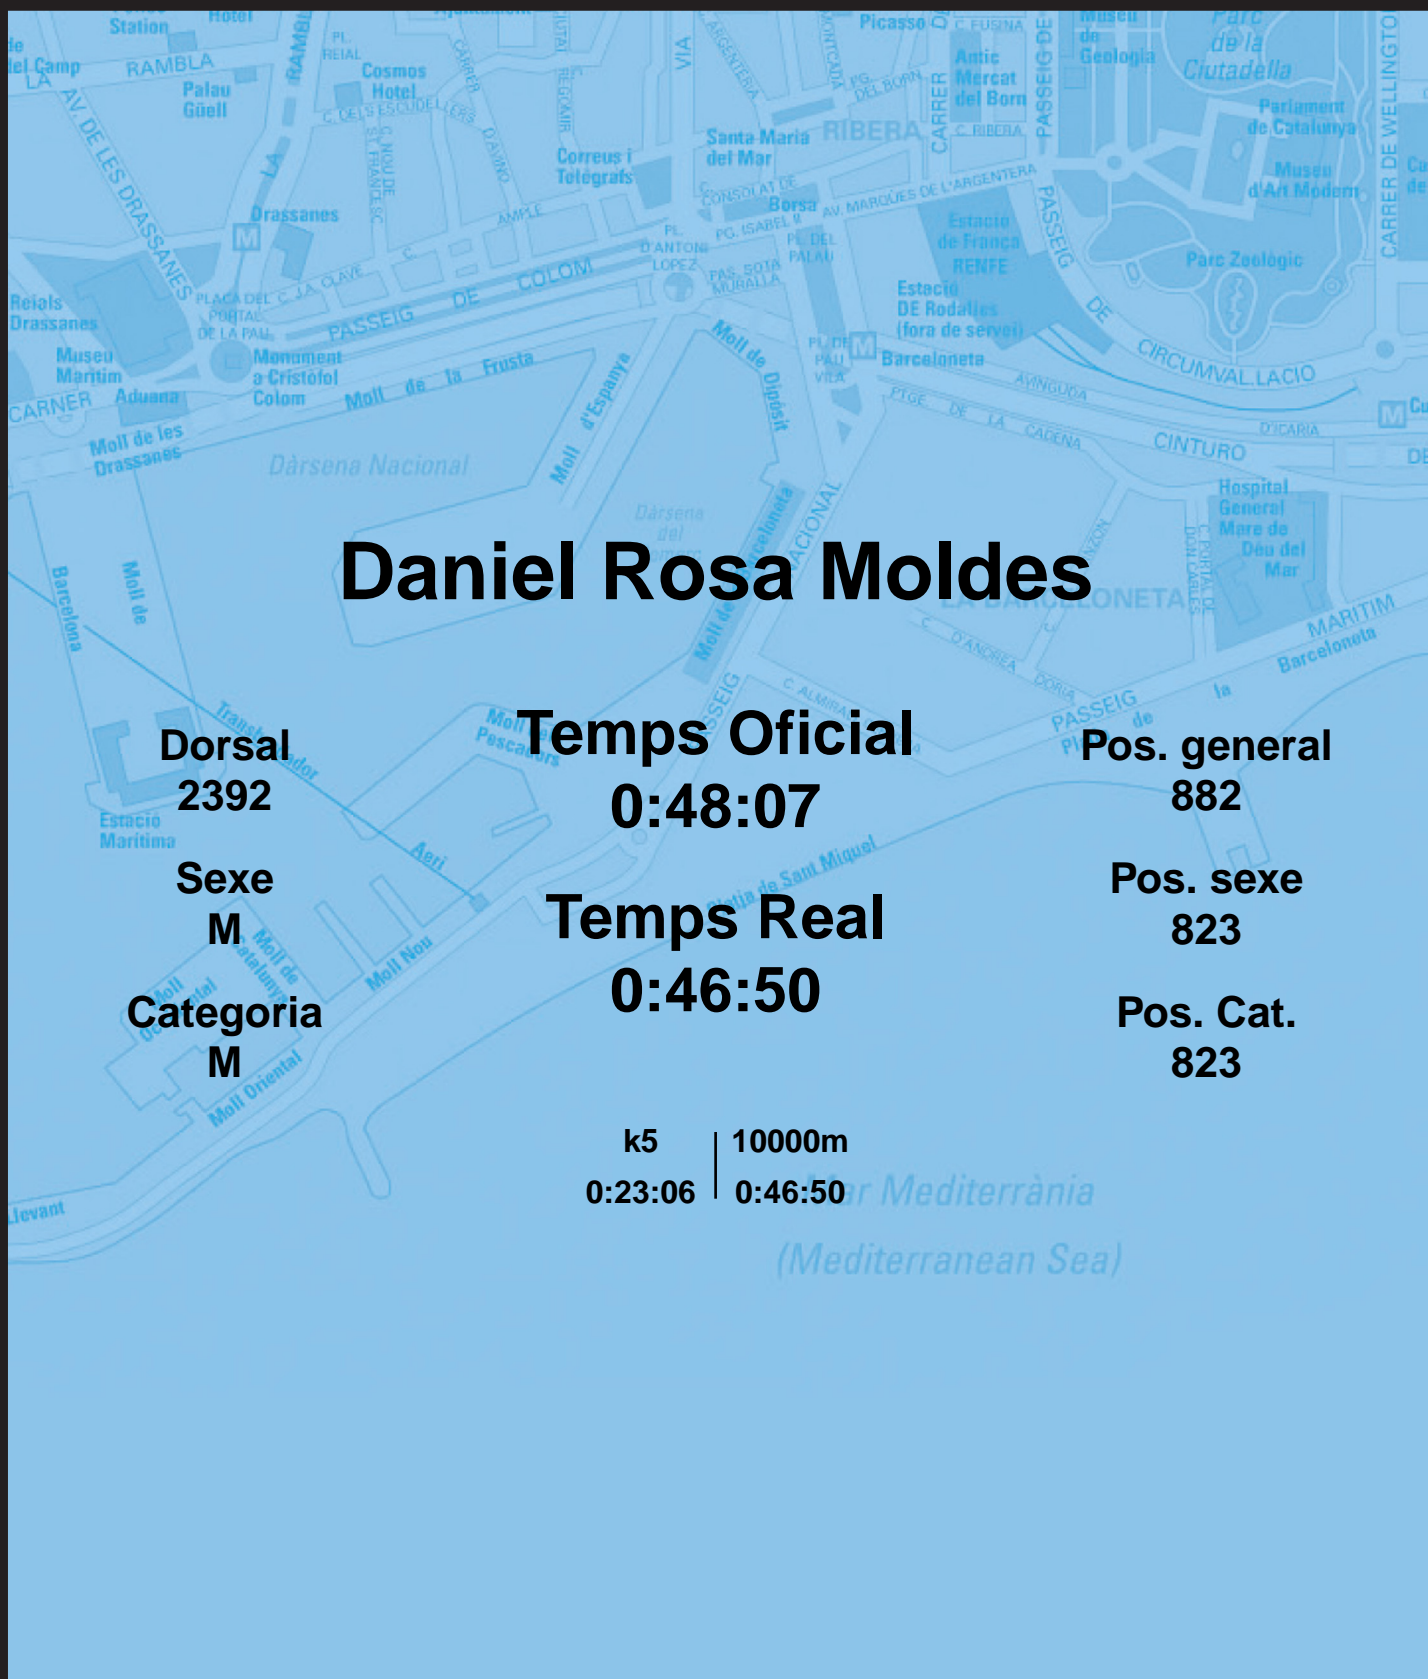

CORREBARRI

Suma't a la festa

16/10/2016

Ajuntament de Barcelona

Daniel Rosa Moldes

Dorsal
2392

Sexe
M

Categoria
M

Temps Oficial
0:48:07

Temps Real
0:46:50

Pos. general
882

Pos. sexe
823

Pos. Cat.
823

k5 | 10000m
0:23:06 | 0:46:50

Mar Mediterrània
(Mediterranean Sea)