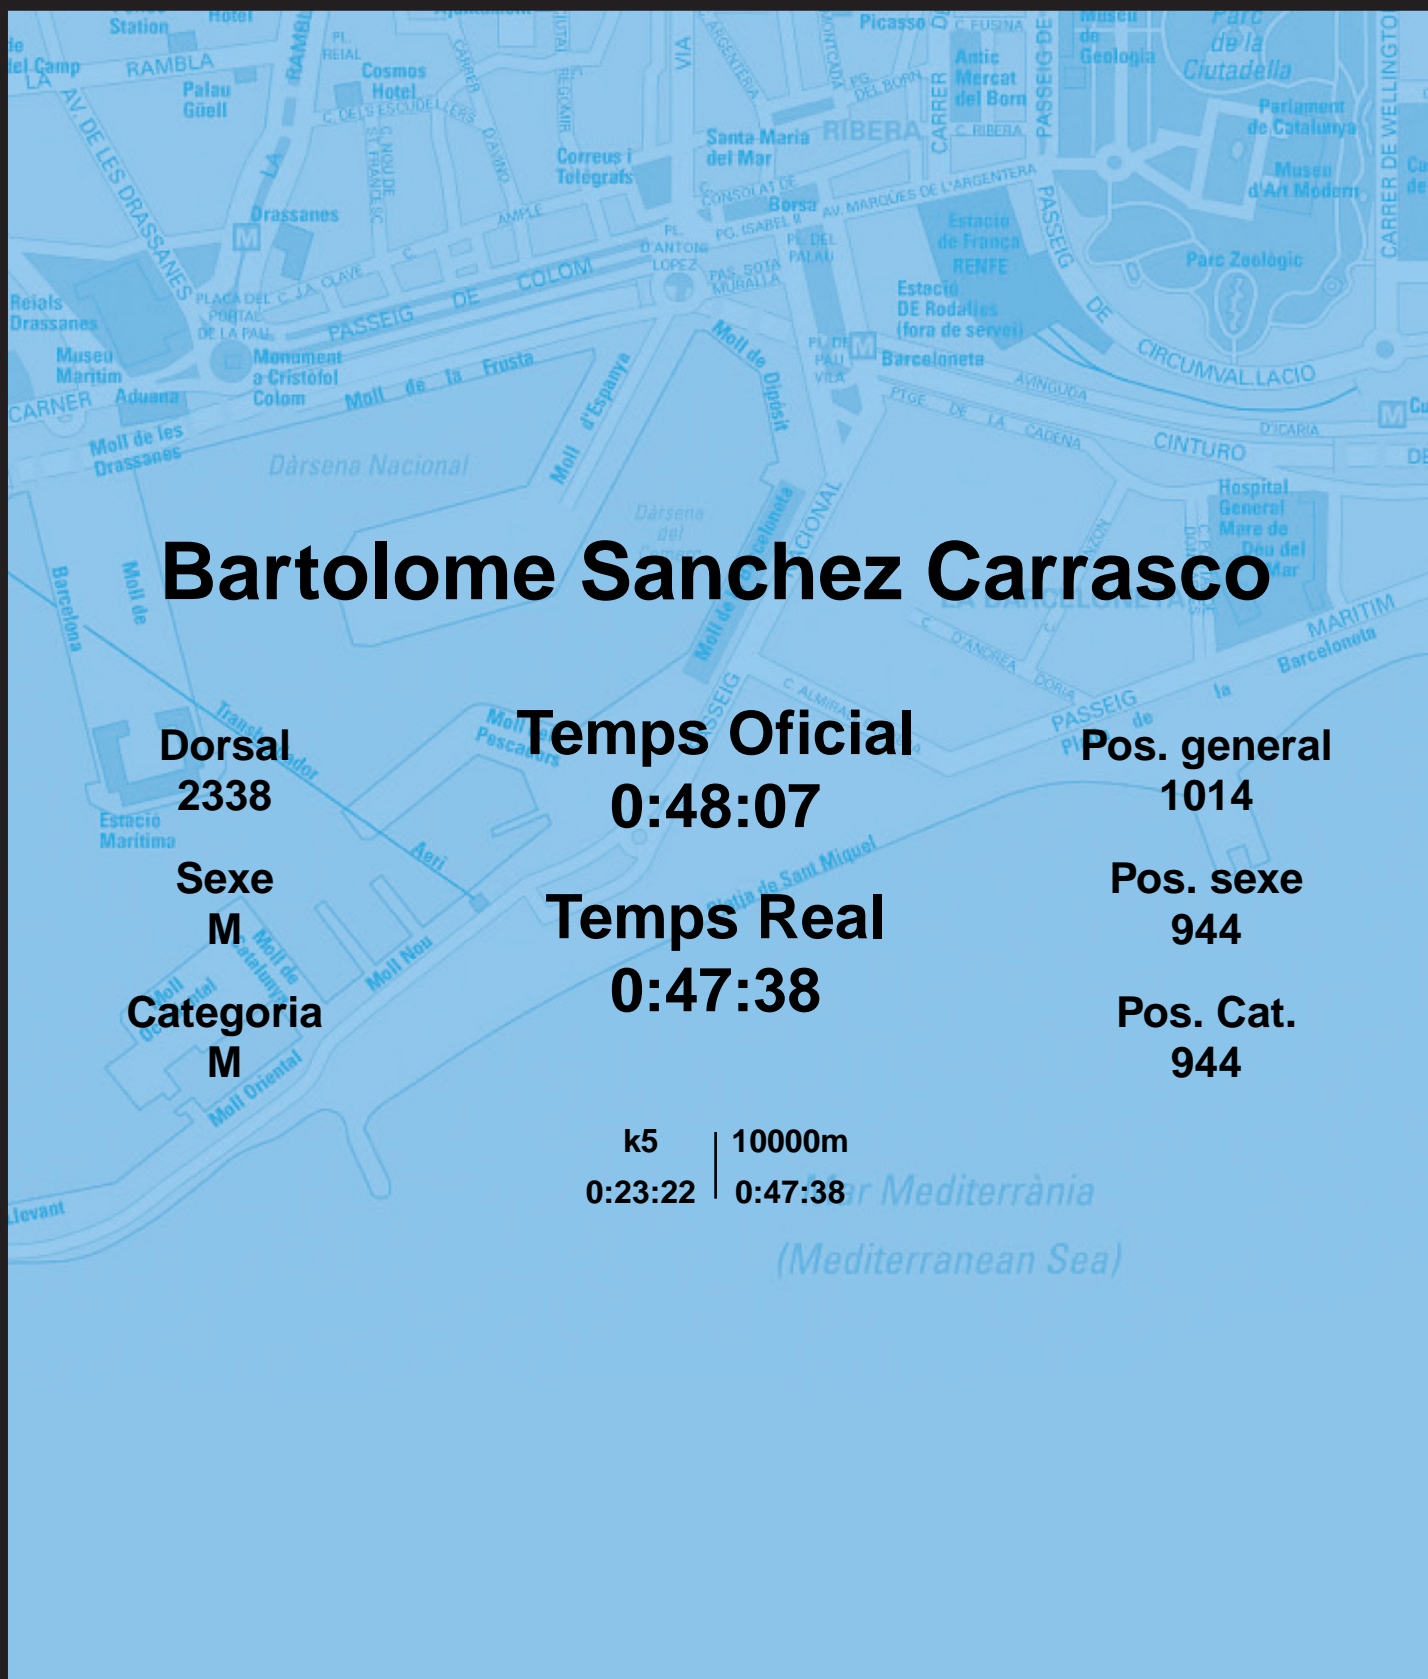

CORREBARRI

Suma't a la festa
16/10/2016

Ajuntament de
Barcelona

Bartolome Sanchez Carrasco

Dorsal
2338

Sexe
M

Categoria
M

Temps Oficial
0:48:07

Temps Real
0:47:38

Pos. general
1014

Pos. sexe
944

Pos. Cat.
944

k5 | 10000m
0:23:22 | 0:47:38

Mar Mediterrània
(Mediterranean Sea)