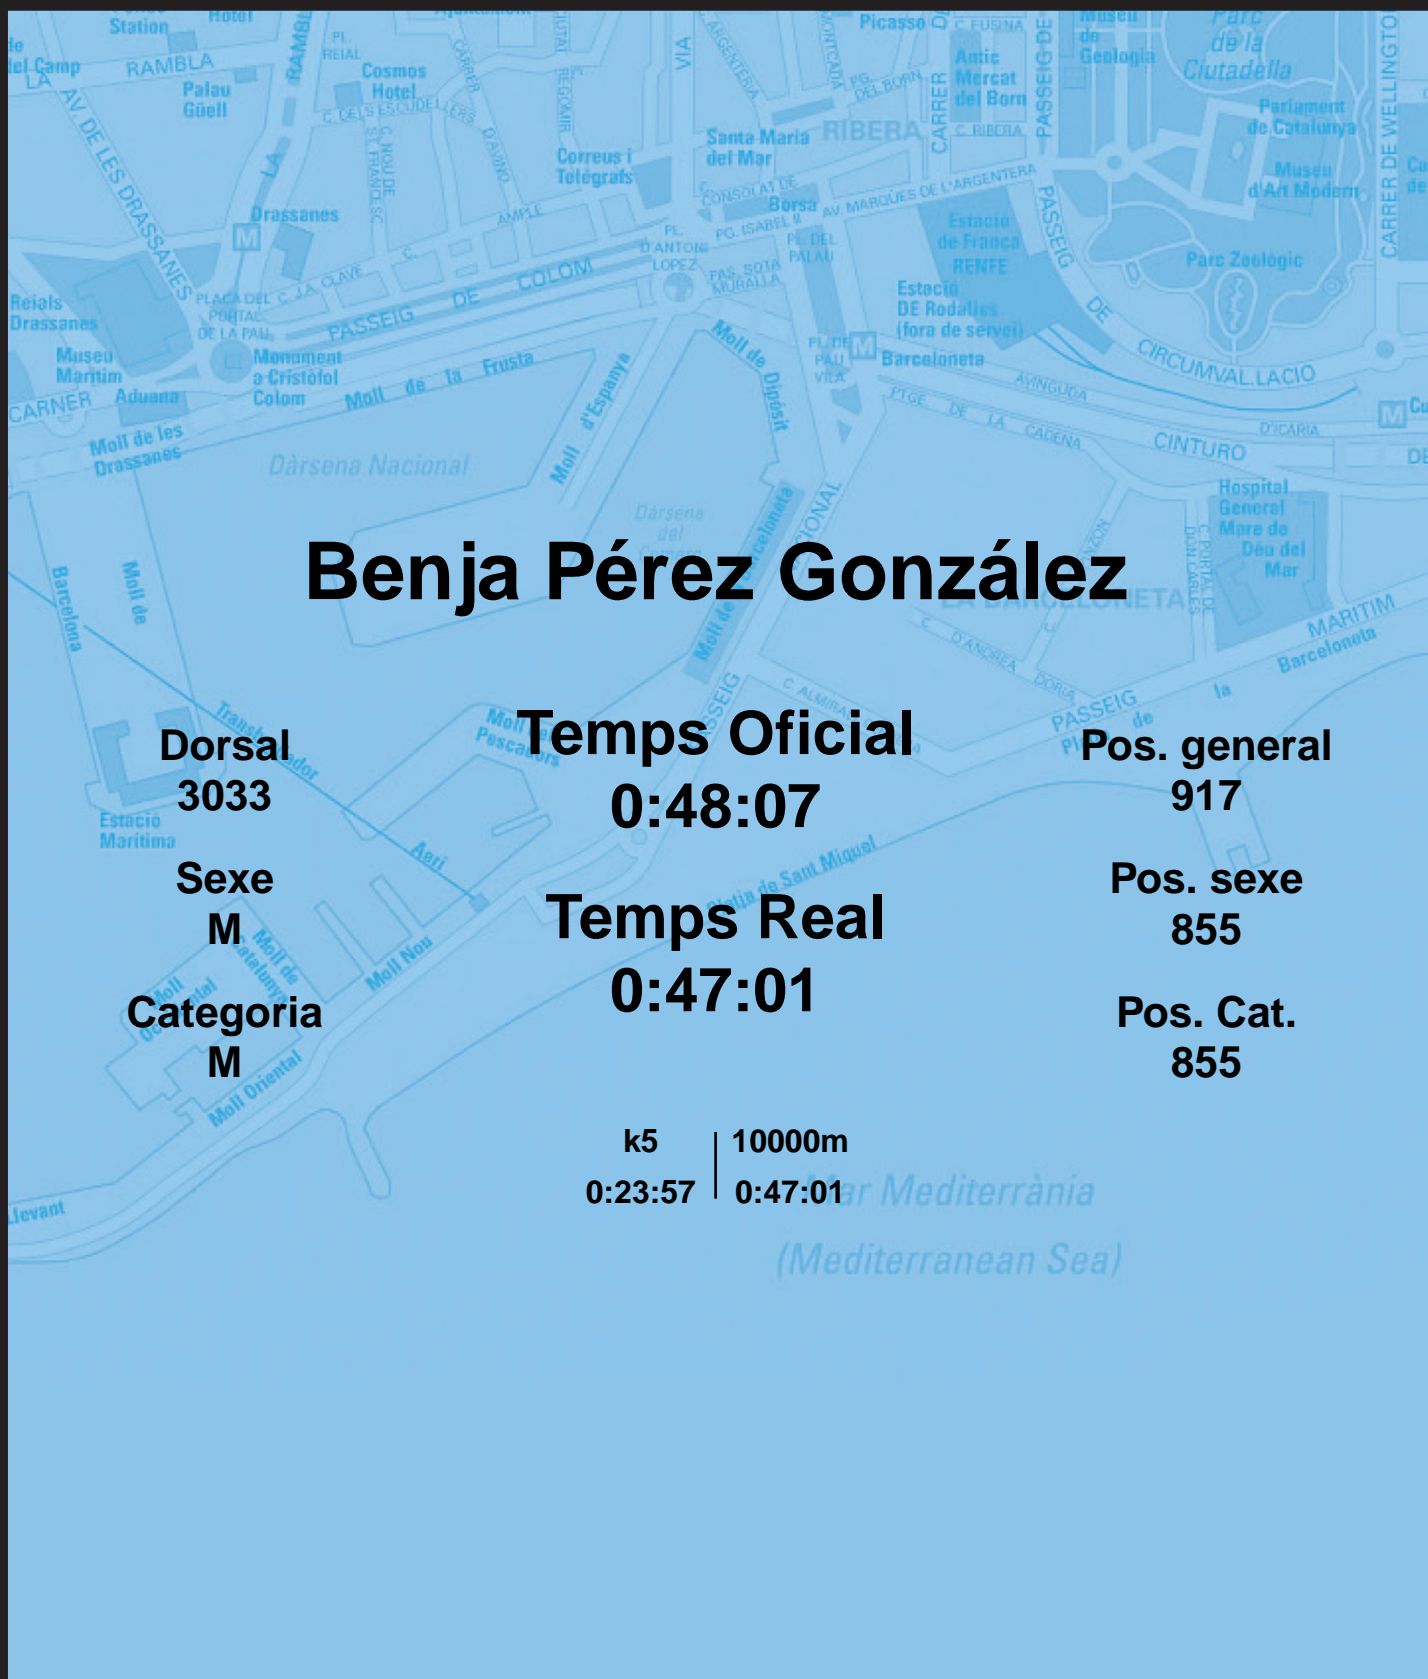

CORREBARRI

Suma't a la festa

16/10/2016

Ajuntament de
Barcelona

Benja Pérez González

Dorsal
3033

Sexe
M

Categoria
M

Temps Oficial
0:48:07

Temps Real
0:47:01

Pos. general
917

Pos. sexe
855

Pos. Cat.
855

k5 | 10000m
0:23:57 | 0:47:01

Mar Mediterrània
(Mediterranean Sea)