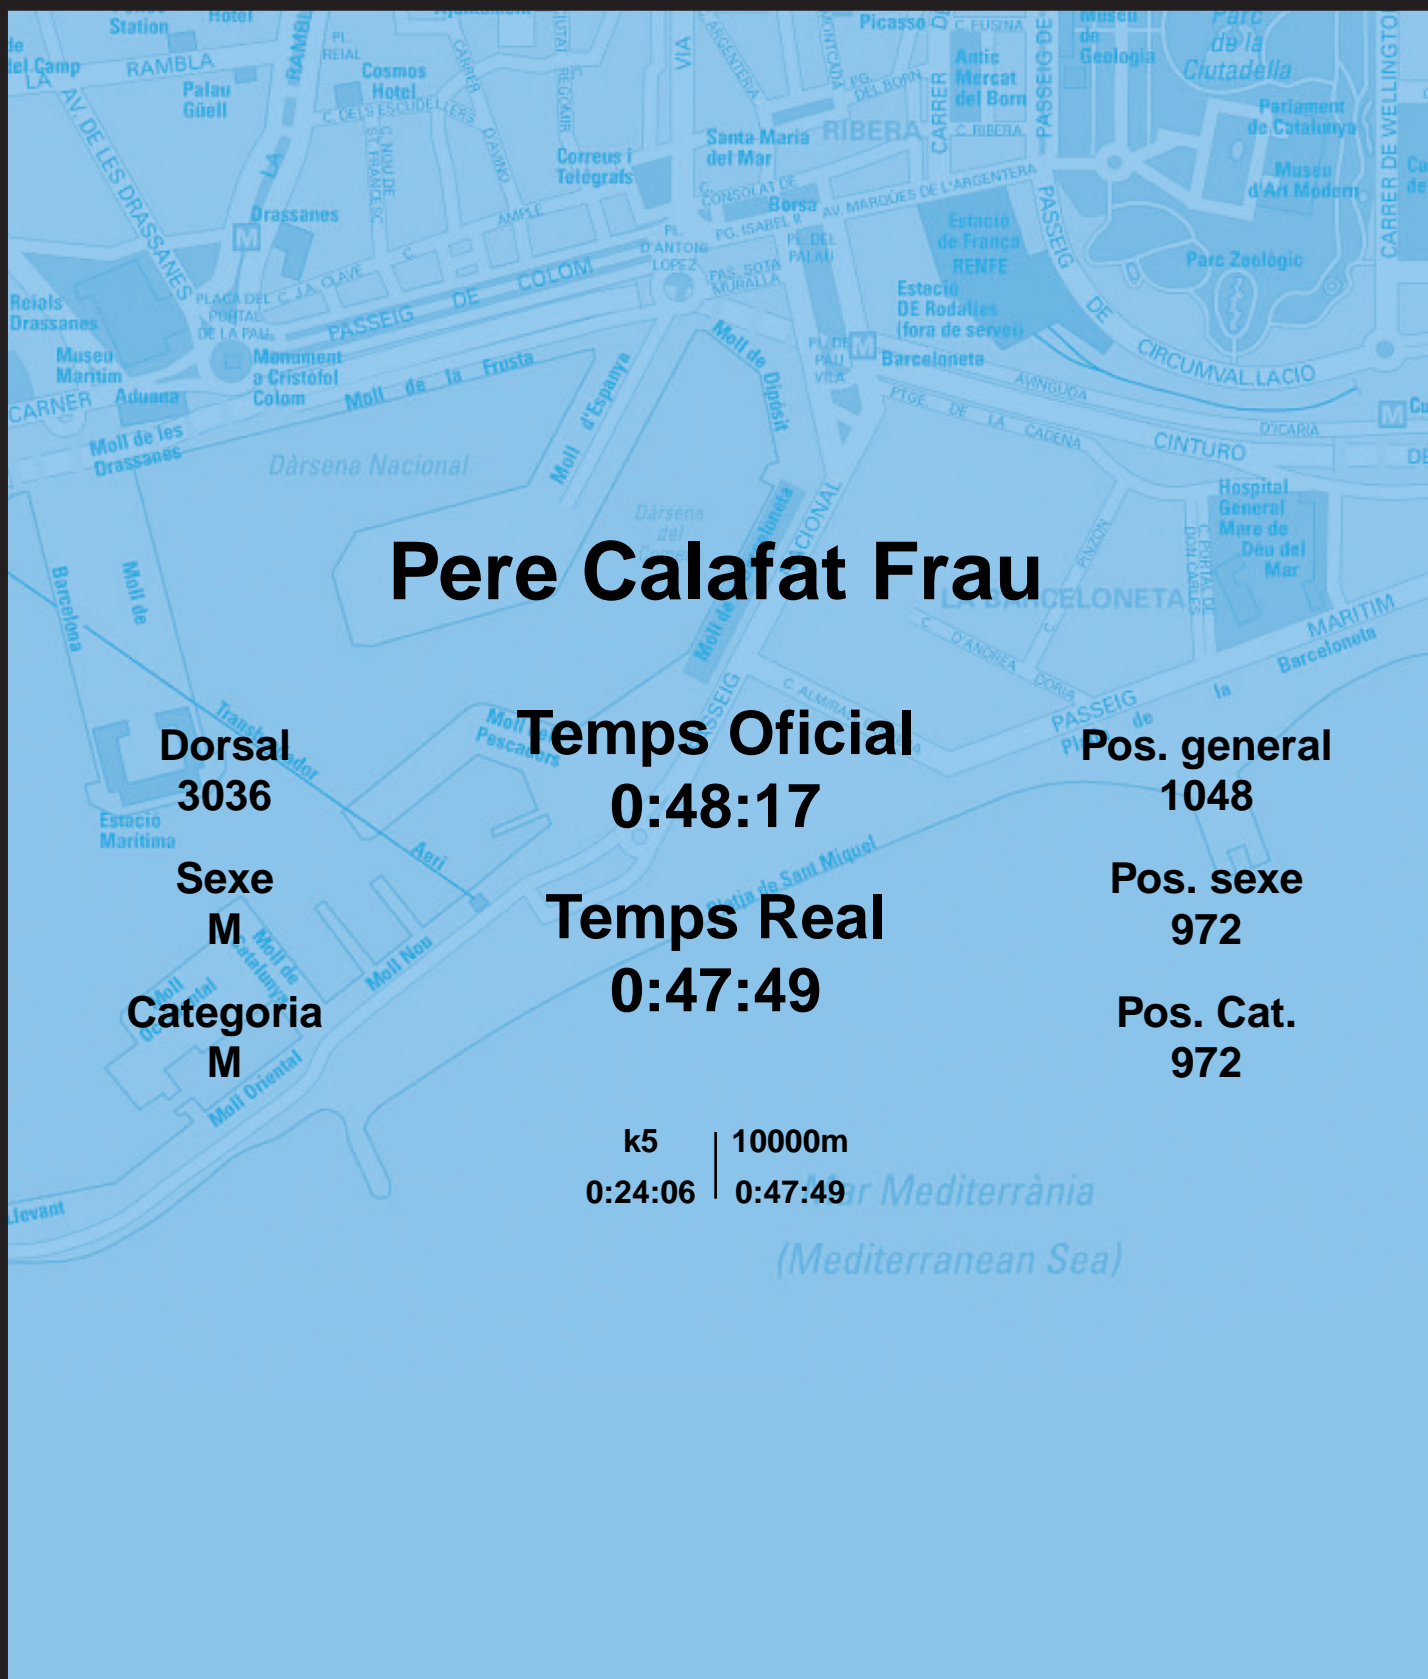

CORREBARRI

Suma't a la festa

16/10/2016

Ajuntament de
Barcelona

Pere Calafat Frau

Dorsal
3036

Sexe
M

Categoria
M

Temps Oficial
0:48:17

Temps Real
0:47:49

Pos. general
1048

Pos. sexe
972

Pos. Cat.
972

k5 | 10000m
0:24:06 | 0:47:49

Mar Mediterrània
(Mediterranean Sea)