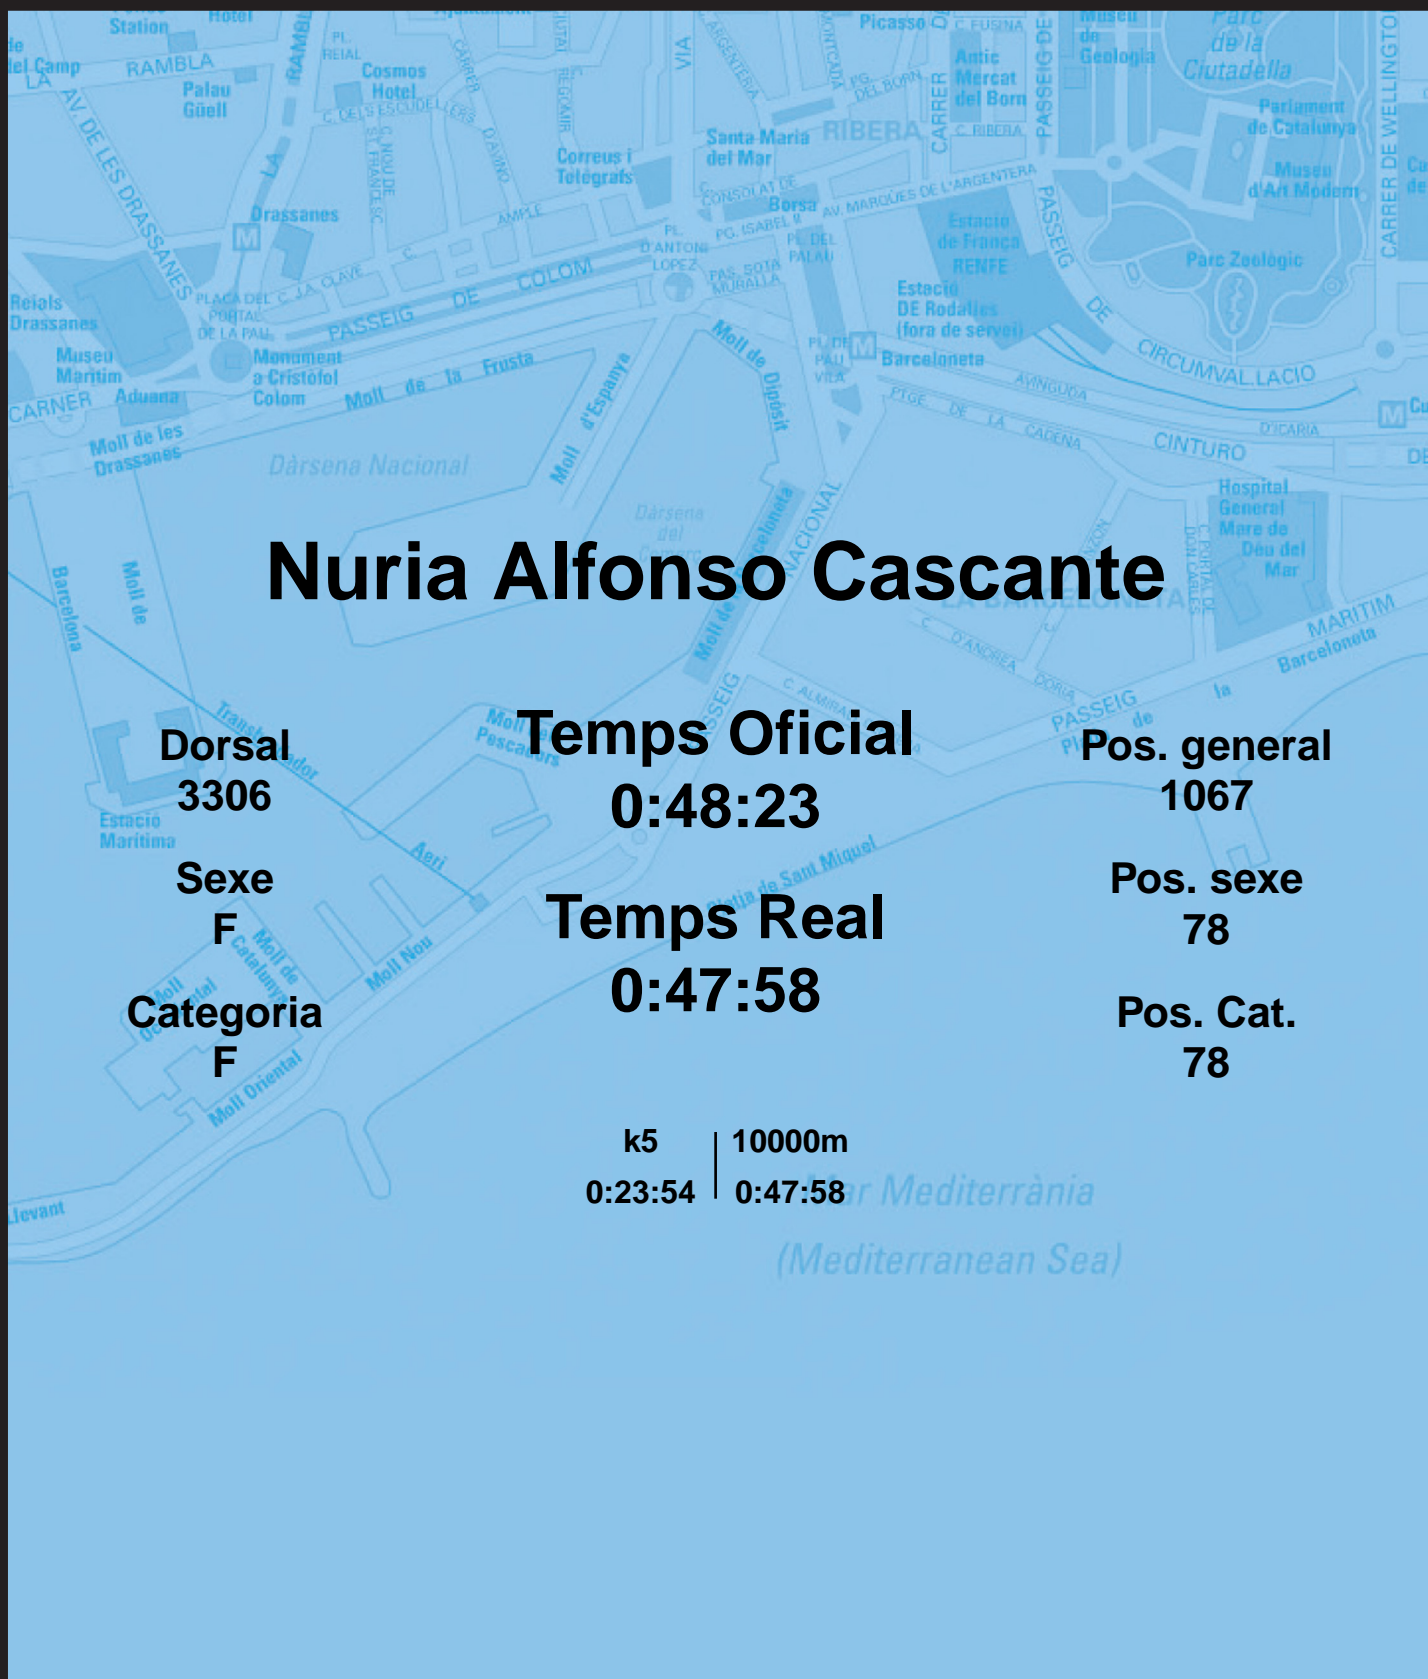

CORREBARRI

Suma't a la festa

16/10/2016

Ajuntament de Barcelona

Nuria Alfonso Cascante

Dorsal
3306

Sexe
F

Categoria
F

Temps Oficial
0:48:23

Temps Real
0:47:58

Pos. general
1067

Pos. sexe
78

Pos. Cat.
78

k5 | 10000m
0:23:54 | 0:47:58

Mar Mediterrània
(Mediterranean Sea)