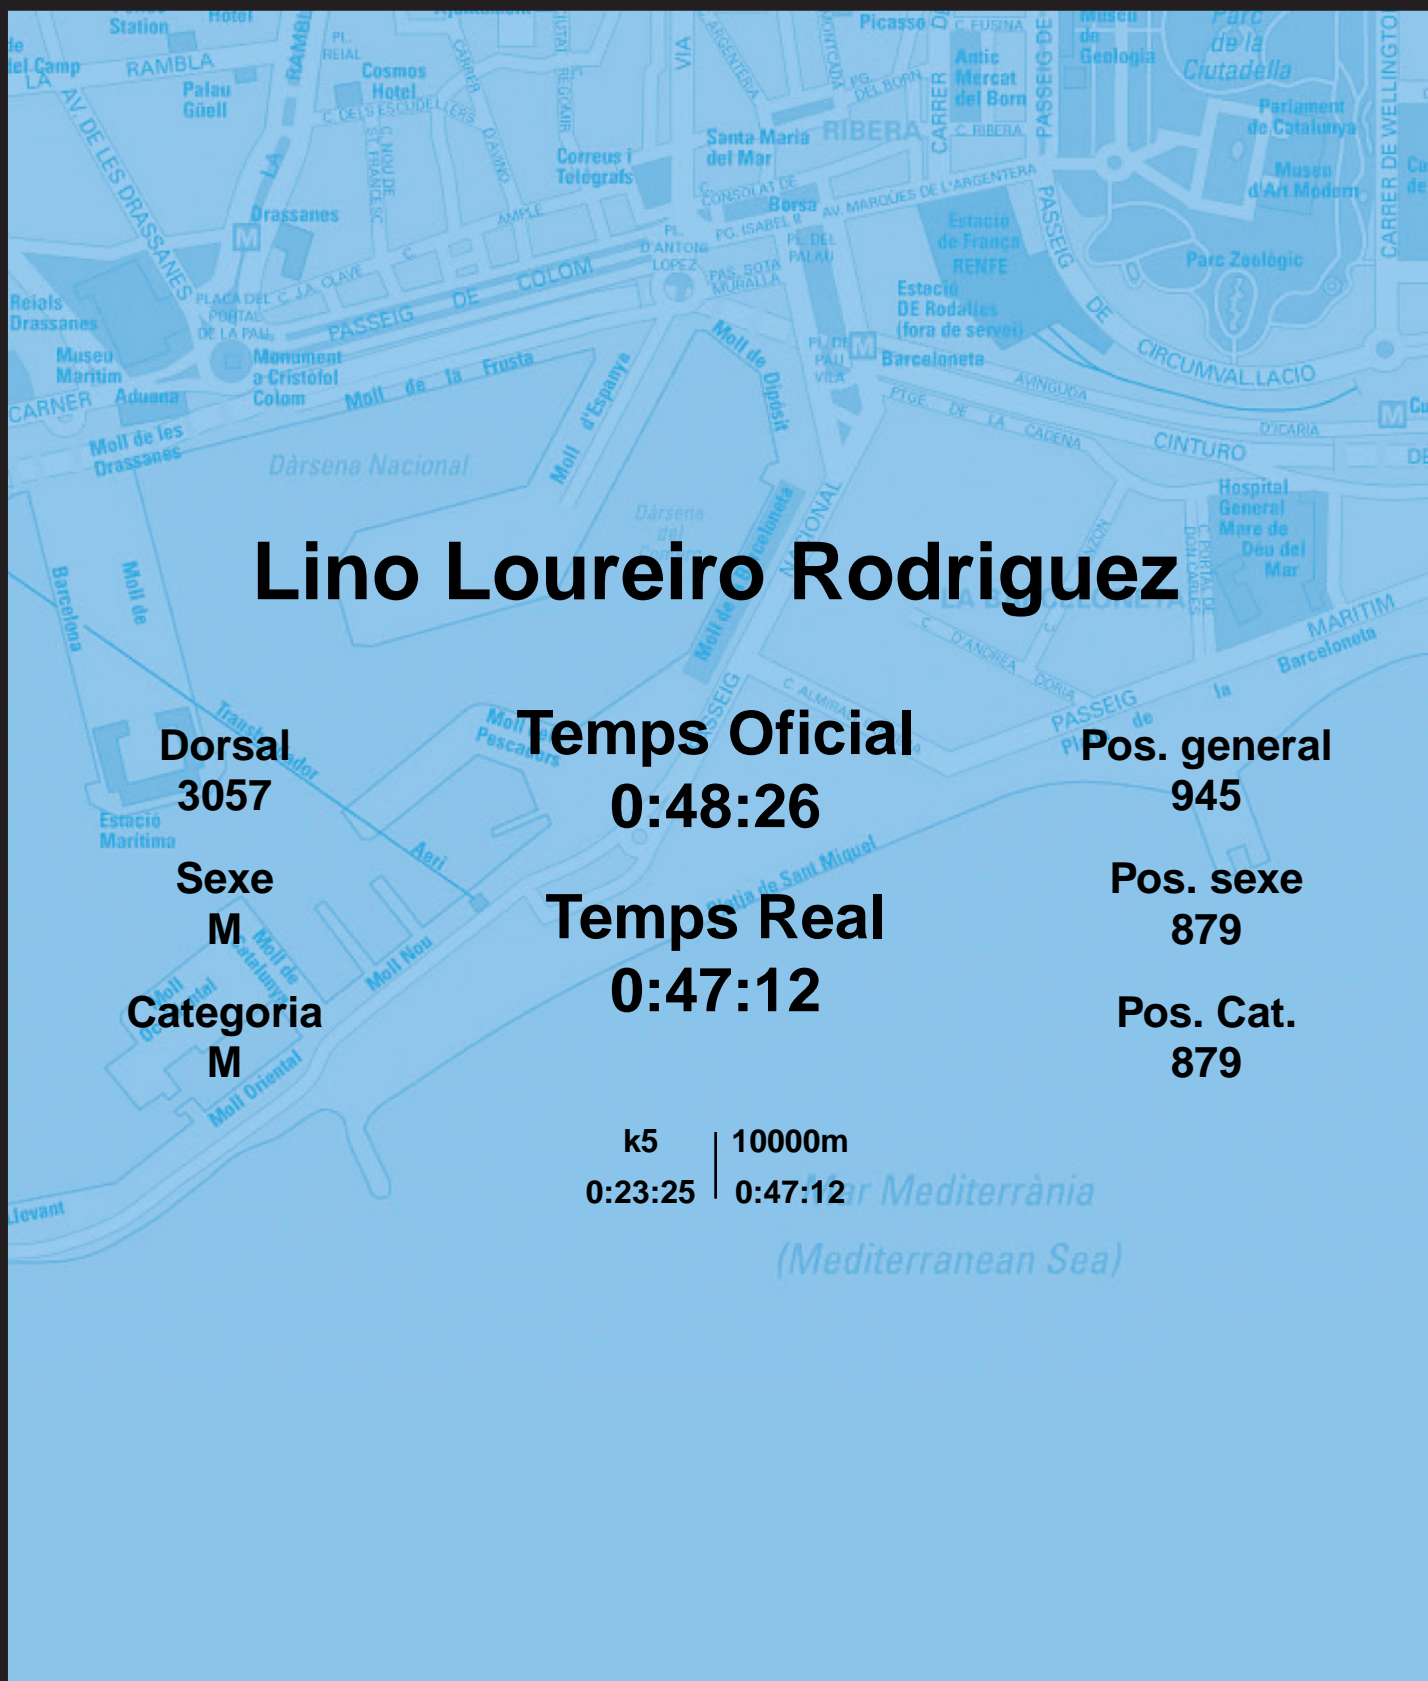

# CORREBARRI

Suma't a la festa

16/10/2016

Ajuntament de Barcelona

## Lino Loureiro Rodriguez

Dorsal  
3057

Sexe  
M

Categoria  
M

Temps Oficial  
0:48:26

Temps Real  
0:47:12

Pos. general  
945

Pos. sexe  
879

Pos. Cat.  
879

k5 | 10000m  
0:23:25 | 0:47:12

Mar Mediterrània  
(Mediterranean Sea)