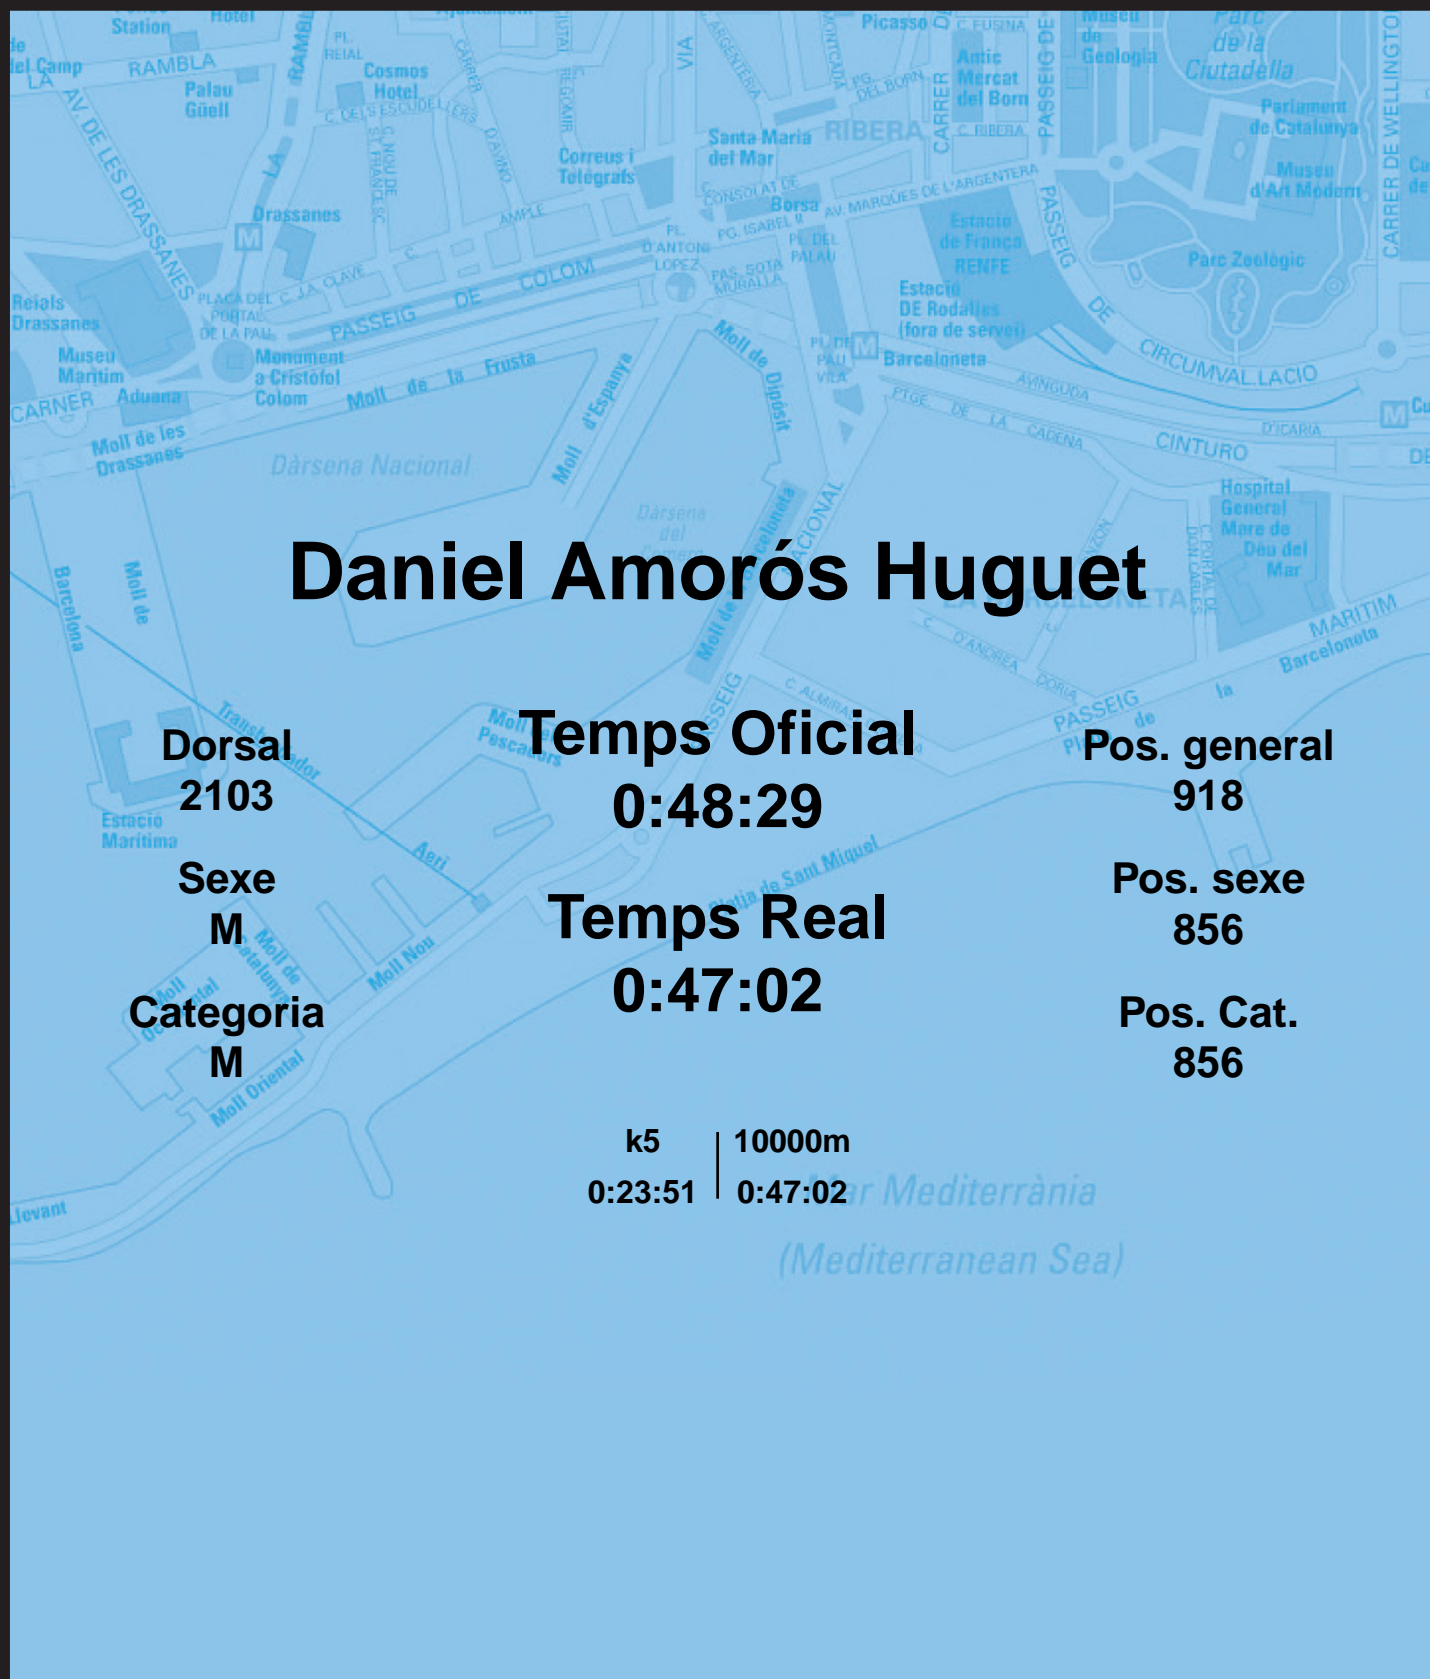

CORREBARRI

Suma't a la festa

16/10/2016

Ajuntament de
Barcelona

Daniel Amorós Huguet

Dorsal
2103

Sexe
M

Categoria
M

Temps Oficial
0:48:29

Temps Real
0:47:02

Pos. general
918

Pos. sexe
856

Pos. Cat.
856

k5 | 10000m
0:23:51 | 0:47:02

Mar Mediterrània
(Mediterranean Sea)