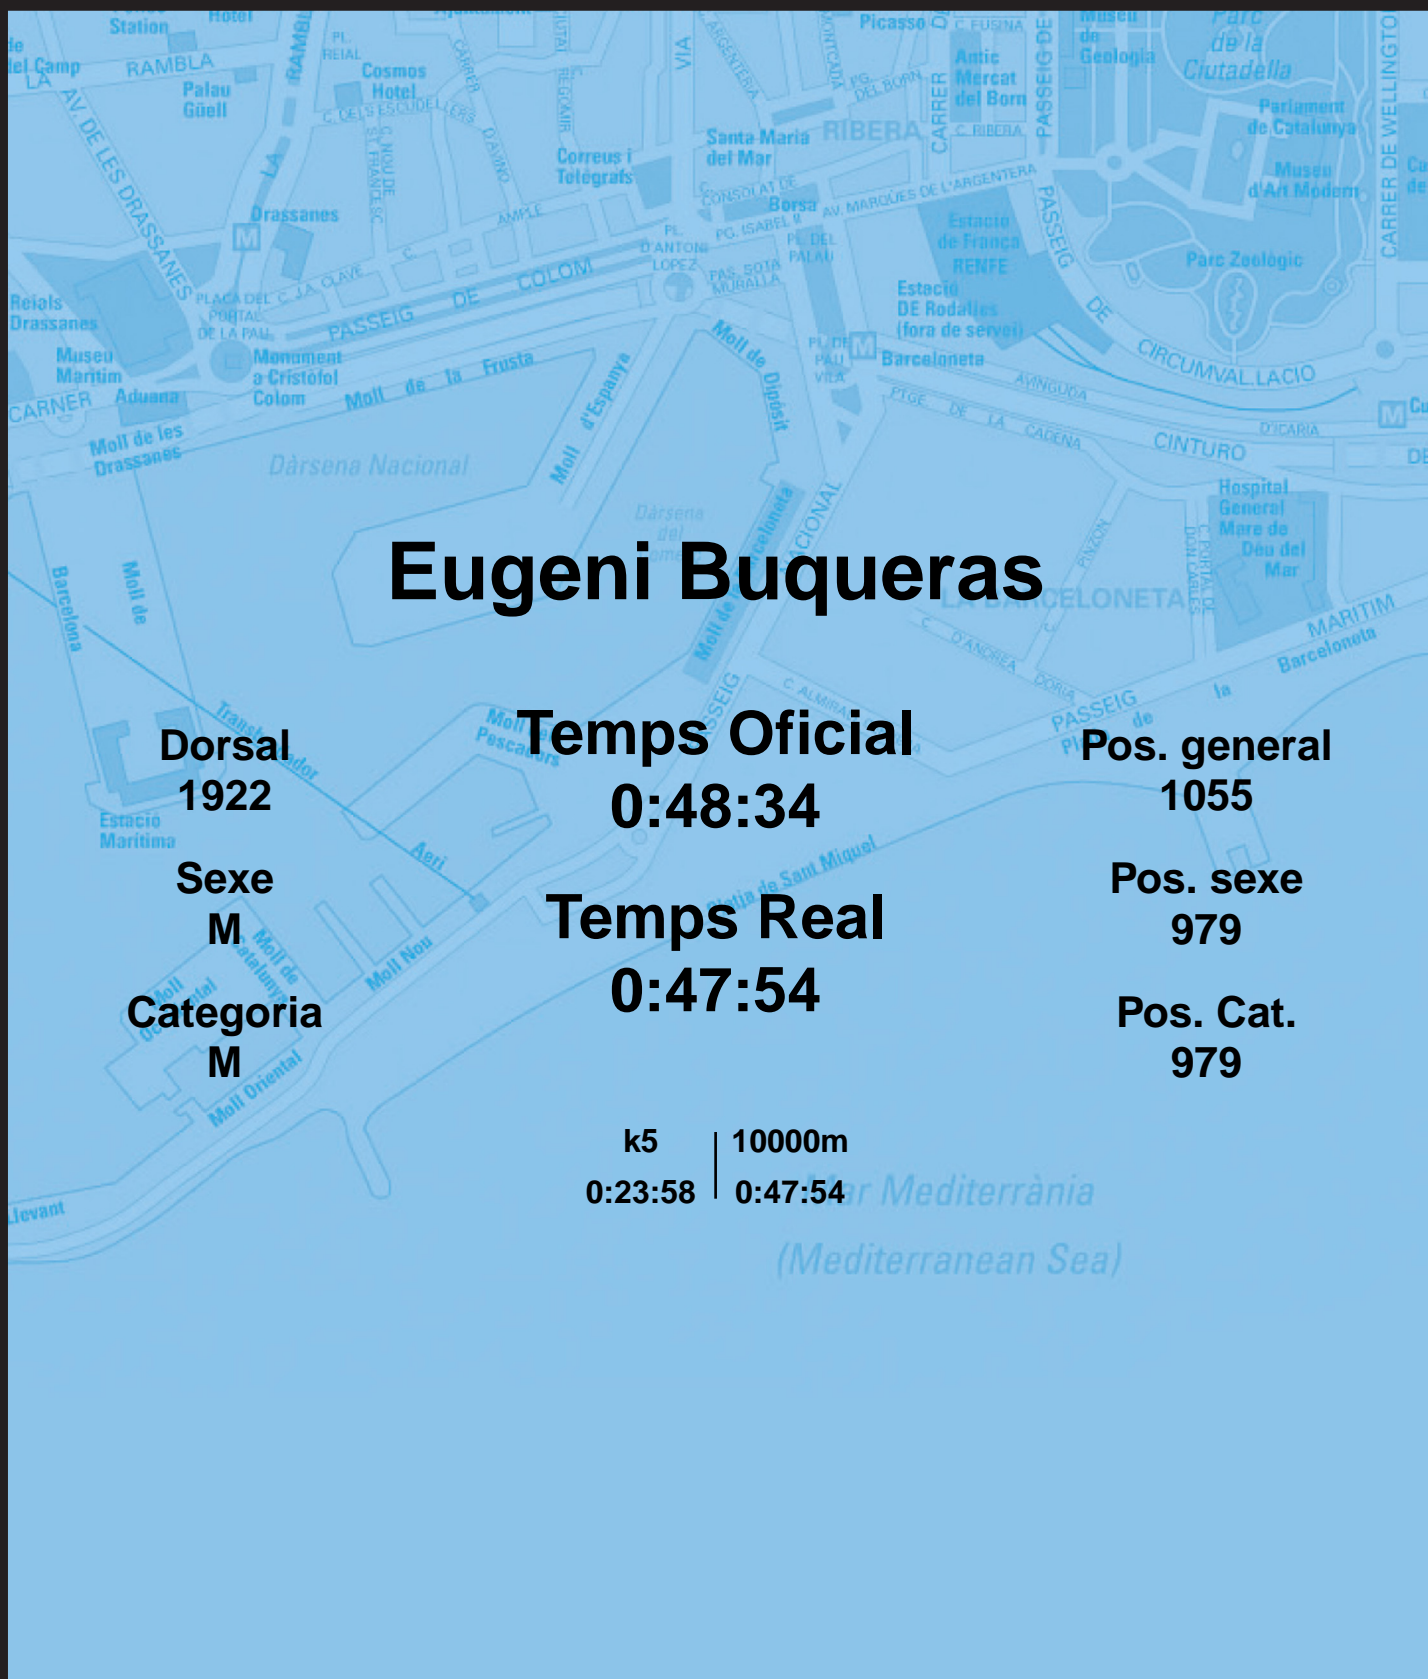

CORREBARRI

Suma't a la festa
16/10/2016

Ajuntament de
Barcelona

Eugeni Buqueras

Dorsal
1922

Sexe
M

Categoria
M

Temps Oficial
0:48:34

Temps Real
0:47:54

Pos. general
1055

Pos. sexe
979

Pos. Cat.
979

k5 | 10000m
0:23:58 | 0:47:54

Mar Mediterrània
(Mediterranean Sea)