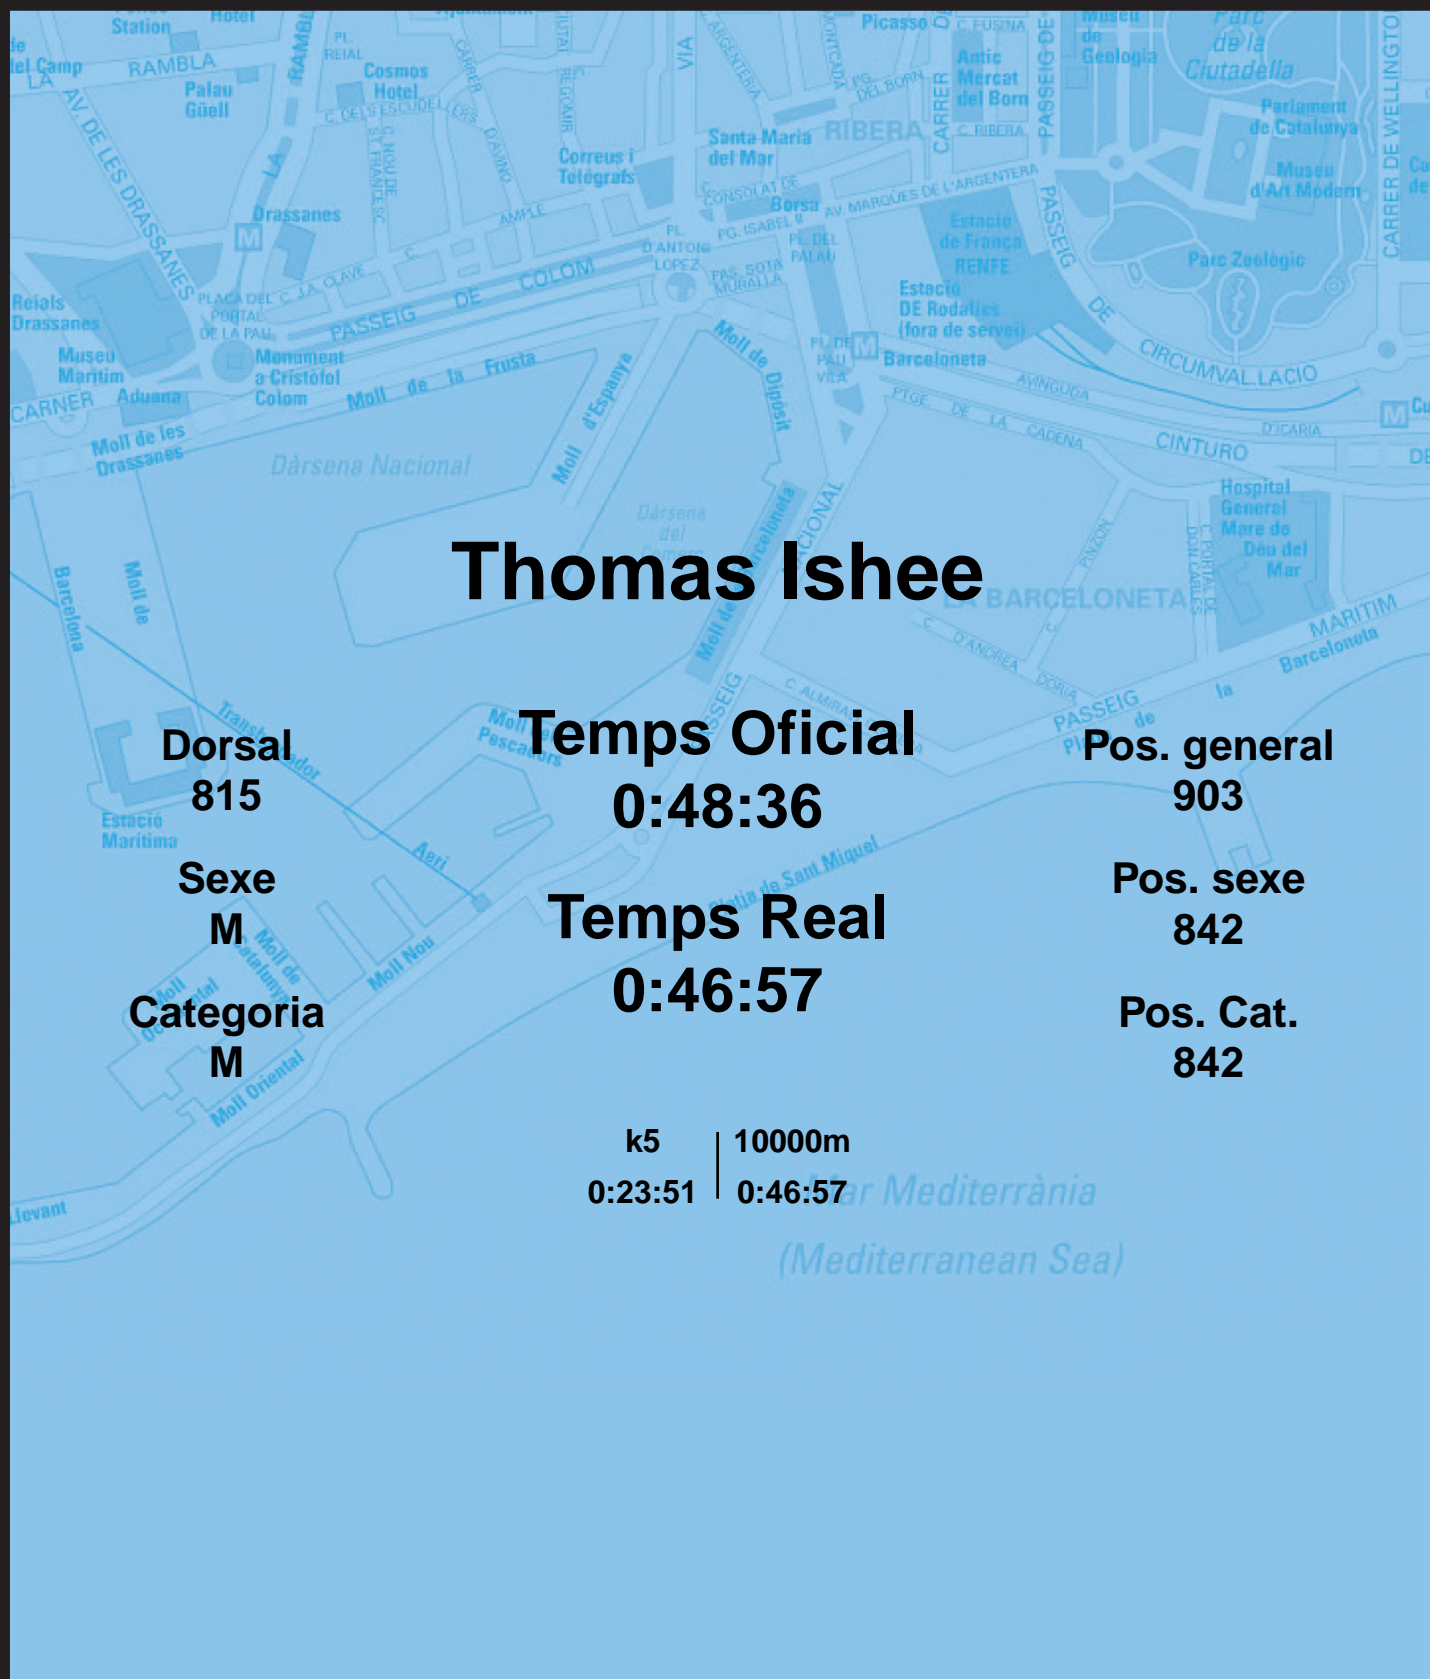

CORREBARRI

Suma't a la festa

16/10/2016

Ajuntament de
Barcelona

Thomas Ishee

Dorsal
815

Sexe
M

Categoria
M

Temps Oficial
0:48:36

Temps Real
0:46:57

Pos. general
903

Pos. sexe
842

Pos. Cat.
842

k5 | 10000m
0:23:51 | 0:46:57

Mar Mediterrània
(Mediterranean Sea)