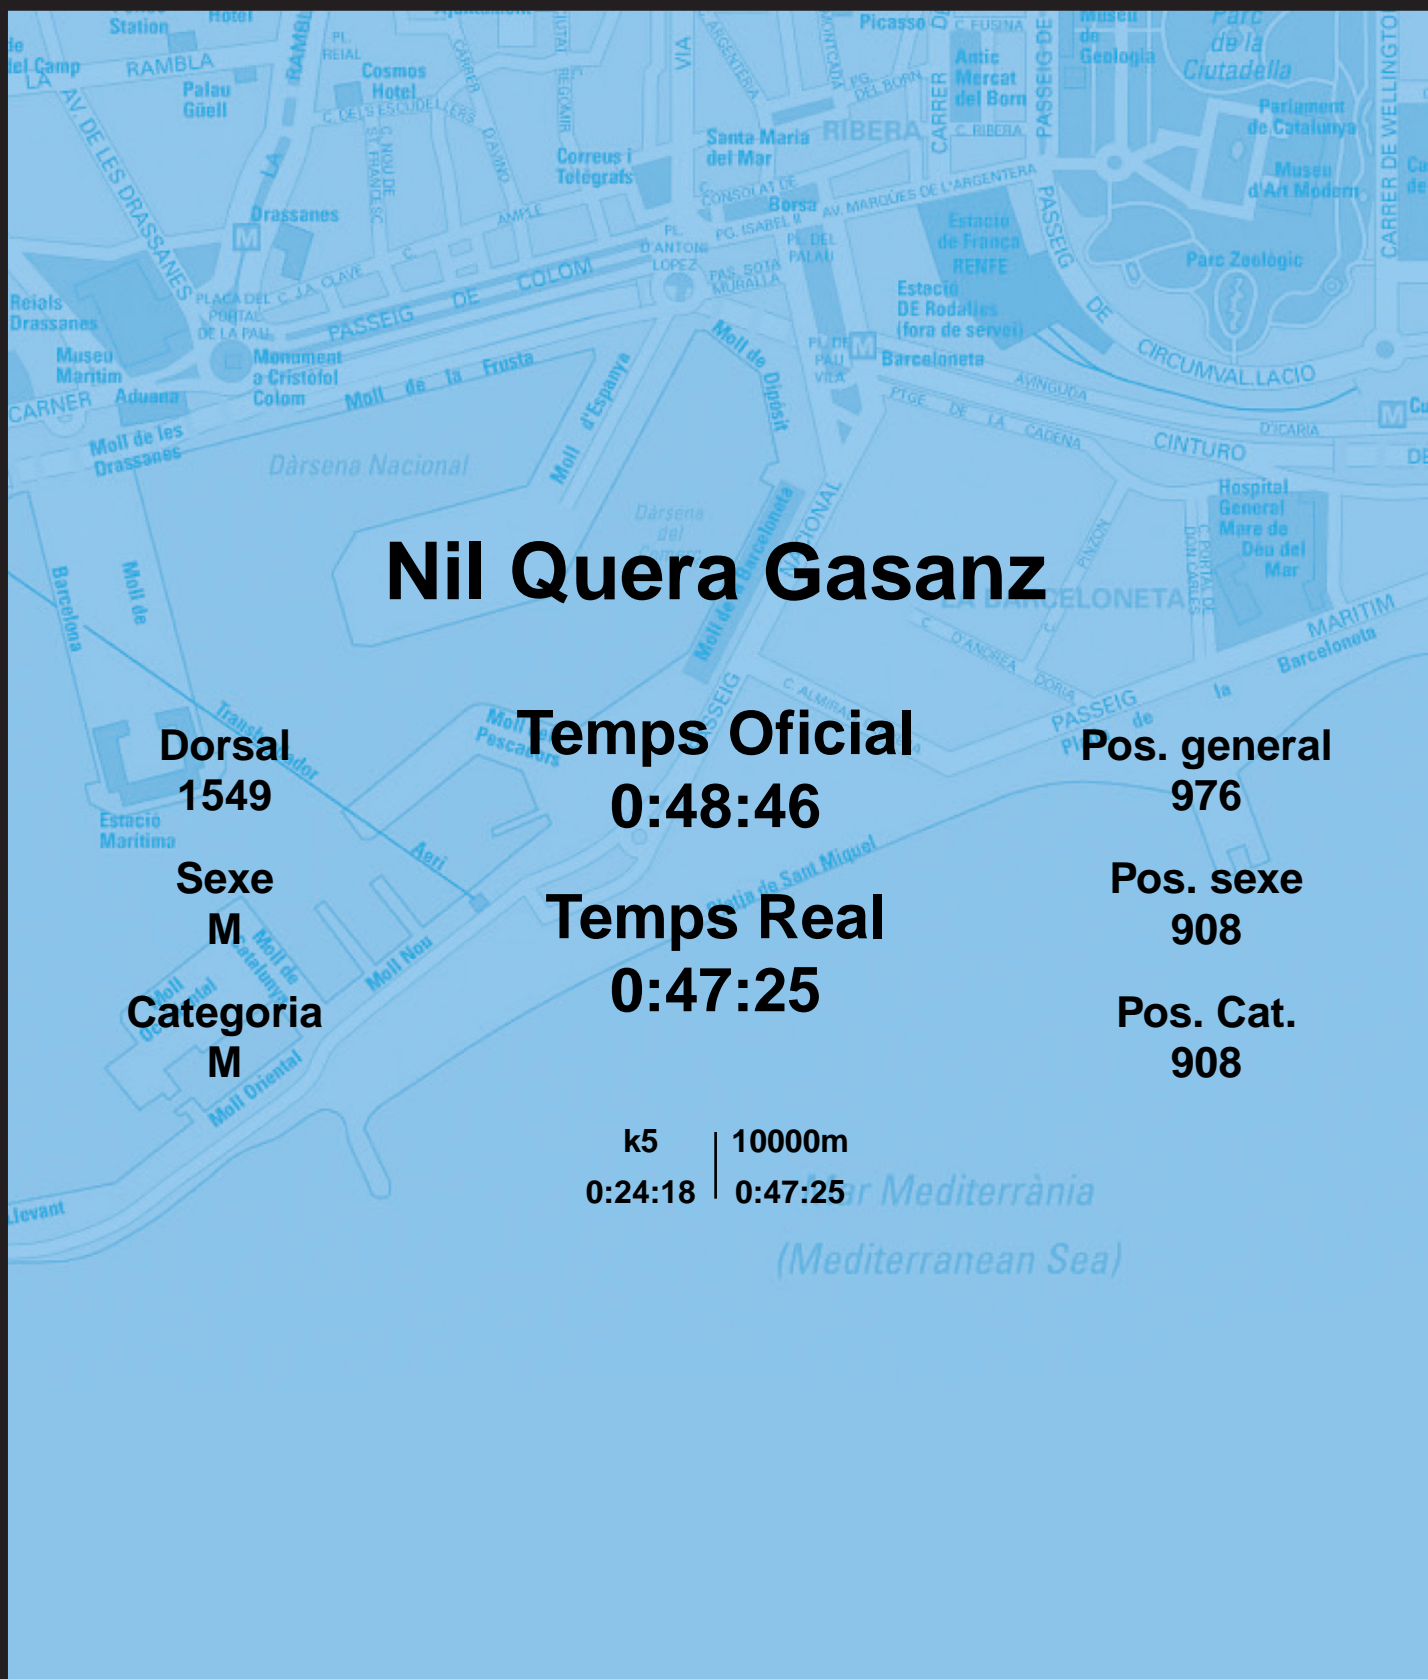

## Nil Quera Gasanz

Dorsal  
1549

Sexe  
M

Categoria  
M

Temps Oficial  
0:48:46

Temps Real  
0:47:25

Pos. general  
976

Pos. sexe  
908

Pos. Cat.  
908

k5 | 10000m  
0:24:18 | 0:47:25

Mar Mediterrània  
(Mediterranean Sea)