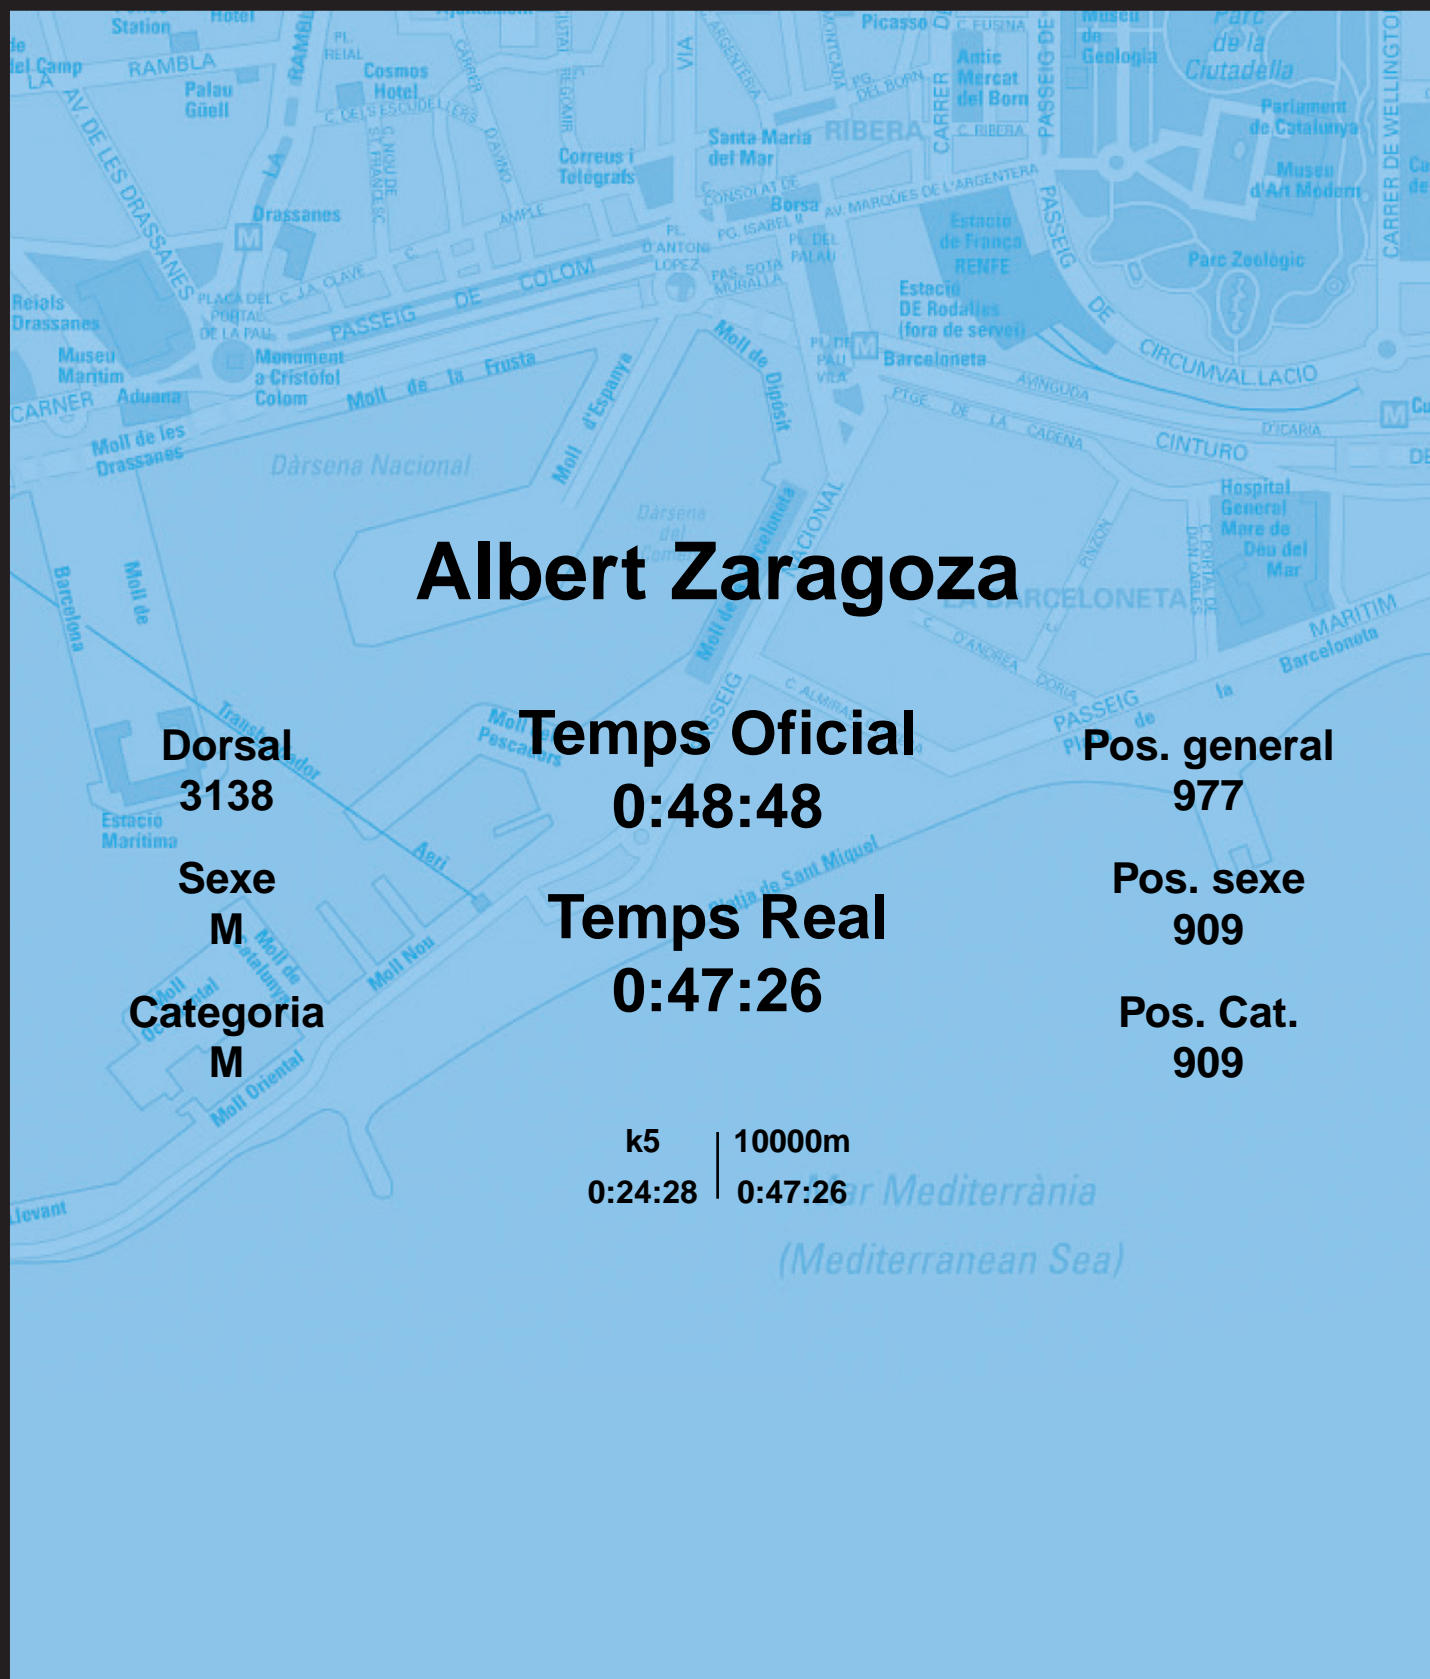

CORREBARRI

Suma't a la festa

16/10/2016

Ajuntament de
Barcelona

Albert Zaragoza

Dorsal
3138

Sexe
M

Categoria
M

Temps Oficial
0:48:48

Temps Real
0:47:26

Pos. general
977

Pos. sexe
909

Pos. Cat.
909

k5 | 10000m
0:24:28 | 0:47:26

Mar Mediterrània
(Mediterranean Sea)