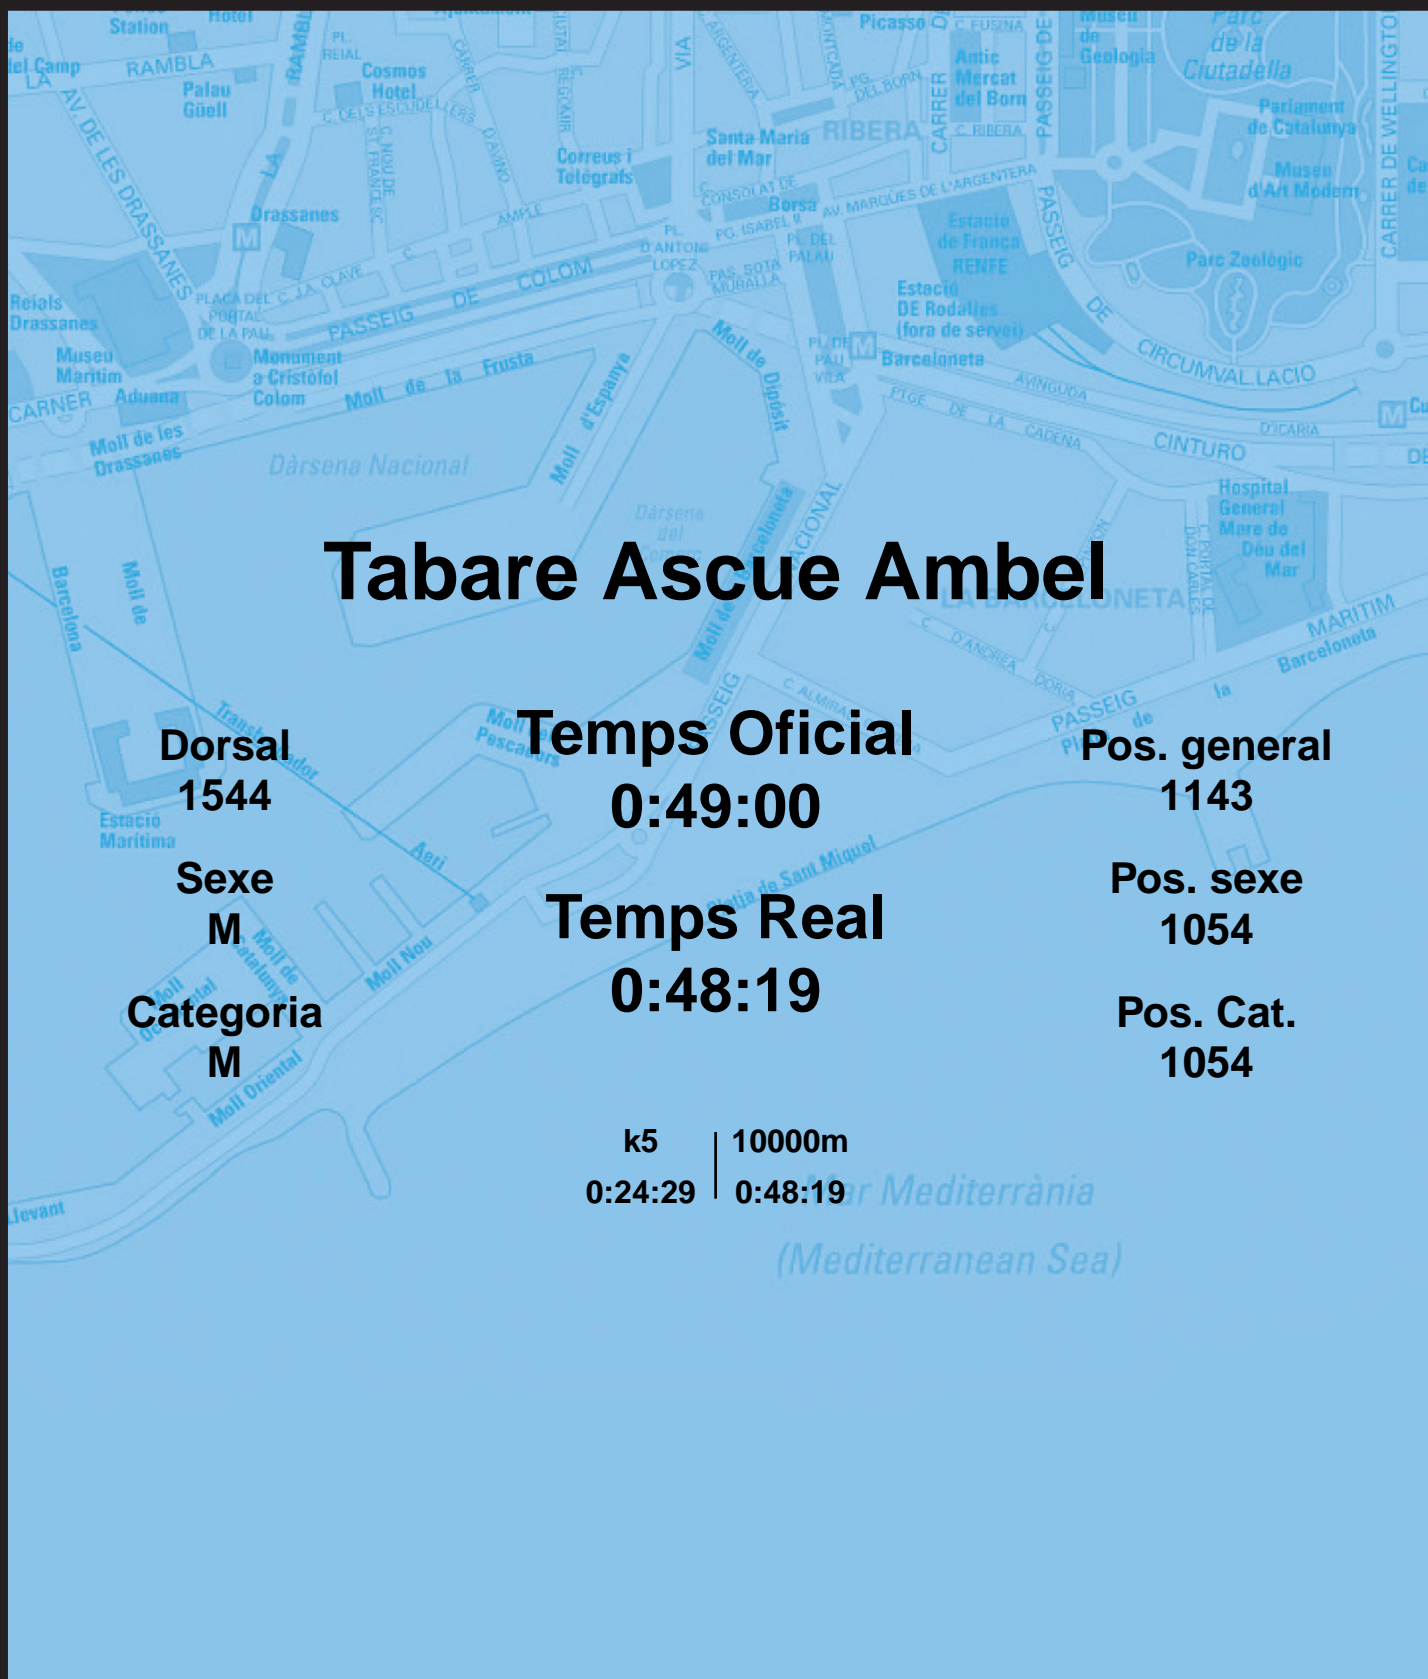

CORREBARRI

Suma't a la festa

16/10/2016

Ajuntament de
Barcelona

Tabare Ascue Ambel

Dorsal
1544

Sexe
M

Categoria
M

Temps Oficial
0:49:00

Temps Real
0:48:19

Pos. general
1143

Pos. sexe
1054

Pos. Cat.
1054

k5 | 10000m
0:24:29 | 0:48:19

Mar Mediterrània
(Mediterranean Sea)