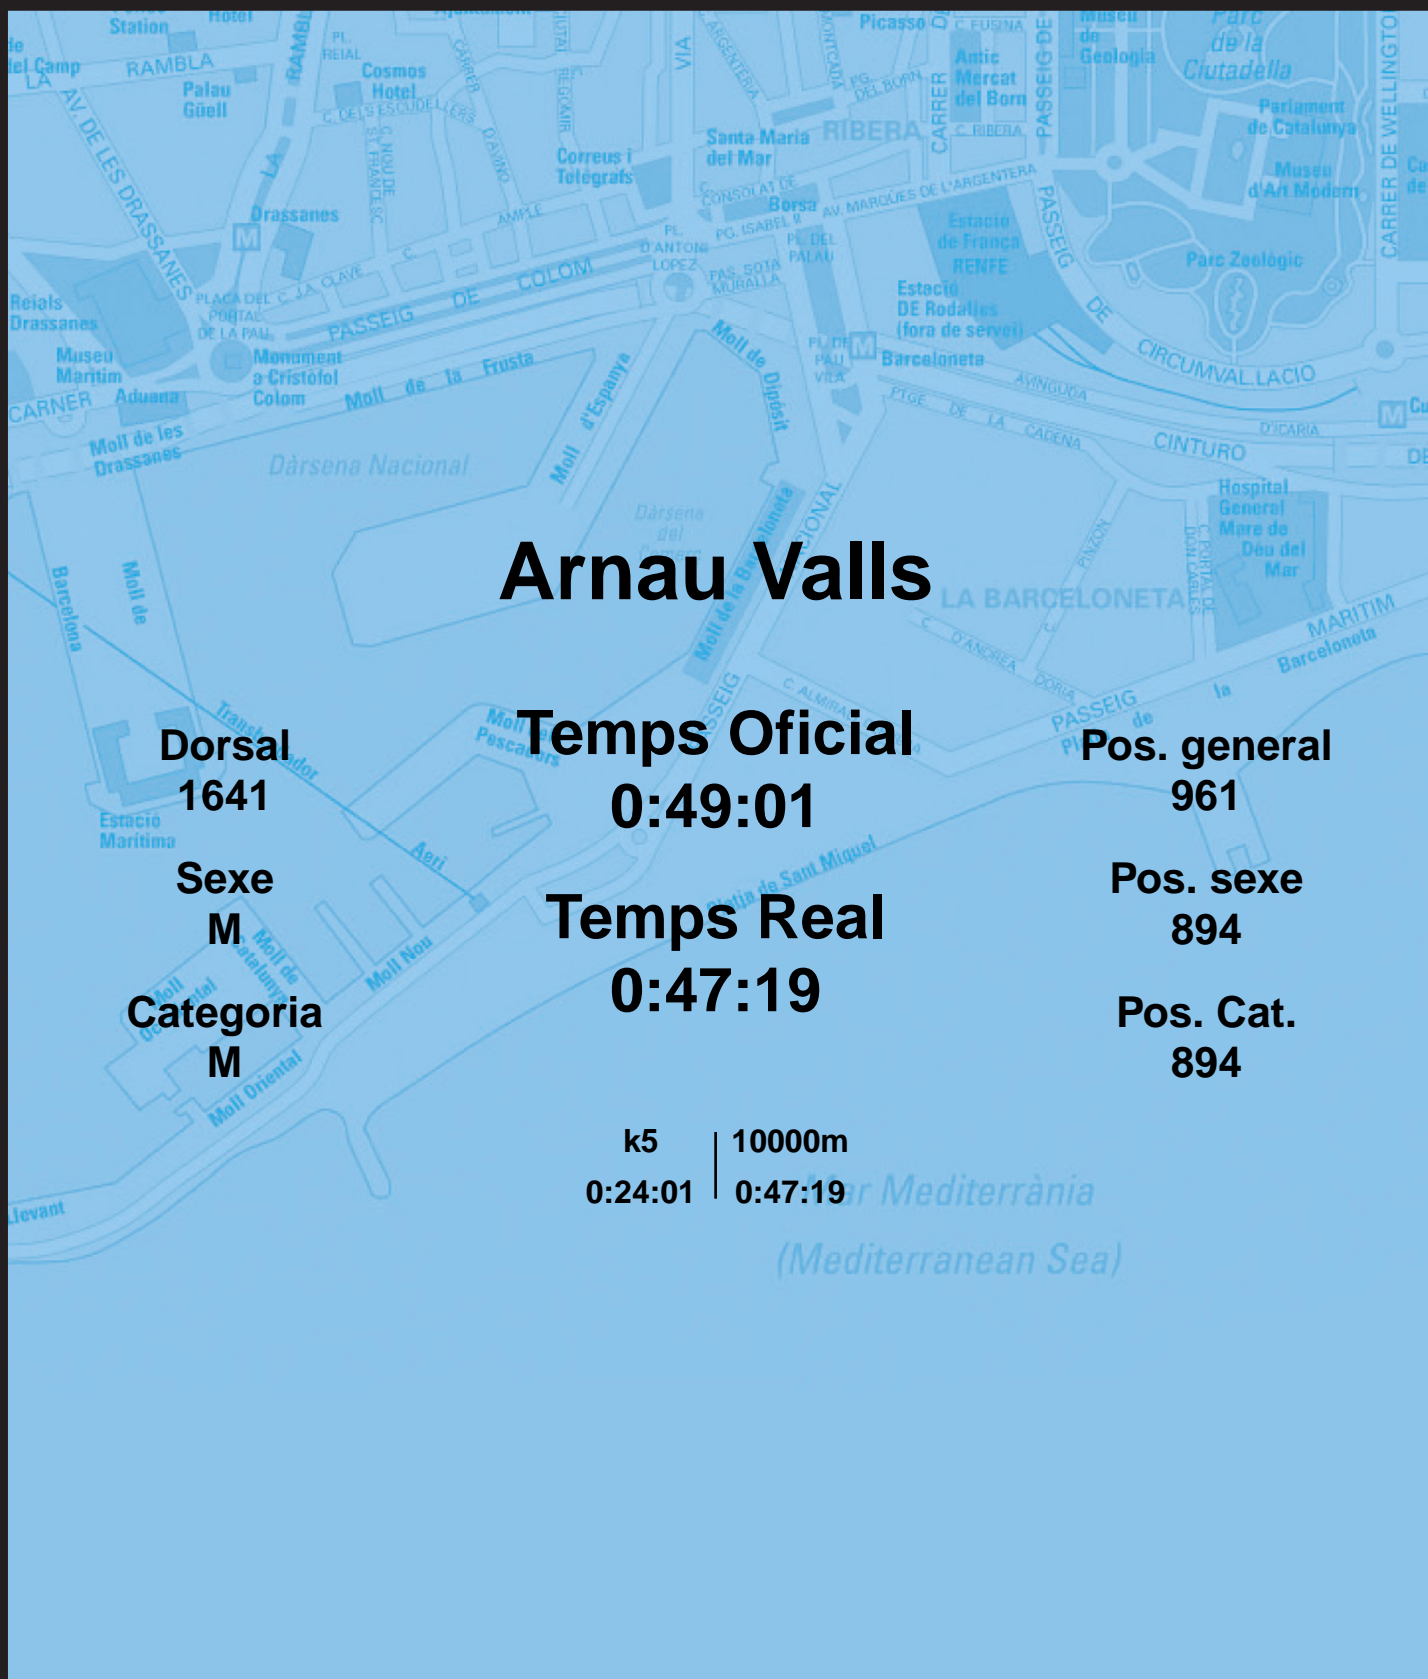

CORREBARRI

Suma't a la festa

16/10/2016

Ajuntament de
Barcelona

Arnau Valls

Dorsal
1641

Sexe
M

Categoria
M

Temps Oficial
0:49:01

Temps Real
0:47:19

Pos. general
961

Pos. sexe
894

Pos. Cat.
894

k5 | 10000m
0:24:01 | 0:47:19

Mar Mediterrània
(Mediterranean Sea)