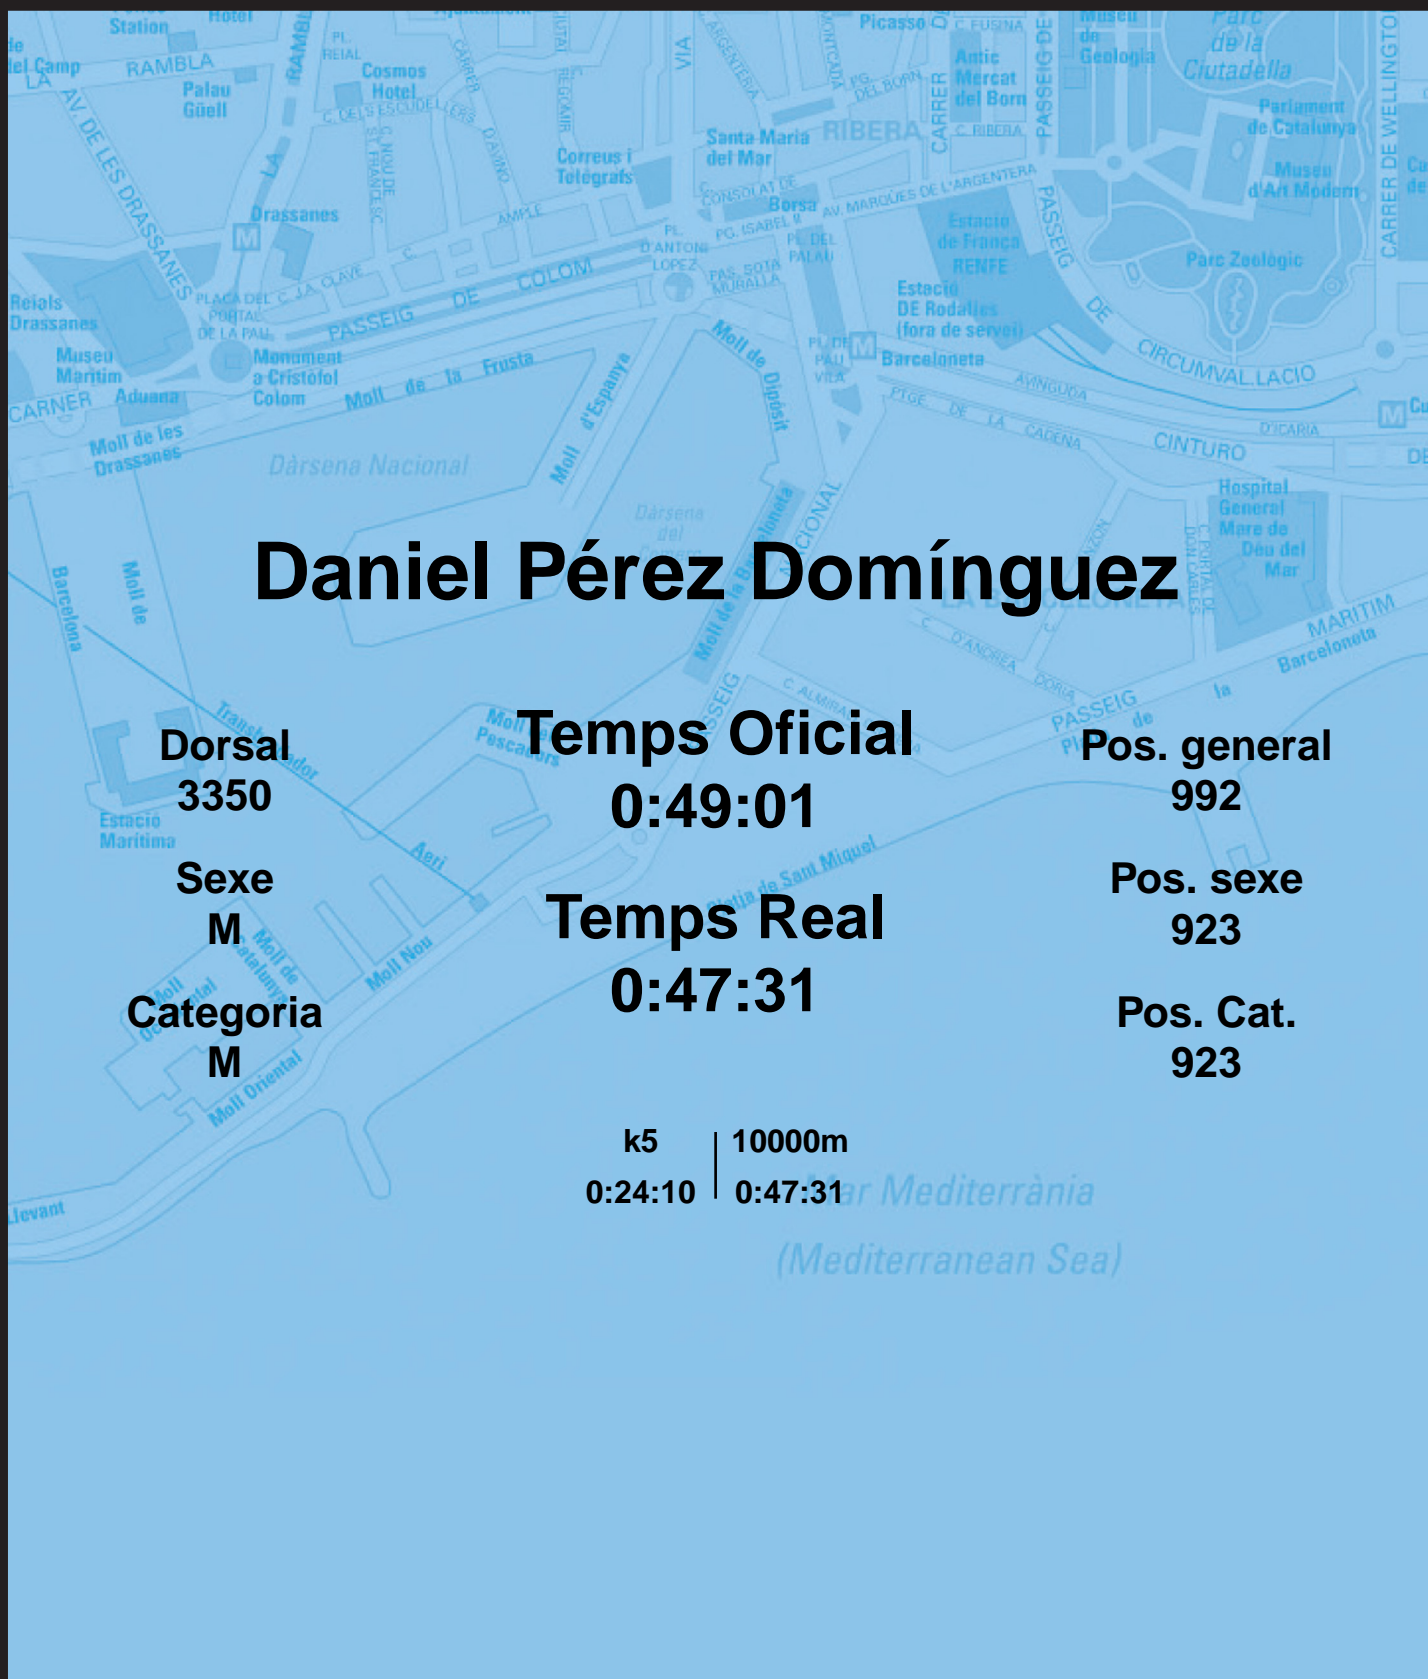

CORREBARRI

Suma't a la festa

16/10/2016

Ajuntament de Barcelona

Daniel Pérez Domínguez

Dorsal
3350

Sexe
M

Categoria
M

Temps Oficial
0:49:01

Temps Real
0:47:31

Pos. general
992

Pos. sexe
923

Pos. Cat.
923

k5 | 10000m
0:24:10 | 0:47:31

Mar Mediterrània
(Mediterranean Sea)