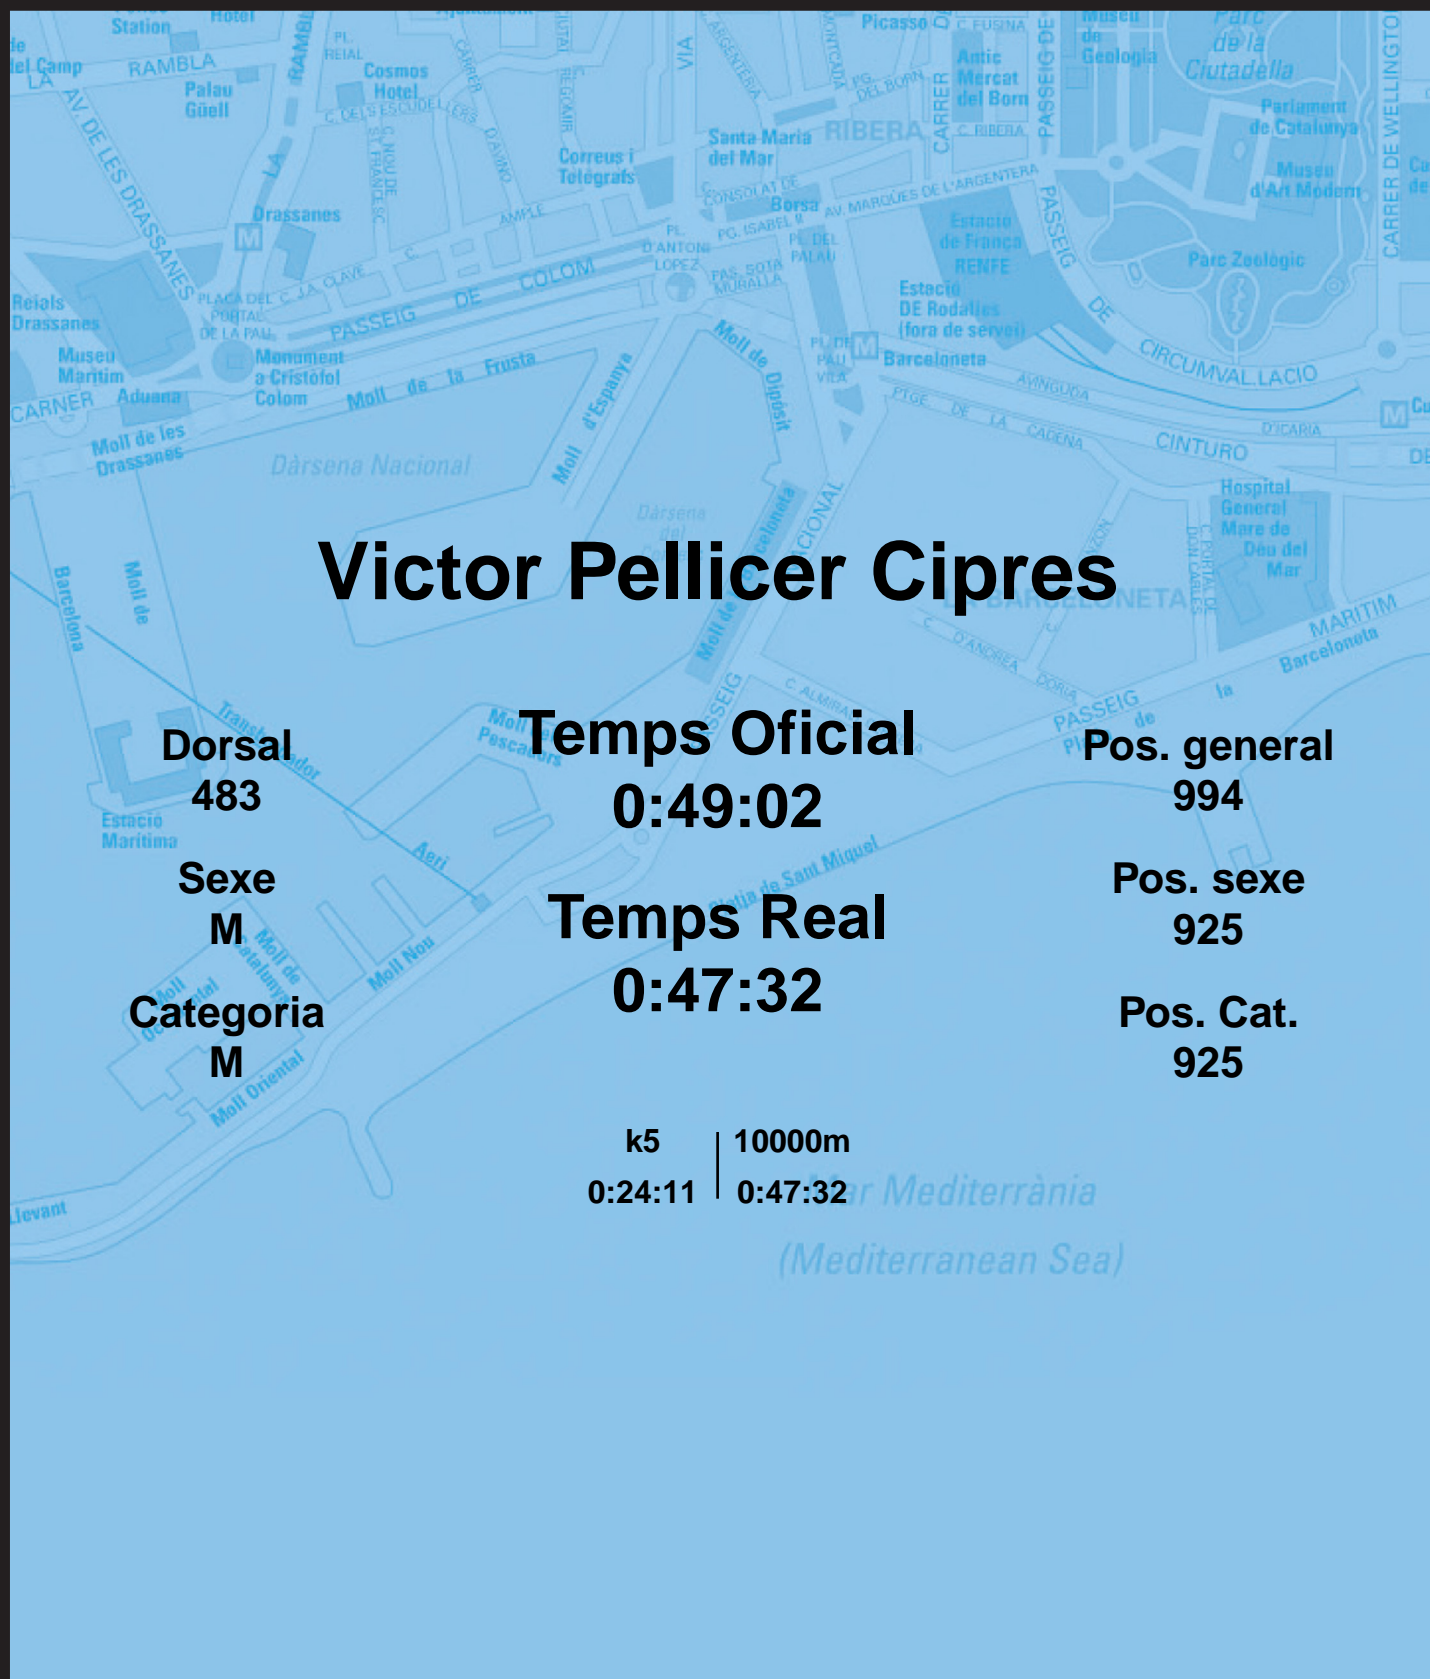

# CORREBARRI

Suma't a la festa

16/10/2016

Ajuntament de  
Barcelona

## Victor Pellicer Cipres

Dorsal  
483

Sexe  
M

Categoria  
M

Temps Oficial  
0:49:02

Temps Real  
0:47:32

Pos. general  
994

Pos. sexe  
925

Pos. Cat.  
925

k5 | 10000m  
0:24:11 | 0:47:32

Mar Mediterrània  
(Mediterranean Sea)