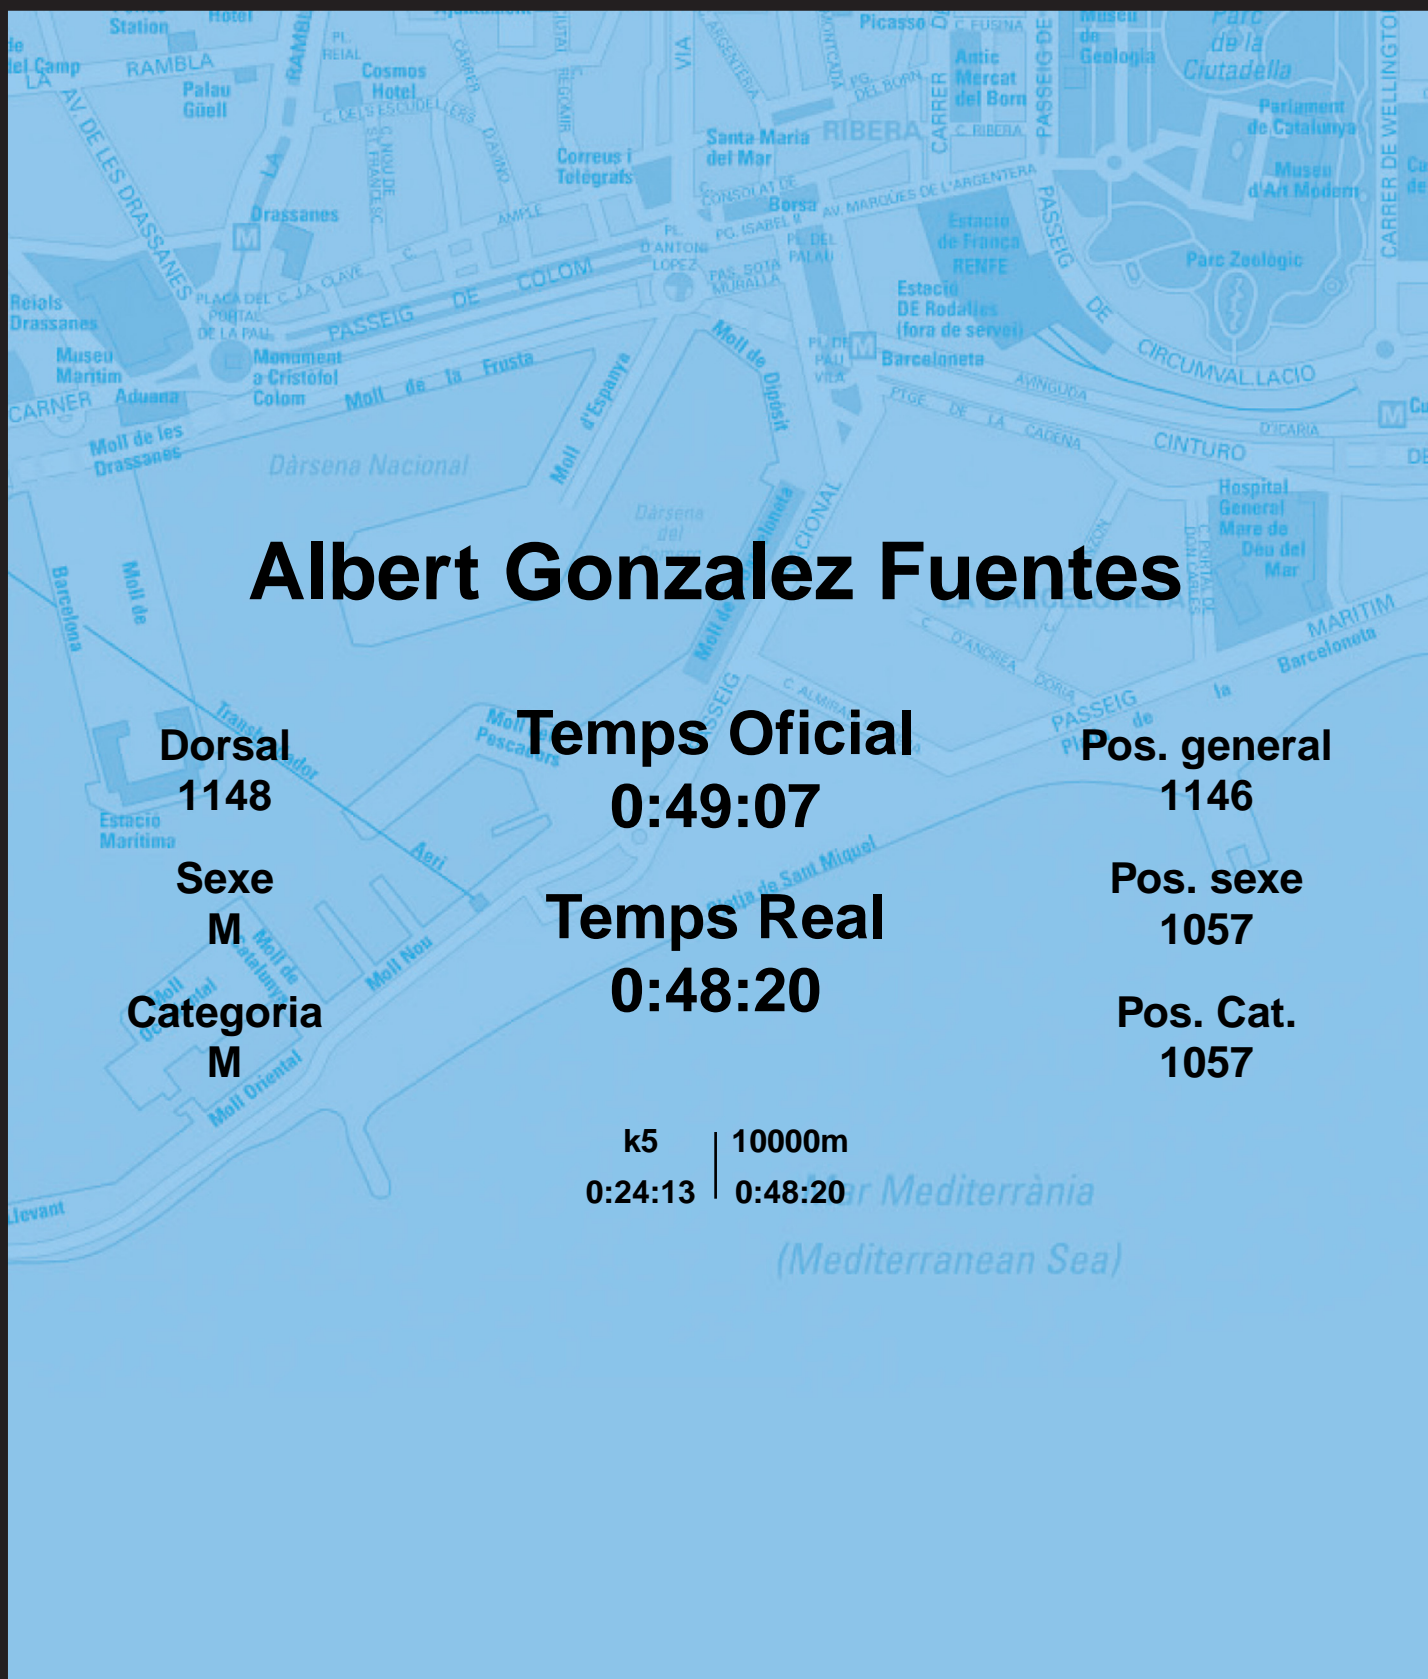

# CORREBARRI

Suma't a la festa  
16/10/2016

Ajuntament de  
Barcelona

## Albert Gonzalez Fuentes

Dorsal  
1148

Sexe  
M

Categoria  
M

Temps Oficial  
0:49:07

Temps Real  
0:48:20

Pos. general  
1146

Pos. sexe  
1057

Pos. Cat.  
1057

k5 | 10000m  
0:24:13 | 0:48:20

Mar Mediterrània  
(Mediterranean Sea)