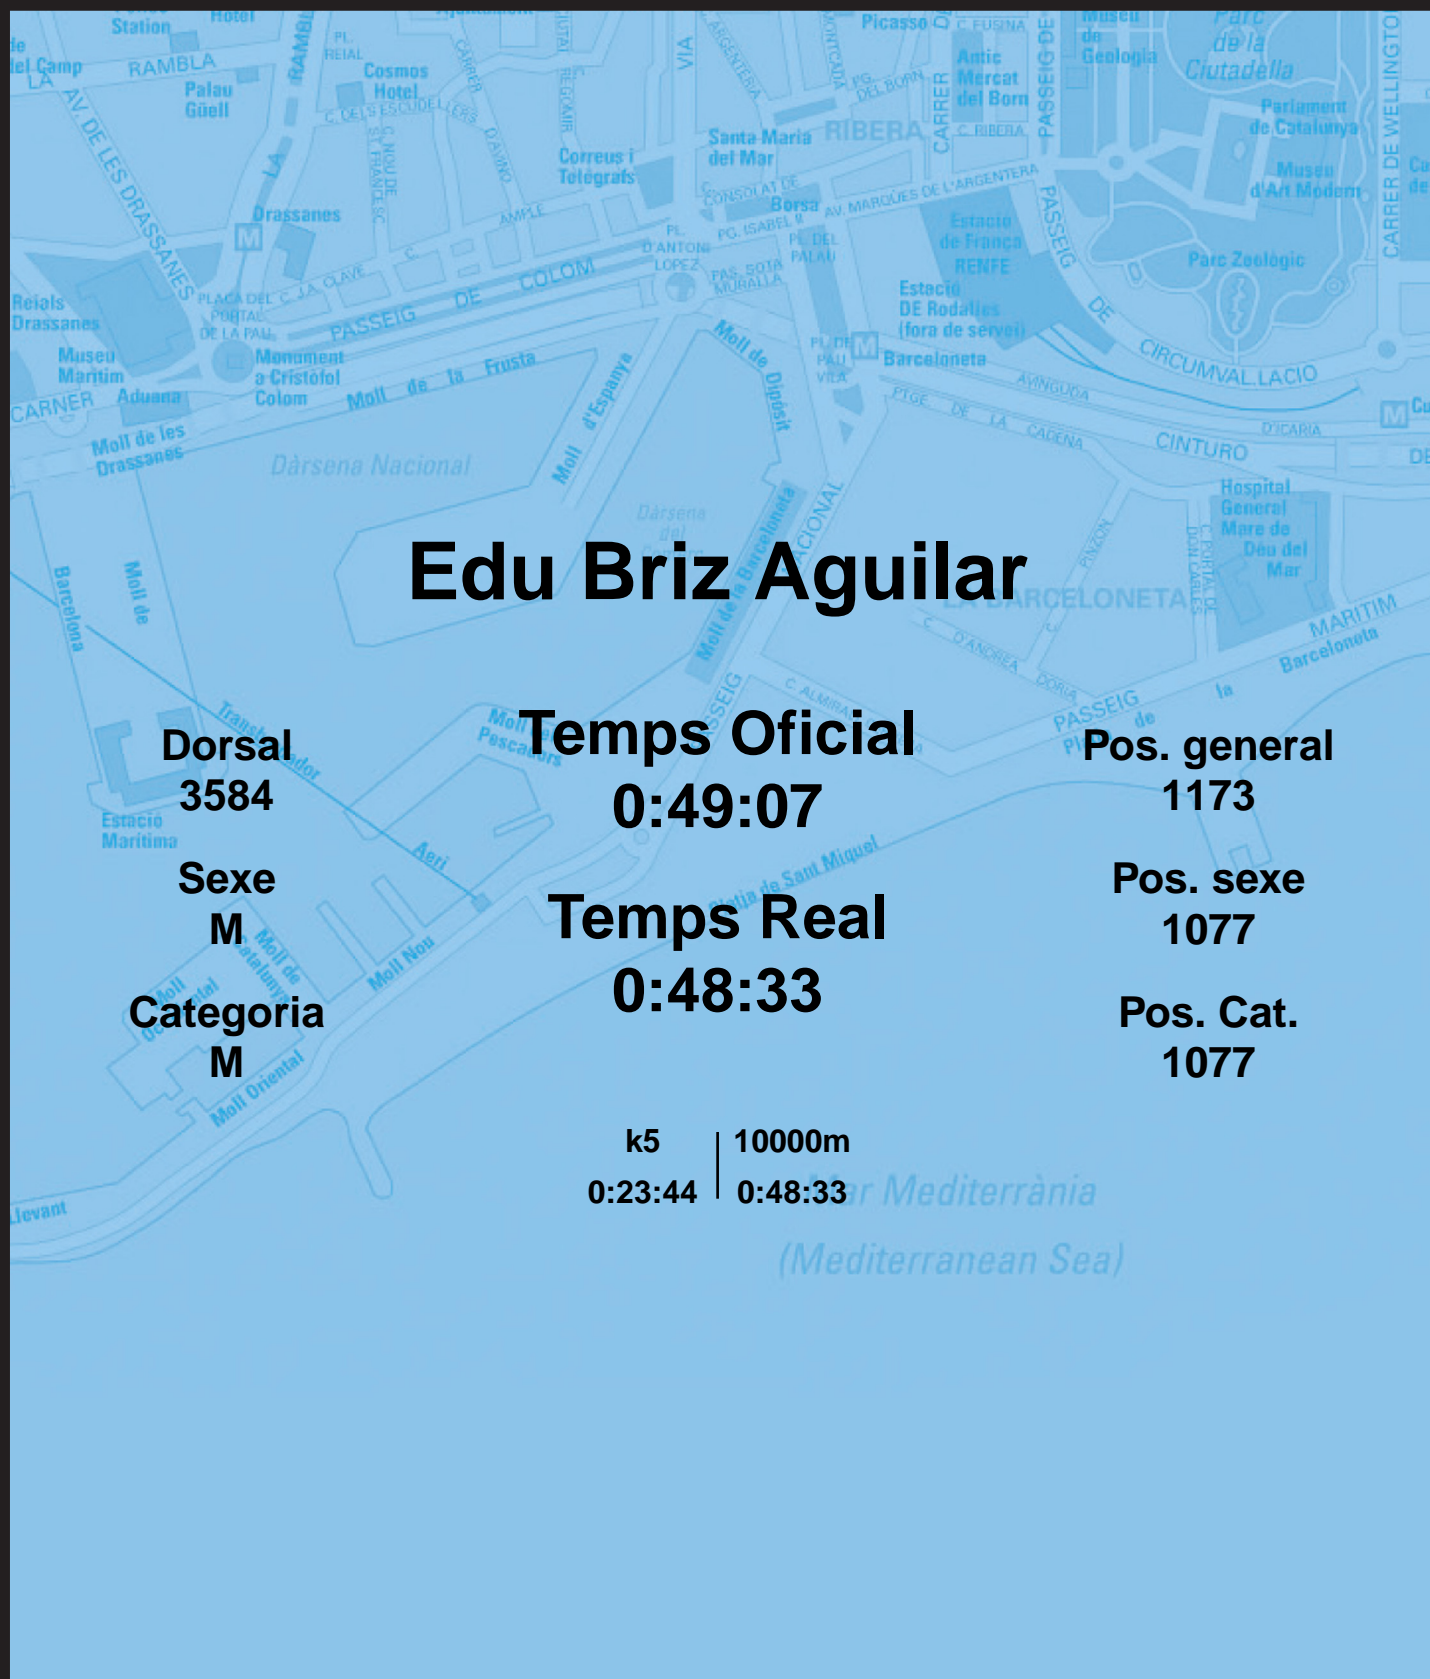

CORREBARRI

Suma't a la festa

16/10/2016

Ajuntament de
Barcelona

Edu Briz Aguilar

Dorsal
3584

Sexe
M

Categoria
M

Temps Oficial
0:49:07

Temps Real
0:48:33

k5 | 10000m
0:23:44 | 0:48:33

Pos. general
1173

Pos. sexe
1077

Pos. Cat.
1077