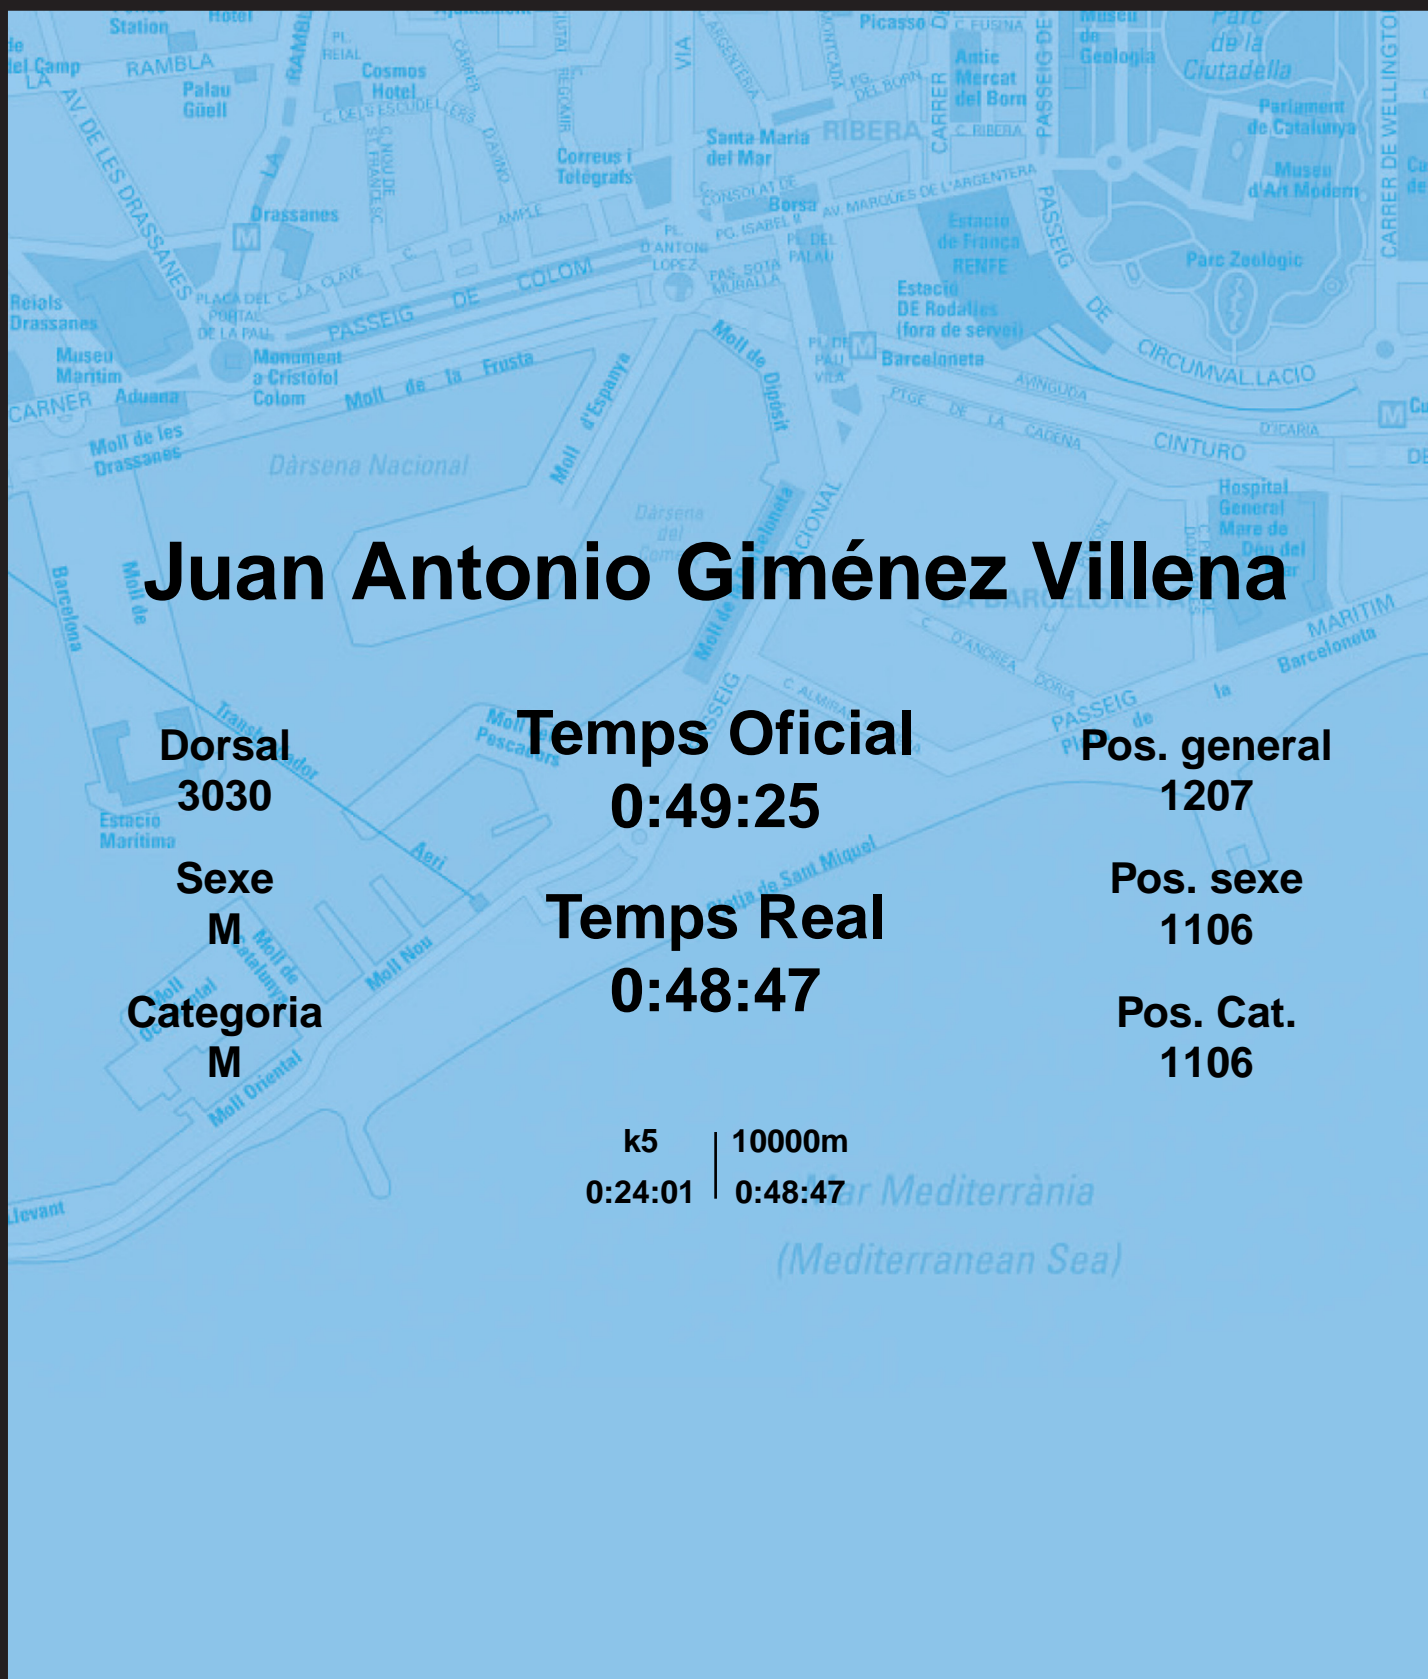

# CORREBARRI

Suma't a la festa

16/10/2016

Ajuntament de Barcelona

## Juan Antonio Giménez Villena

Dorsal  
3030

Sexe  
M

Categoria  
M

Temps Oficial  
0:49:25

Temps Real  
0:48:47

Pos. general  
1207

Pos. sexe  
1106

Pos. Cat.  
1106

k5 | 10000m  
0:24:01 | 0:48:47

Mar Mediterrània  
(Mediterranean Sea)