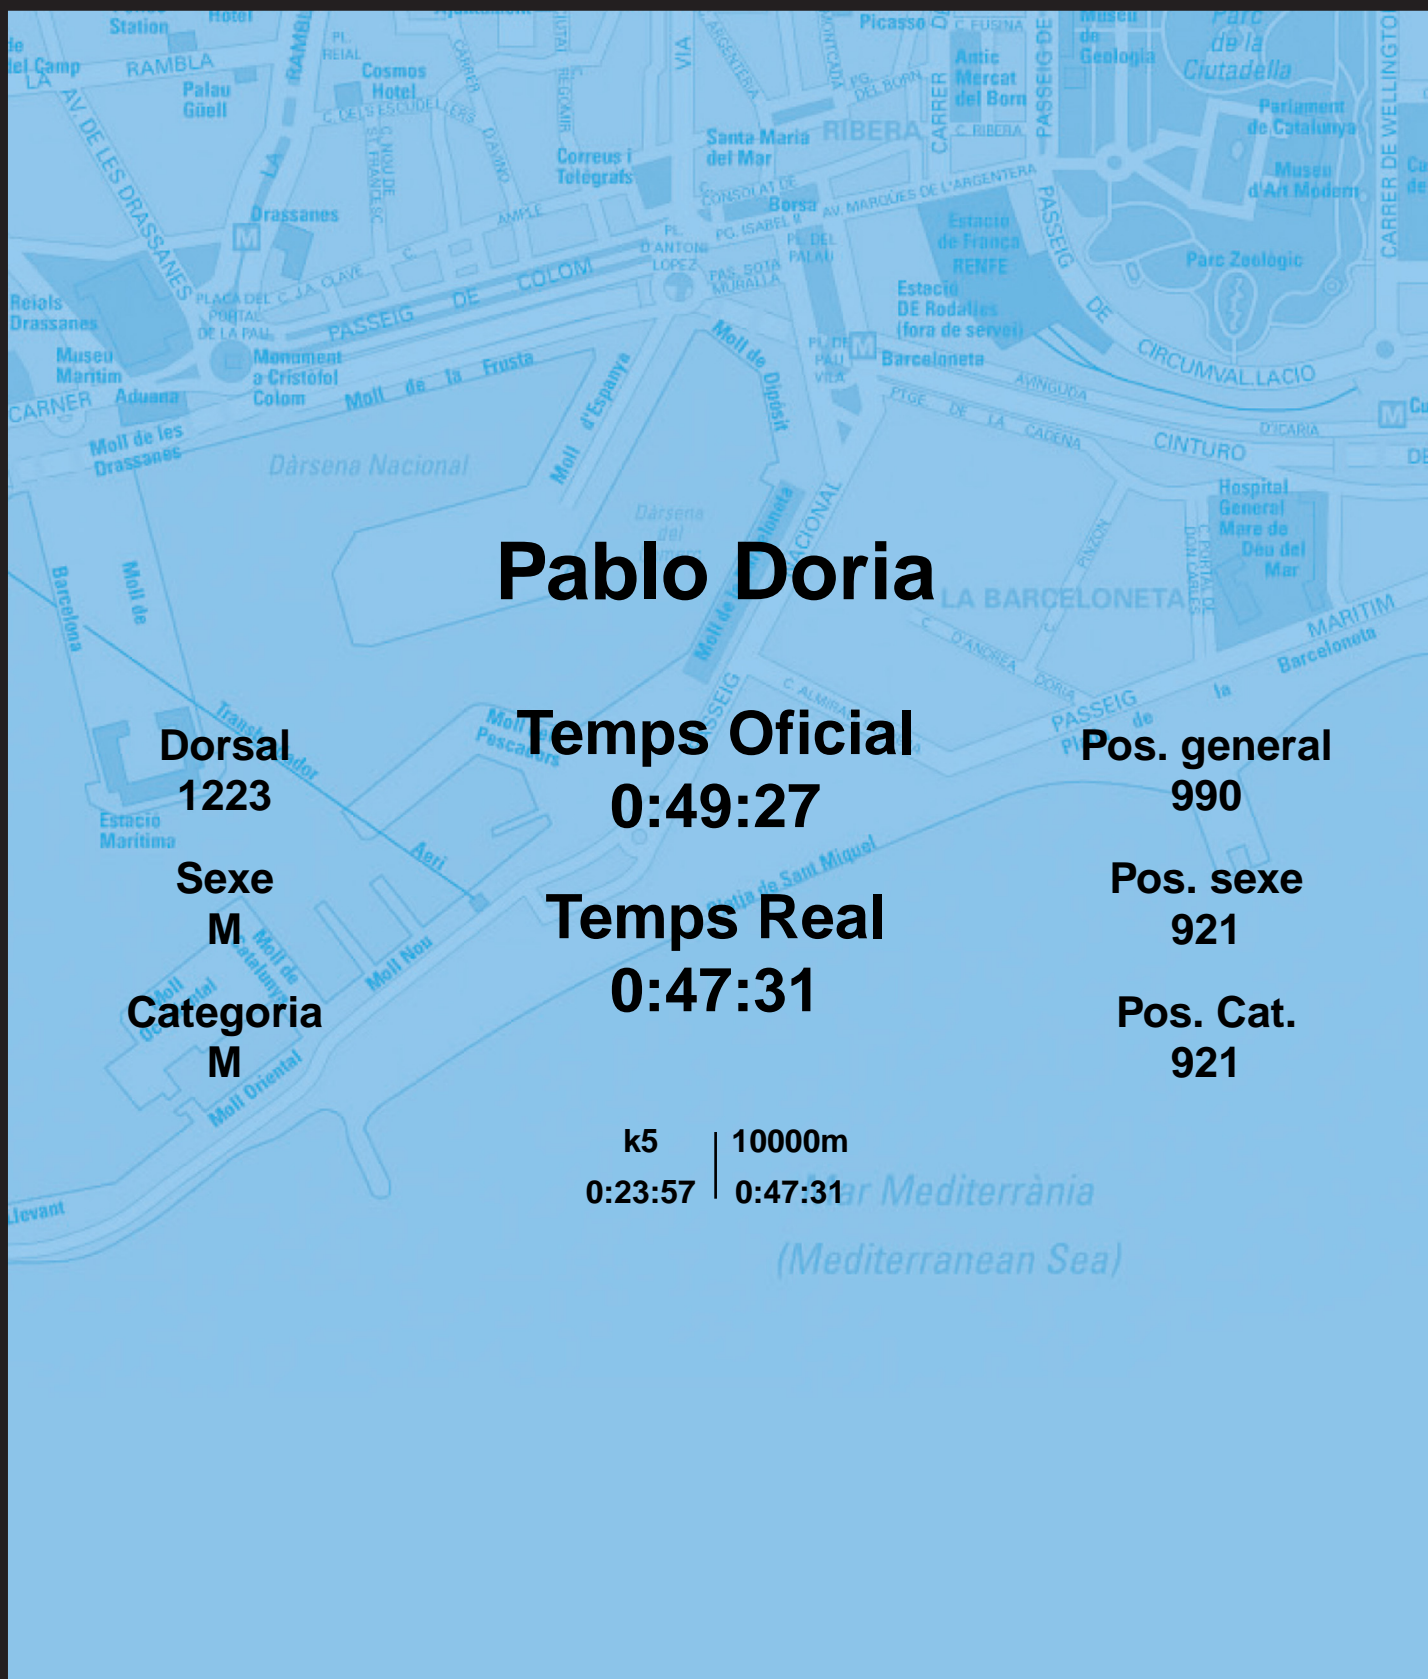

CORREBARRI

Suma't a la festa

16/10/2016

Ajuntament de
Barcelona

Pablo Doria

Dorsal
1223

Sexe
M

Categoria
M

Temps Oficial
0:49:27

Temps Real
0:47:31

Pos. general
990

Pos. sexe
921

Pos. Cat.
921

k5 | 10000m
0:23:57 | 0:47:31

Mar Mediterrània
(Mediterranean Sea)