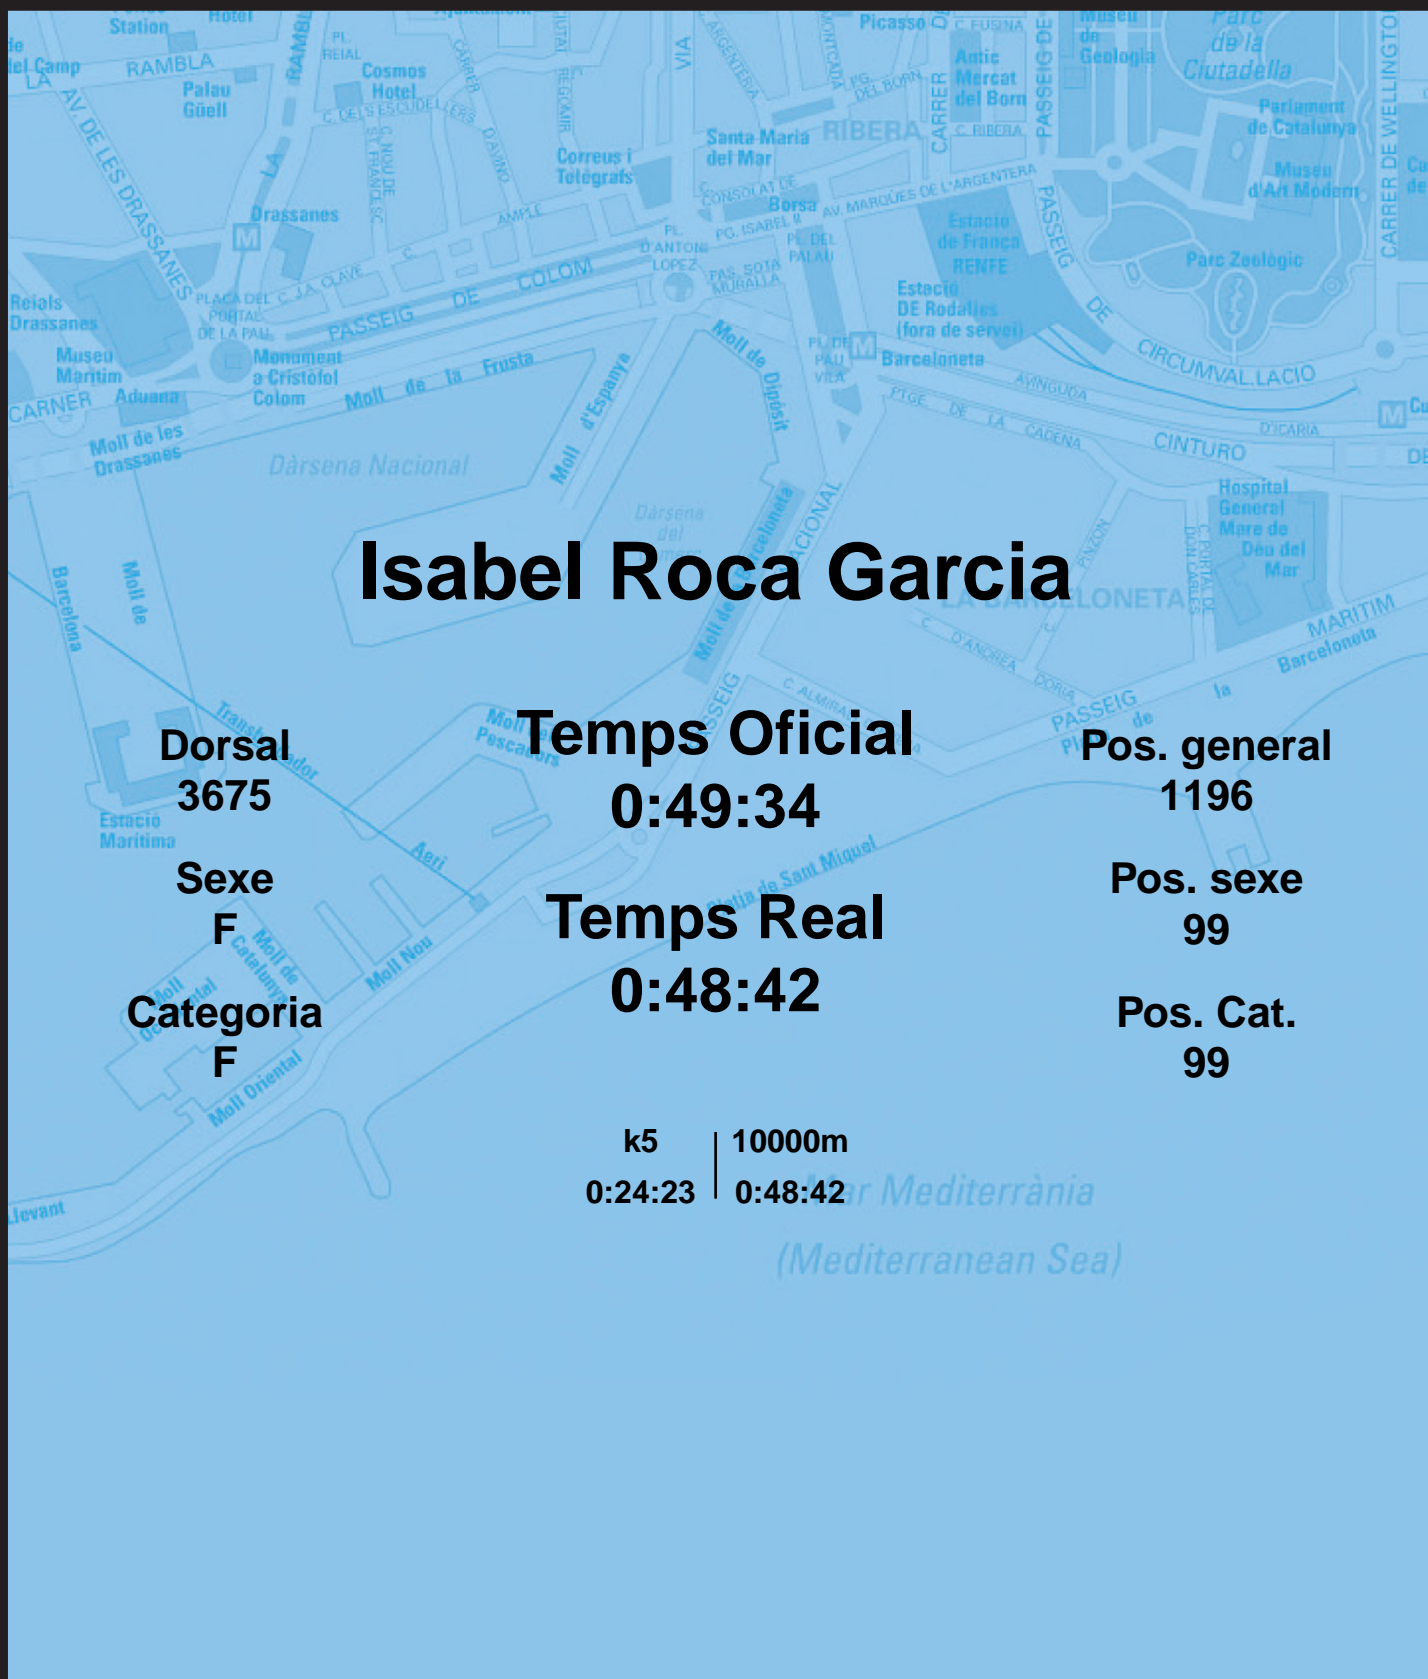

# CORREBARRI

Suma't a la festa

16/10/2016

Ajuntament de Barcelona

## Isabel Roca Garcia

Dorsal  
3675

Sexe  
F

Categoria  
F

Temps Oficial  
0:49:34

Temps Real  
0:48:42

Pos. general  
1196

Pos. sexe  
99

Pos. Cat.  
99

k5 | 10000m  
0:24:23 | 0:48:42

Mar Mediterrània  
(Mediterranean Sea)