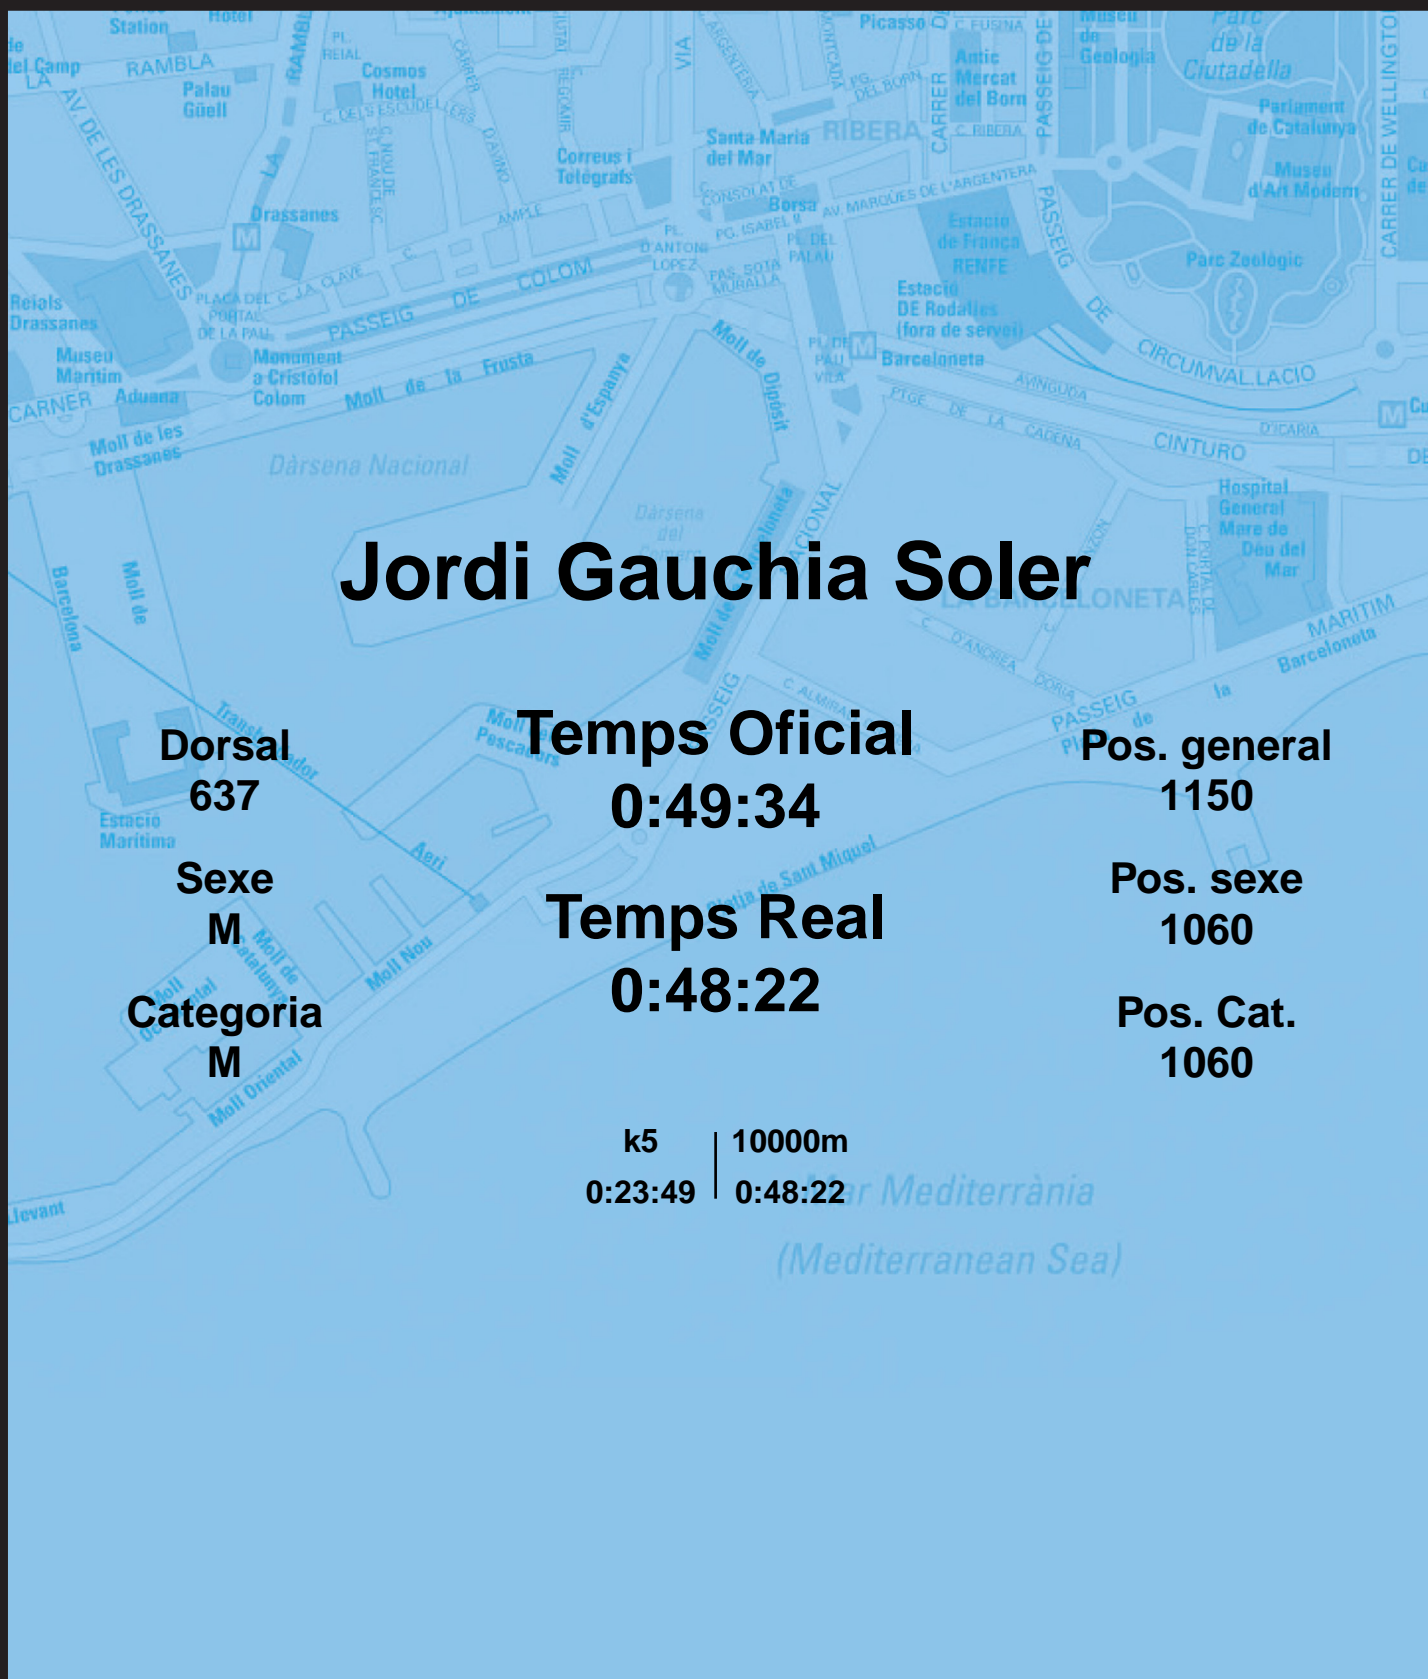

CORREBARRI

Suma't a la festa

16/10/2016

Ajuntament de Barcelona

Jordi Gauchia Soler

Dorsal
637

Sexe
M

Categoria
M

Temps Oficial
0:49:34

Temps Real
0:48:22

Pos. general
1150

Pos. sexe
1060

Pos. Cat.
1060

k5 | 10000m
0:23:49 | 0:48:22

Mar Mediterrània
(Mediterranean Sea)