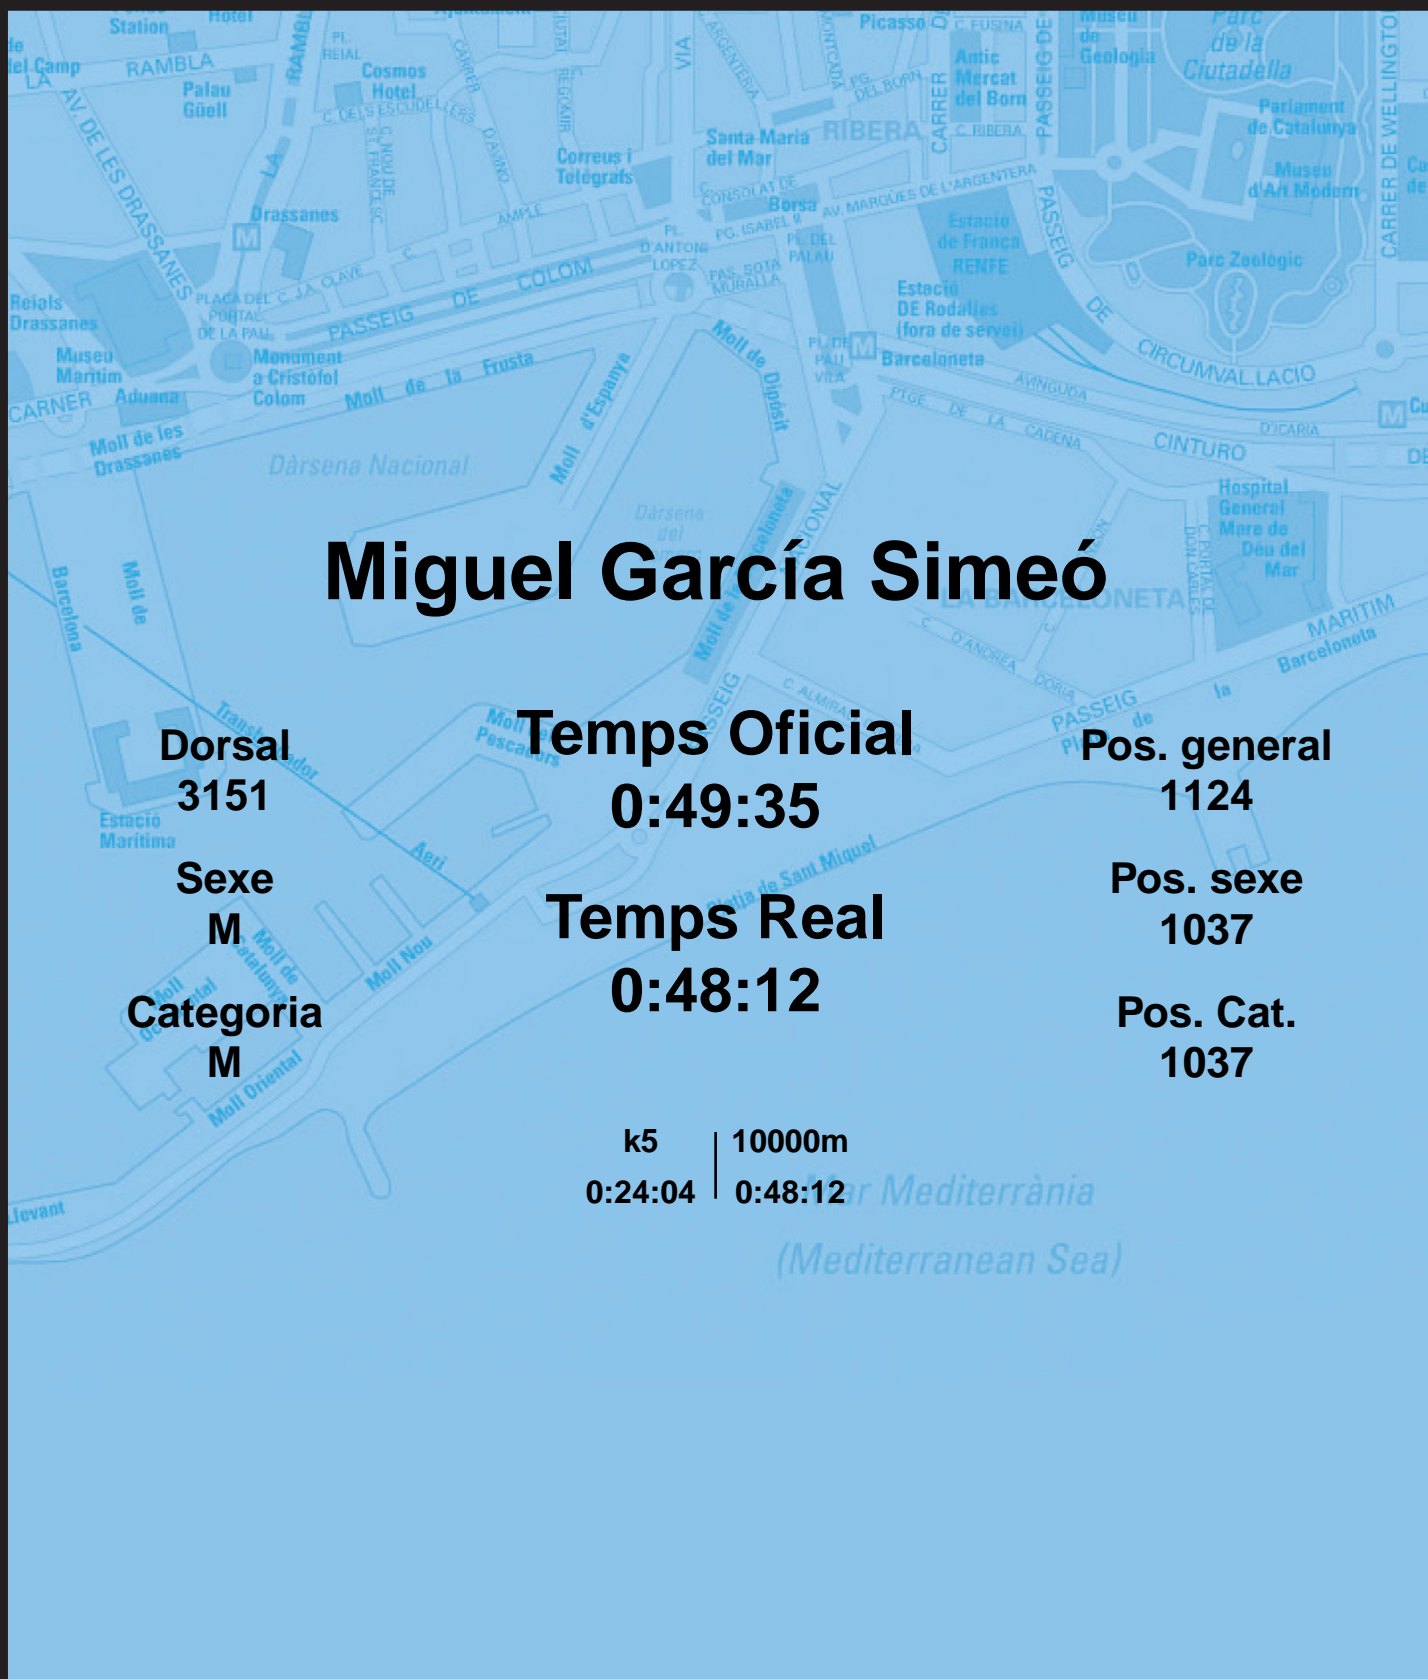

CORREBARRI

Suma't a la festa

16/10/2016

Ajuntament de
Barcelona

Miguel García Simeó

Dorsal
3151

Sexe
M

Categoria
M

Temps Oficial
0:49:35

Temps Real
0:48:12

Pos. general
1124

Pos. sexe
1037

Pos. Cat.
1037

k5 | 10000m
0:24:04 | 0:48:12

Mar Mediterrània
(Mediterranean Sea)