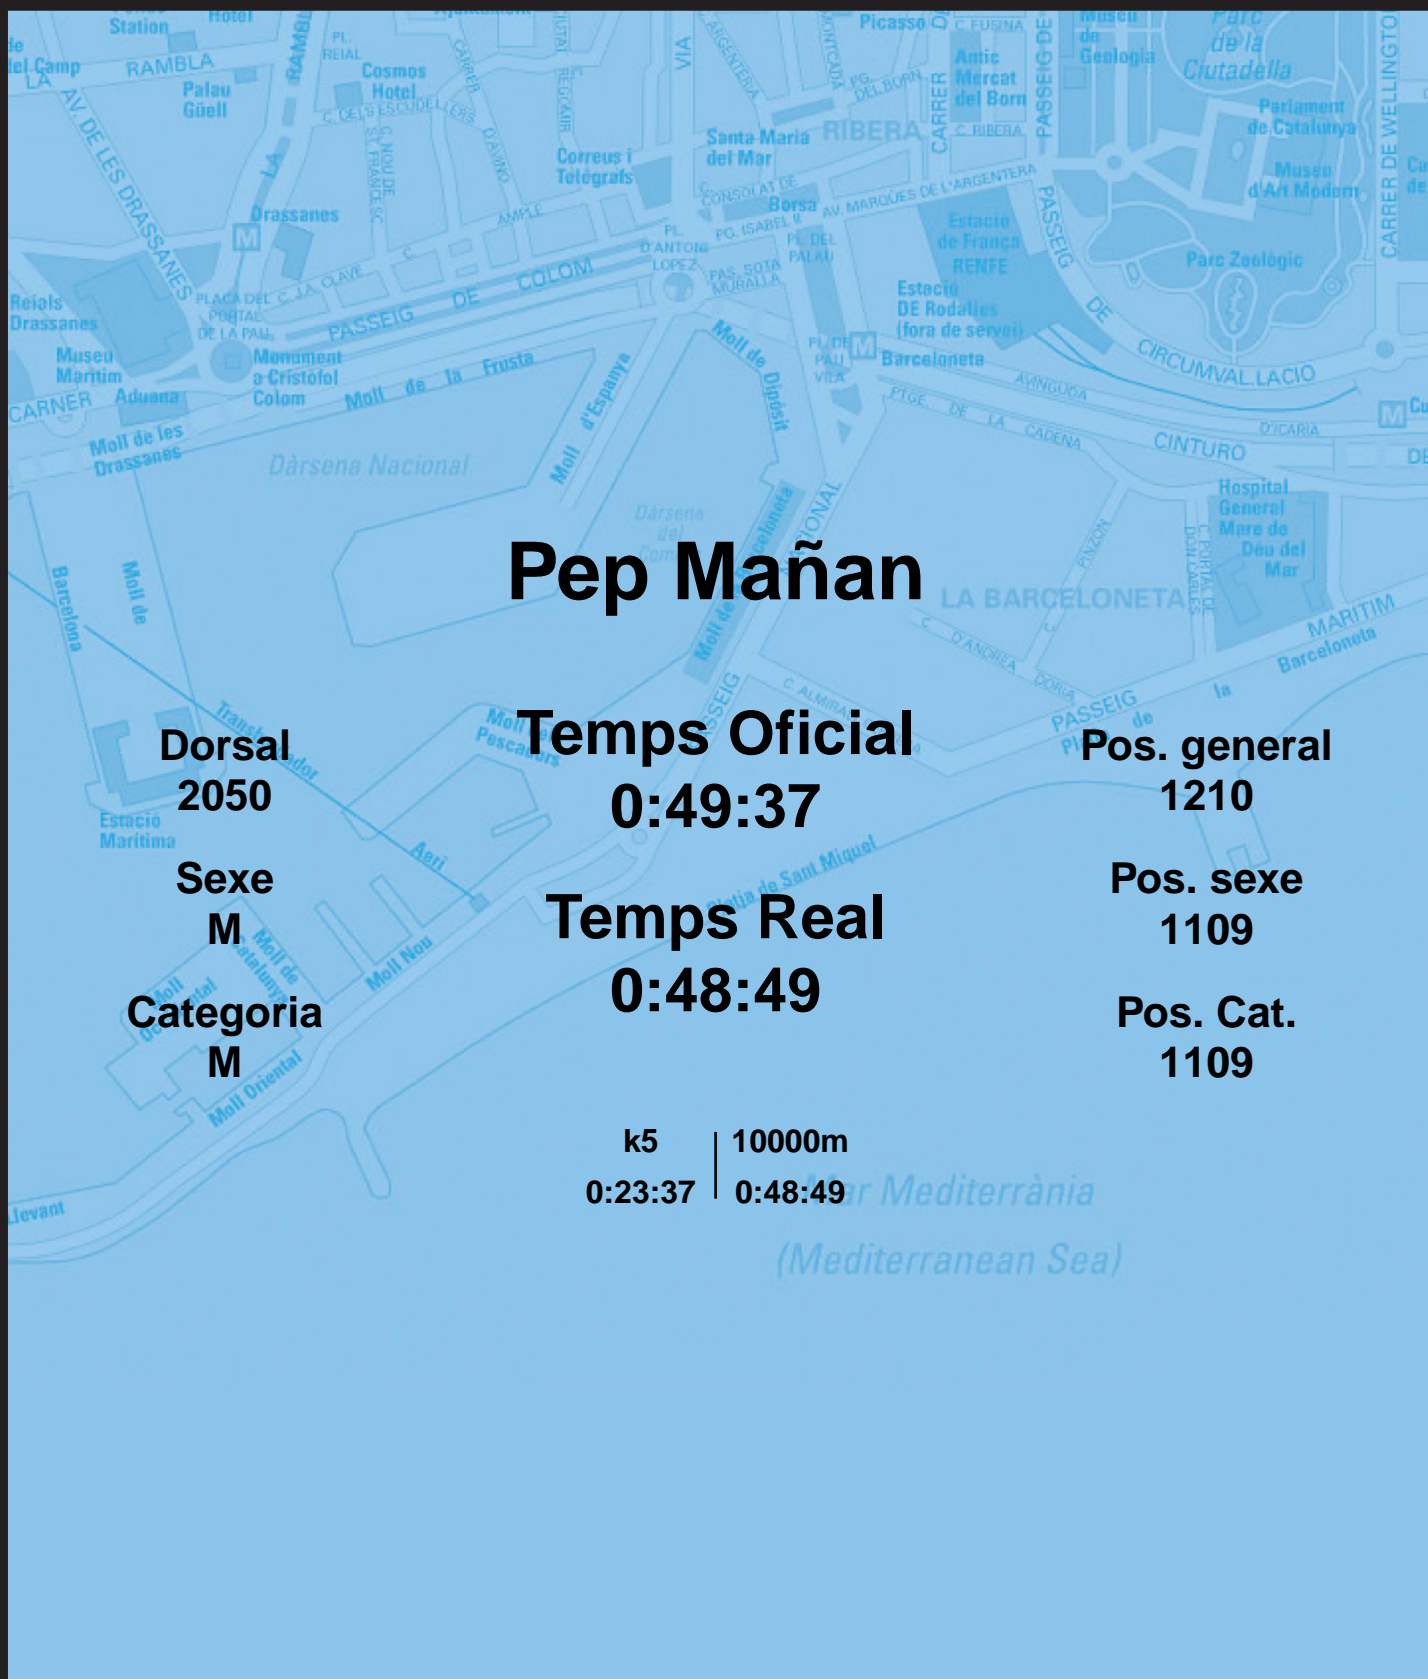

CORREBARRI

Suma't a la festa

16/10/2016

Ajuntament de
Barcelona

Pep Mañan

Dorsal
2050

Sexe
M

Categoria
M

Temps Oficial
0:49:37

Temps Real
0:48:49

Pos. general
1210

Pos. sexe
1109

Pos. Cat.
1109

k5 | 10000m
0:23:37 | 0:48:49

Mar Mediterrània
(Mediterranean Sea)