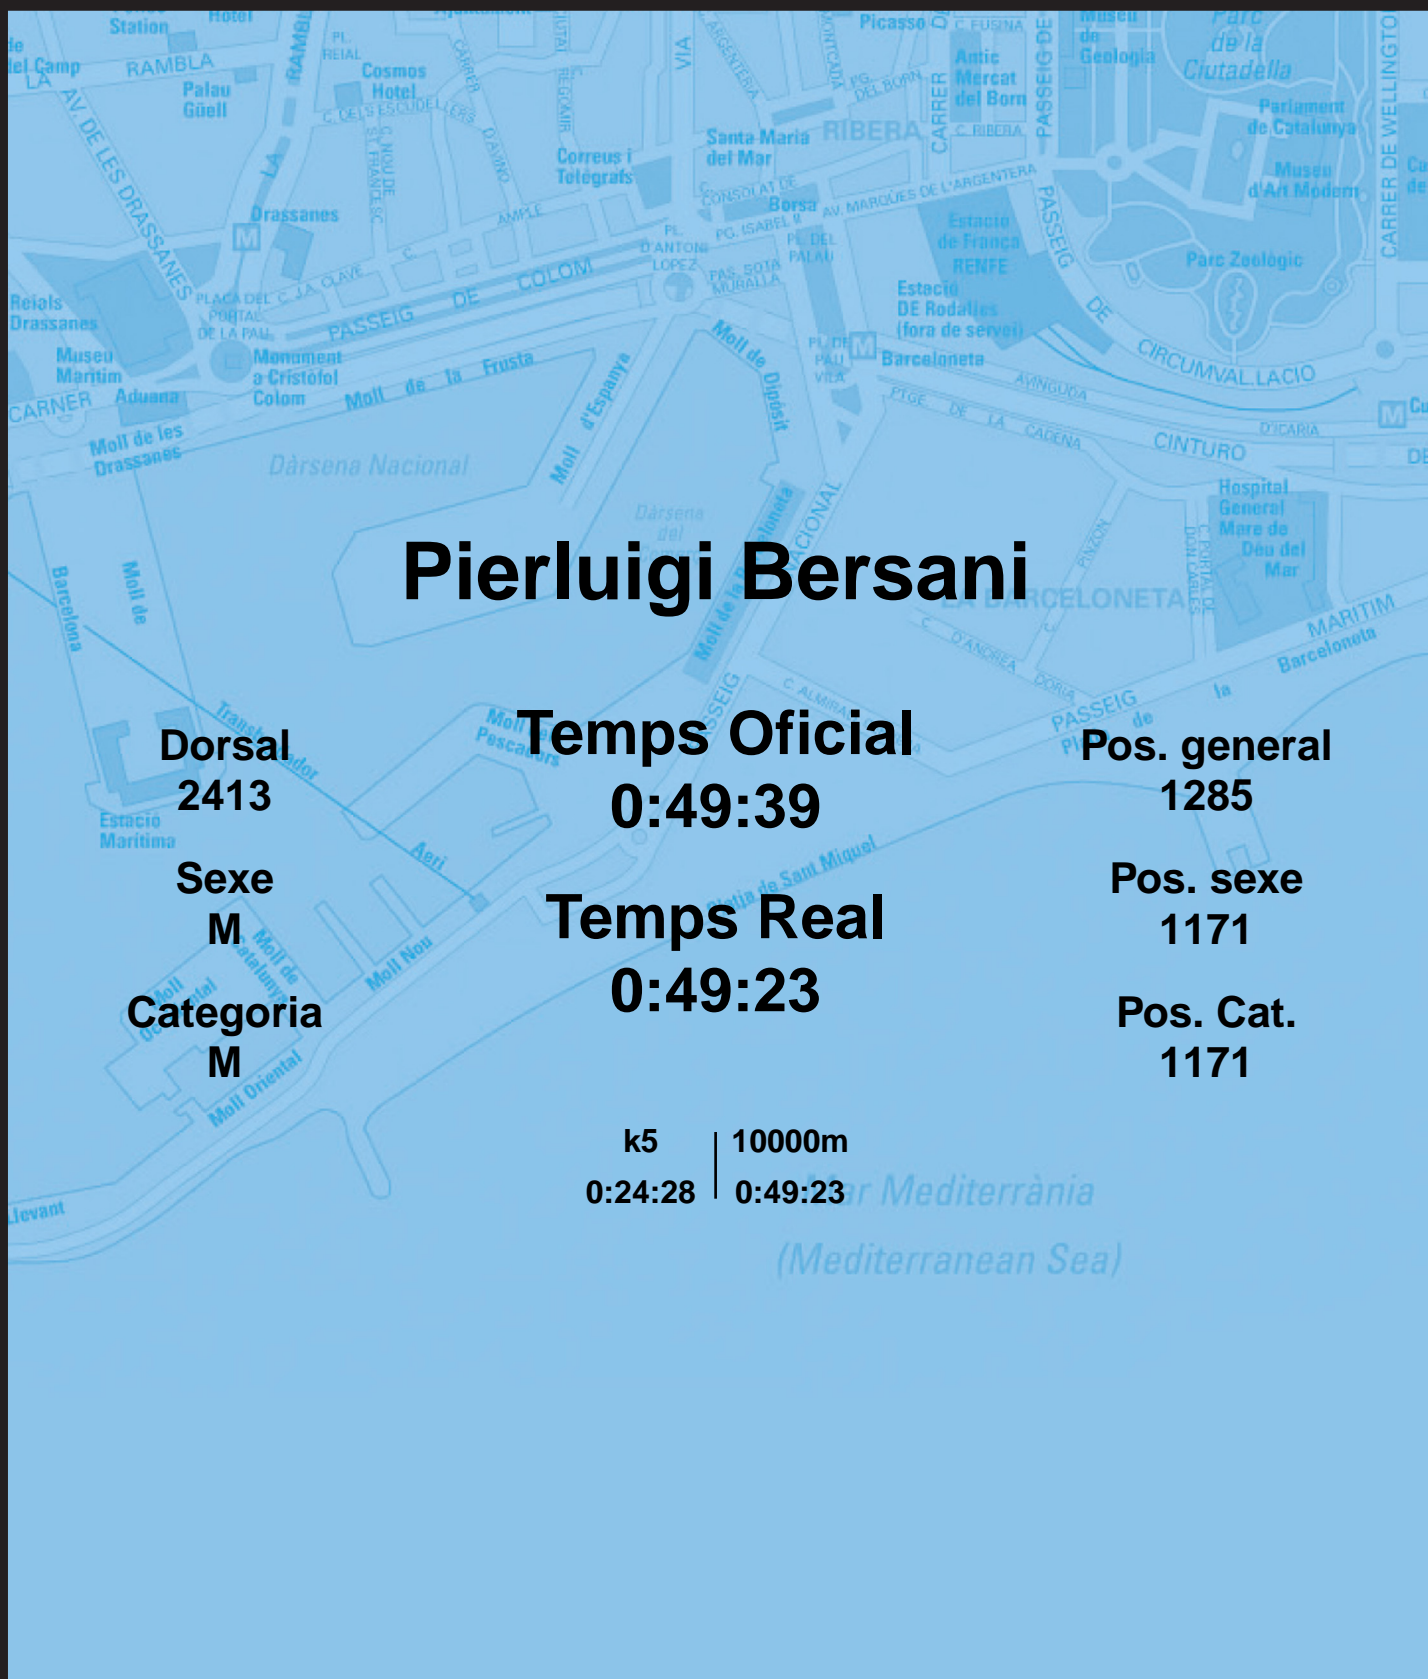

CORREBARRI

Suma't a la festa
16/10/2016

Ajuntament de
Barcelona

Pierluigi Bersani

Dorsal
2413

Sexe
M

Categoria
M

Temps Oficial
0:49:39

Temps Real
0:49:23

k5 | 10000m
0:24:28 | 0:49:23

Pos. general
1285

Pos. sexe
1171

Pos. Cat.
1171