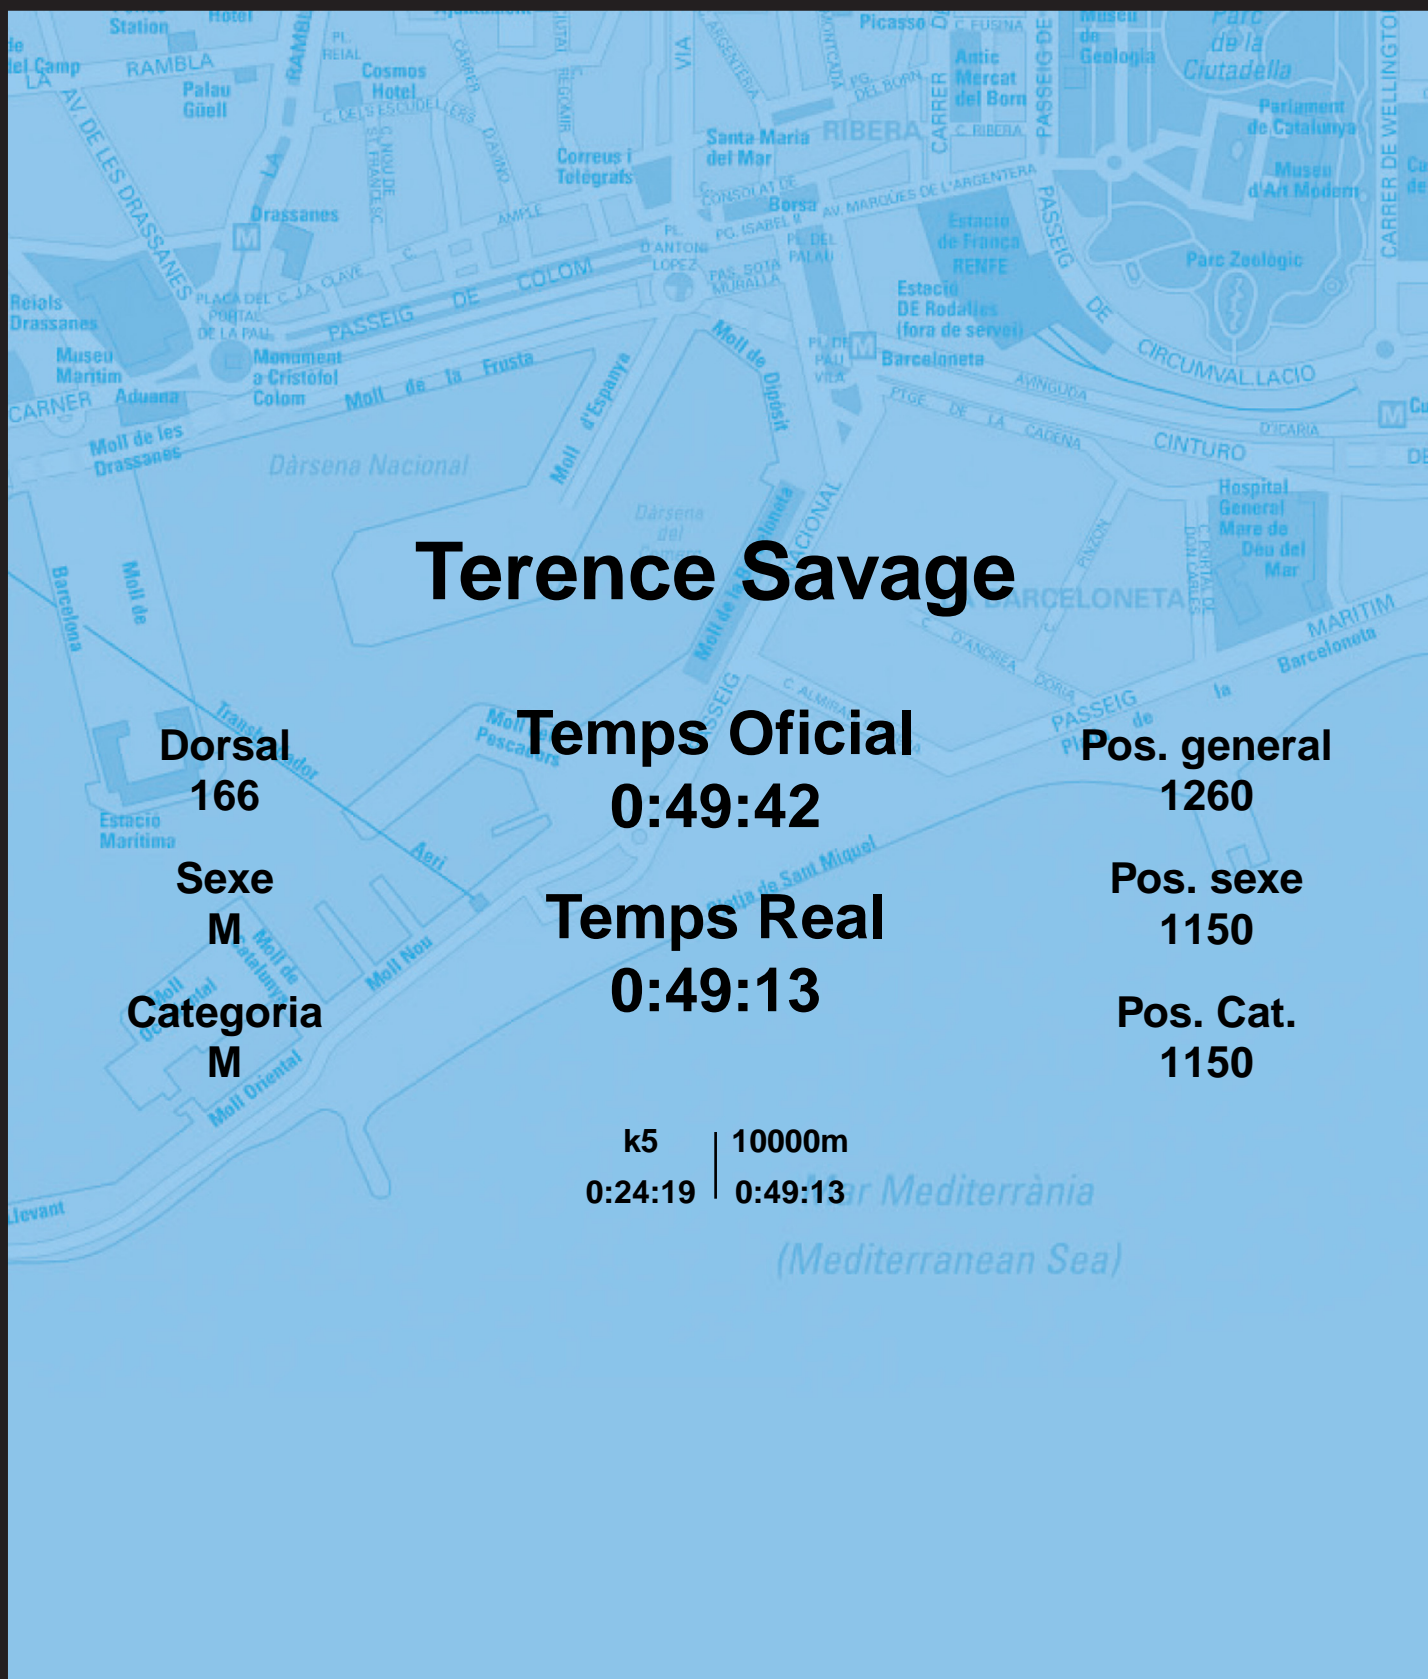

CORREBARRI

Suma't a la festa

16/10/2016

Ajuntament de Barcelona

Terence Savage

Dorsal
166

Sexe
M

Categoria
M

Temps Oficial
0:49:42

Temps Real
0:49:13

Pos. general
1260

Pos. sexe
1150

Pos. Cat.
1150

k5 | 10000m
0:24:19 | 0:49:13

Mar Mediterrània
(Mediterranean Sea)