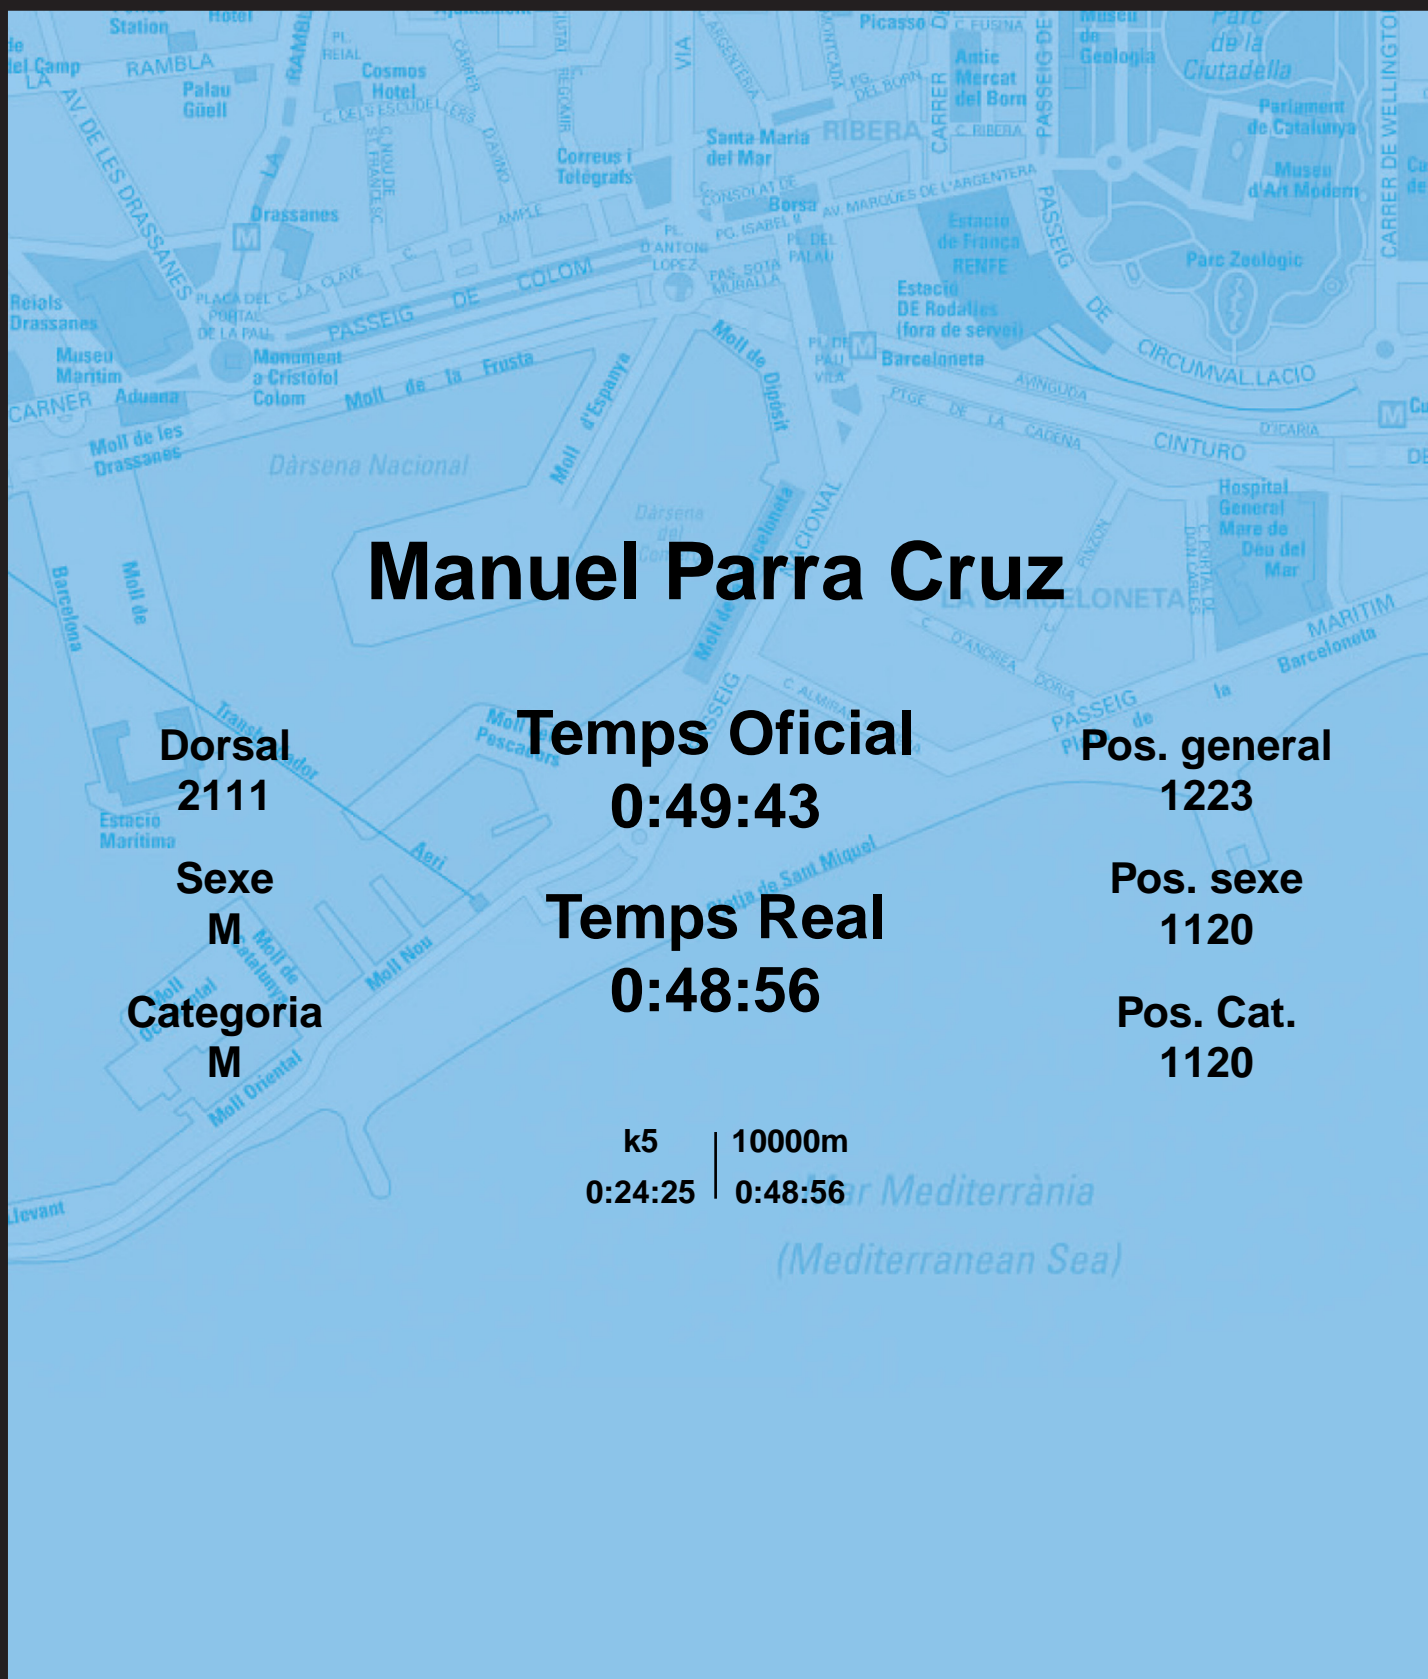

# CORREBARRI

Suma't a la festa

16/10/2016

Ajuntament de  
Barcelona

## Manuel Parra Cruz

Dorsal  
2111

Sexe  
M

Categoria  
M

Temps Oficial  
0:49:43

Temps Real  
0:48:56

Pos. general  
1223

Pos. sexe  
1120

Pos. Cat.  
1120

k5 | 10000m  
0:24:25 | 0:48:56

Mar Mediterrània  
(Mediterranean Sea)