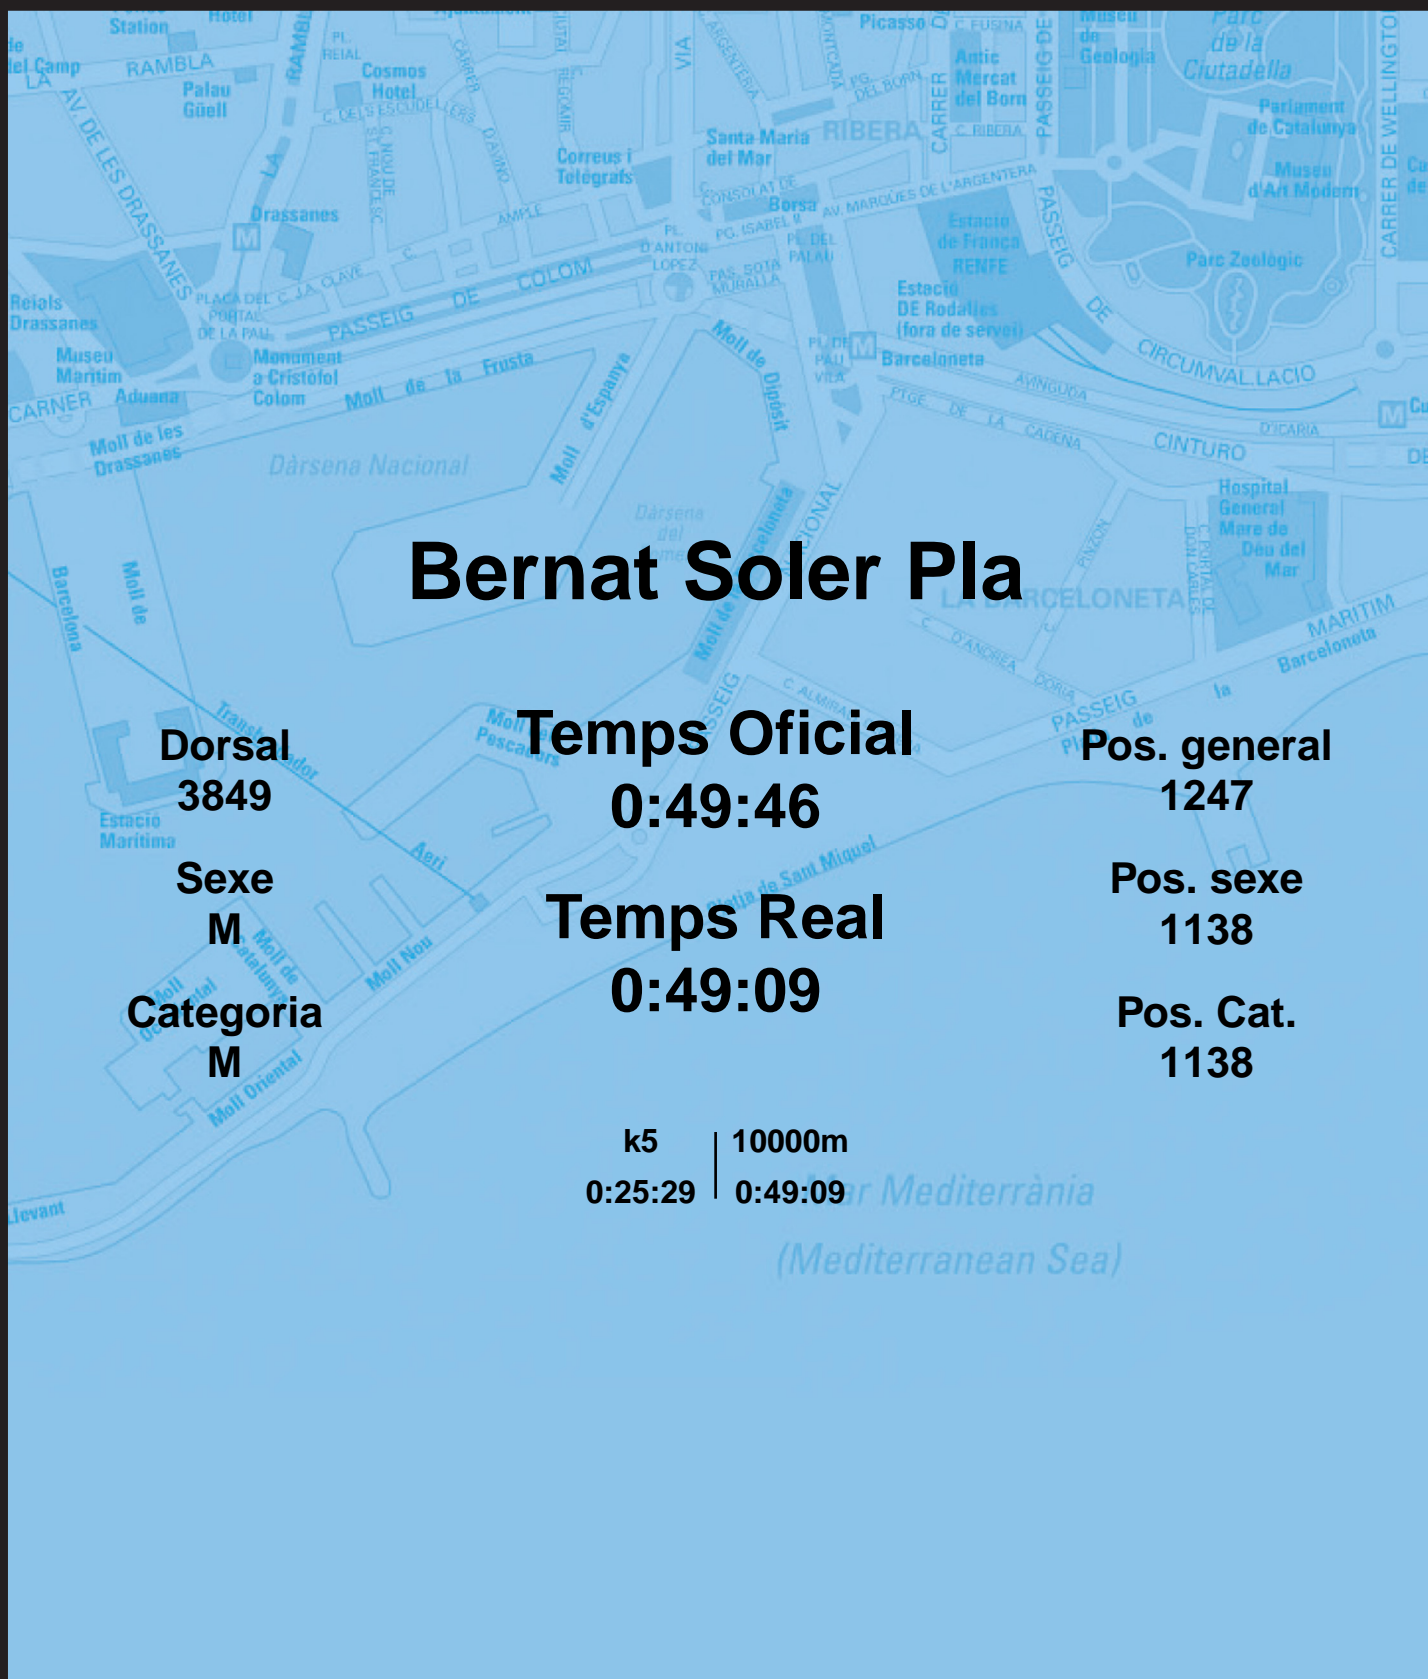

CORREBARRI

Suma't a la festa

16/10/2016

Ajuntament de
Barcelona

Bernat Soler Pla

Dorsal
3849

Sexe
M

Categoria
M

Temps Oficial
0:49:46

Temps Real
0:49:09

Pos. general
1247

Pos. sexe
1138

Pos. Cat.
1138

k5 | 10000m
0:25:29 | 0:49:09

Mar Mediterrània
(Mediterranean Sea)